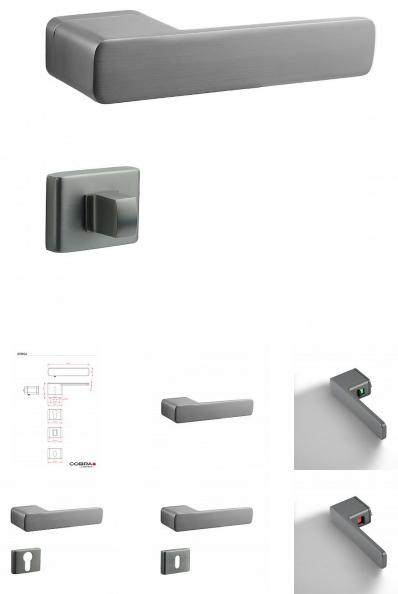

STRIGA-S rozetové kování TITAN

» DVERNÉ KOVANIA » INTERIÉROVÉ » Rozetové hranaté

Dodávateľské číslo

CO781TC110

Značka

COBRA

Kód produktu

MP03608-2980

Vlastnosti produktu:

• **Designové premiové kování:** Striga spojuje vynikající estetiku s funkcí, nabízí designově promyšlené kování pro vaše interiérové dveře.

• **Materiál:** Vysocí kvalitní zamak zajišřuje odolnost a dlouhou životnost produktu.

• **Výstupy pro uchycení:** Ano, pro snadnou a pevnou instalaci.

• **Rozměry rozety:** 52,6 x 30 mm, pro optimální proporce a působivý vizuální dojem.

• **Tloušťka rozety:** 10 mm, což zajišřuje elegantní a nenápadný vzhled.

• **Typ rozety:** Skrytá rozeta pro dokonalý minimalistický dojem.

• **Rozeta pod kliku:** Ve velikosti 52,5 x 40,2 mm, doplňuje celkový design a poskytuje pohodlné ovládání.

• **Vratná pružina/mechanismus:** Ano, pro plynulé otevírání a zavírání dveří.