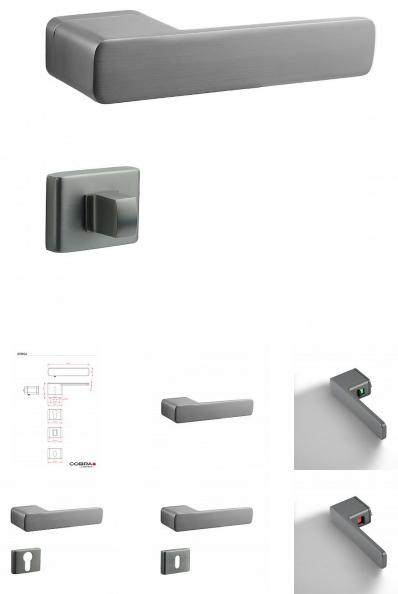

STRIGA-S rozetové kování TITAN

» DVERNÉ KOVANIA » INTERIÉROVÉ » Rozetové hranaté

Dodávateľské číslo

CO781TC110

Značka

COBRA

Kód produktu

MP03608-2980

Vlastnosti produktu:

• **Designové premiové kování:** Striga spojuje vynikající estetiku s funkcí, nabízí designově promyšlené kování pro vaše interiérové dveře.

• **Materiál:** Vysoce kvalitní zamak zajišťuje odolnost a dlouhou životnost produktu.

• **Výstupky pro uchycení:** Ano, pro snadnou a pevnou instalaci.

• **Rozměry rozety:** 52,6 x 30 mm, pro optimální proporce a působivý vizuální dojem.

• **Tloušťka rozety:** 10 mm, což zajišťuje elegantní a nenápadný vzhled.

• **Typ rozety:** Skrytá rozeta pro dokonalý minimalistický dojem.

• **Rozeta pod kliku:** Ve velikosti 52,5 x 40,2 mm, doplňuje celkový design a poskytuje pohodlné ovládání.

• **Vratná pružina/mechanismus:** Ano, pro plynulé otevírání a zavírání dveří.