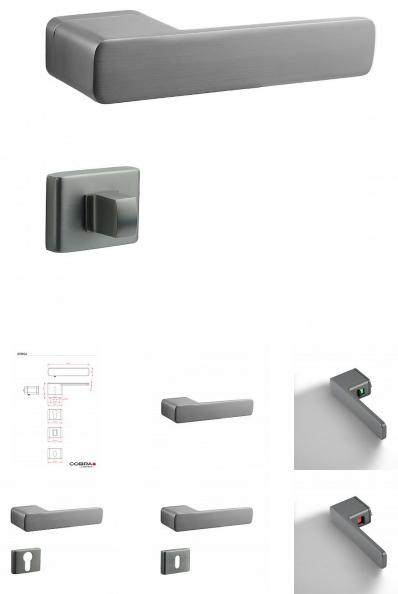

STRIGA-S rozetové kování TITAN

» DVERNÉ KOVANIA » INTERIÉROVÉ » Rozetové hranaté

Dodávateľské číslo

CO781TC110

Značka

COBRA

Kód produktu

MP03608-2980

Vlastnosti produktu:

• **Designové premiové kování:** Striga spojuje vynikající estetiku s funkcí, nabízí designově promyšlené kování pro vaše interiérové dveře.

• **Materiál:** Vysocí kvalitní zamak zajišřuje odolnost a dlouhou životnost produktu.

• **Výstupky pro uchycení:** Ano, pro snadnou a pevnou instalaci.

• **Rozměry rozety:** 52,6 x 30 mm, pro optimální proporce a působivý vizuální dojem.

• **Tloušťka rozety:** 10 mm, což zajišřuje elegantní a nenápadný vzhled.

• **Typ rozety:** Skrytá rozeta pro dokonalý minimalistický dojem.

• **Rozeta pod kliku:** Ve velikosti 52,5 x 40,2 mm, doplňuje celkový design a poskytuje pohodlné ovládání.

• **Vratná pružina/mechanismus:** Ano, pro plynulé otevírání a zavírání dveří.