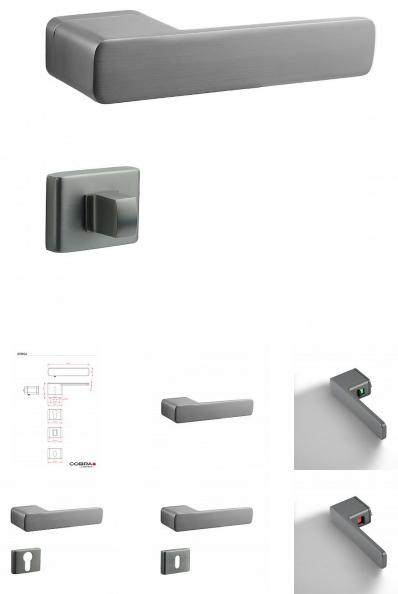

# STRIGA-S rozetové kování TITAN

» DVERNÉ KOVANIA » INTERIÉROVÉ » Rozetové hranaté

Dodávateľské číslo

CO781TC110

Značka

COBRA

Kód produktu

MP03608-2980

#### Vlastnosti produktu:

• **Designové premiové kování:** Striga spojuje vynikající estetiku s funkcí, nabízí designově promyšlené kování pro vaše interiérové dveře.

• **Materiál:** Vysocí kvalitní zamak zajišřuje odolnost a dlouhou životnost produktu.

• **Výstupky pro uchycení:** Ano, pro snadnou a pevnou instalaci.

• **Rožměry rozety:** 52,6 x 30 mm, pro optimální proporce a působivý vizuální dojem.

• **Tloušřka rozety:** 10 mm, což zajišřuje elegantní a nenápadný vzhled.

• **Typ rozety:** Skrytá rozeta pro dokonalý minimalistický dojem.

• **Rozeta pod kliku:** Ve velikosti 52,5 x 40,2 mm, doplňuje celkový design a poskytuje pohodlné ovládání.

• **Vratná pružina/mechanismus:** Ano, pro plynulé otevírání a zavírání dveří.