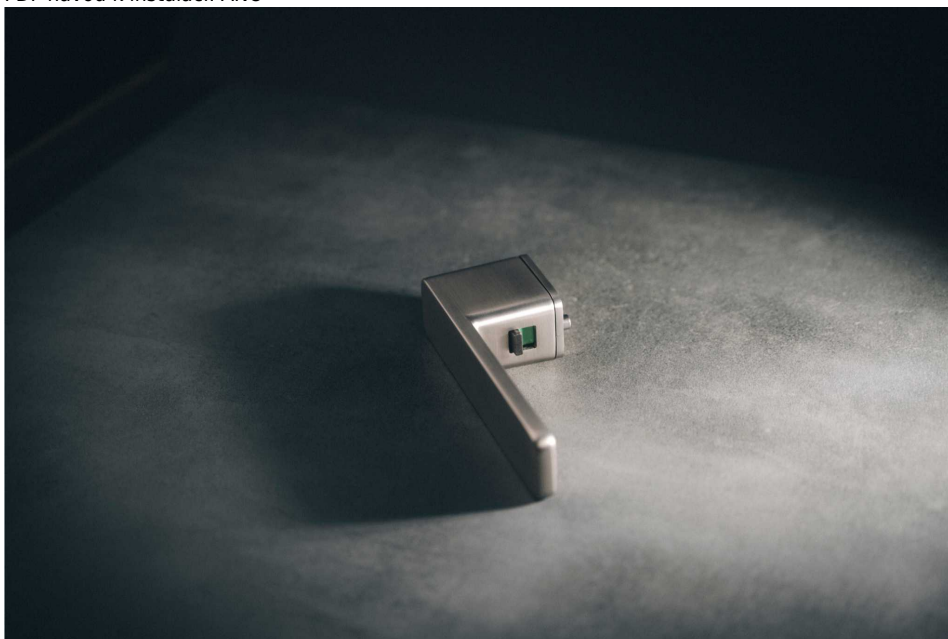

Rozměry kování:

- Délka rukojeti 160mm
- Tloušťka rozety pod kliku: 3mm
- Rozeta pod kliku: 52x34mm
- Rozteče pro šrouby: 38 mm
- VIDEO návod k instalaci: ANO
- jednoduchá montáž

PDF návod k instalaci: ANO