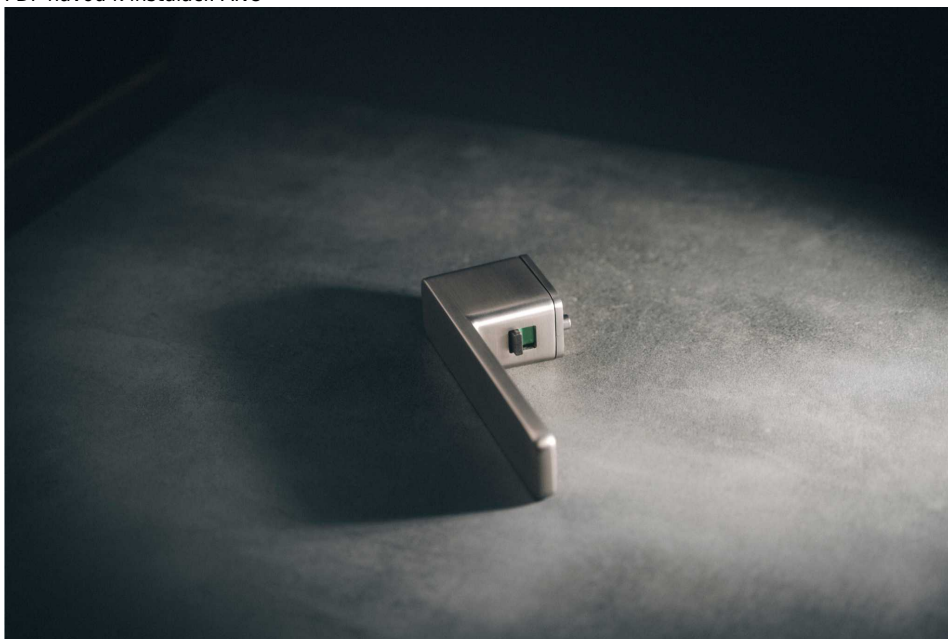

Rozměry kování:

- Délka rukojeti 160mm
- Tloušťka rozety pod kliku: 3mm
- Rozeta pod kliku: 52x34mm
- Rozteče pro šrouby: 38 mm

VIDEO návod k instalaci: ANO

- jednoduchá montáž

PDF návod k instalaci: ANO