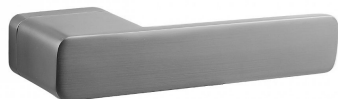

STRIGA-S WC TITAN

» DVERNÉ KOVANIA » INTERIÉROVÉ » Rozetové hranaté

Dodávateľské číslo	CO781TC130
EAN	8590370427207
Značka	COBRA
Kód produktu	03608-2995

Rozetové kování **Striga** prináša do vašeho interiéru **moderní a minimalistické** řešení pro dveře, které si zaslouží výjimečnou pozornost. Jeho čistý design a matné povrchy vytvářejí atmosféru krásy a elegance ve vašem domově. Striga se stává ideální volbou pro náročné zákazníky, kteří vyžadují špičkový design a současně sledují nejmodernější trendy v oblasti interiérového vybavení.

Vlastnosti produktu:

- **Designové premiové kování:** Striga spojuje vynikající estetiku s funkcí, nabízí designově promyšlené kování pro vaše interiérové dveře.
- **Materiál:** Vysoc kvalitní zamak zajišťuje odolnost a dlouhou životnost produktu.
- **Výstupky pro uchycení:** Ano, pro snadnou a pevnou instalaci.
- **Rozměry rozety:** 52,6 x 30 mm, pro optimální proporce a působivý vizuální dojem.
- **Tloušťka rozety:** 10 mm, což zajišťuje elegantní a nenápadný vzhled.
- **Typ rozety:** Skrytá rozeta pro dokonalý minimalistický dojem.
- **Rozeta pod kliku:** Ve velikosti 52,5 x 40,2 mm, doplňuje celkový design a poskytuje pohodlné ovládání.
- **Vratná pružina/mechanismus:** Ano, pro plynulé otevírání a zavírání dveří.
- **Součástí balení spojovací materiál:** Pro jednoduchou a bezproblémovou instalaci na dveře.
- **Spojovací materiál pro tloušťku dveří 40-50 mm:** Univerzální rozměr, který pokryje běžné tloušťky dveří.