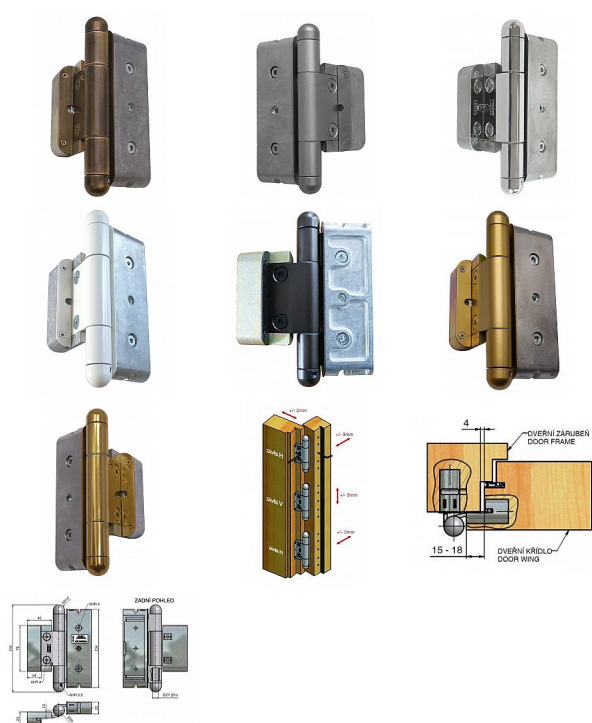

Súprava dverných závesov GEMMA 55 3D-20/18 LOM UR61 S3 5582

» ZÁVESY, PÁNTY » DVERNÉ » Nastaviteľné

Kód produktu

MP05032-0890

Elegantní řešení pro vaše vchodové dveře s polodrážkou 15 - 18 mm, ideální pro profil EURO 68. (Je určen pro okenní profil - zakování okenní frézou). Závěs je seřiditelný ve třech směrech, vysoce kvalitní (byl testován na 1 milion cyklů). Je vyroben v bezpečnostním provedení proti vysazení dveří - čep je zajištěn zajišťovacím šroubem.

Dostupnosť na hlavnom sklade:

u dodávateľa

Dostupné množstvo u dodávateľa:

momentálne nedostupné

Súprava dverných závesov GEMMA 55 3D-20/18 LOM UR61 S3 5582

» ZÁVESY, PÁNTY » DVERNÉ » Nastaviteľné

Popis

Sada obsahuje 3 závesy (2x "H", 1x "V" - cena je uvedená za 1 sadu). V prípade dverí vyšších než 2000 mm alebo širších než 1000 mm doporučujeme pridať 4. záves ("V"), ktorý je dodávaný i samostatne. Viz ceník závesů 3D výše. Průměr pantu (vnější) 20 mm Únosnost / ks (v kg) 56.00 Typ závěsu
Kompletní závěs Typ dveří Vchodové Orientace dveří nebo okna Pro pravé i levé dveře (zárubeň) Materiál dveřního křídla Dřevo Provedení dveří S polodrážkou Typ zárubně Dřevo masiv Ukončení výrobku Půlkulaté (UR25) Materiál výrobku (převažující) Slitina ZAMAK a ocel Požární odolnost ne Český výrobek Ano