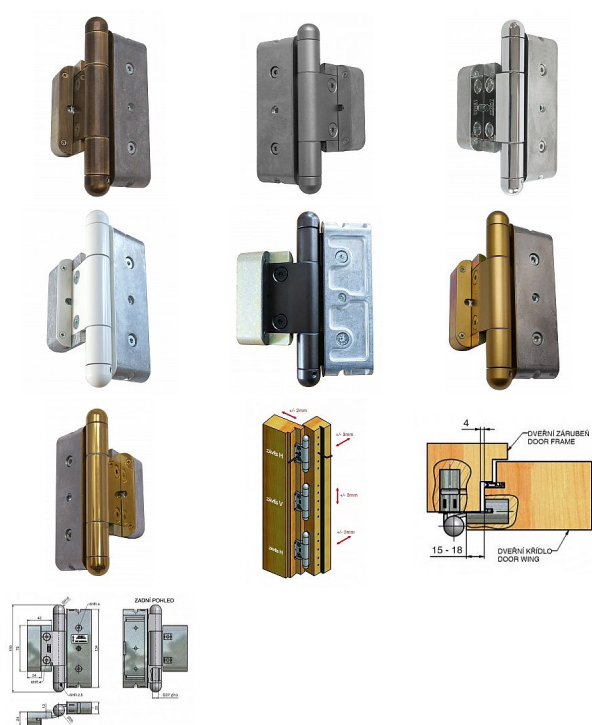

Súprava dverných závesov GEMMA 55 3D-20/18 LOM UR61 S3 5582

» ZÁVESY, PÁNTY » DVERNÉ » Nastaviteľné

Kód produktu

MP05032-0890

Elegantní řešení pro vaše vchodové dveře s polodrážkou 15 - 18 mm, ideální pro profil EURO 68. (Je určen pro okenní profil - zakování okenní frézou). Závěs je seřiditelný ve třech směrech, vysoce kvalitní (byl testován na 1 milion cyklů). Je vyroben v bezpečnostním provedení proti vysazení dveří - čep je zajištěn zajišťovacím šroubem.

Dostupnosť na hlavnom sklade:

u dodávateľa

Dostupné množstvo u dodávateľa:

momentálne nedostupné

Súprava dverných závesov GEMMA 55 3D-20/18 LOM UR61 S3 5582

» ZÁVESY, PÁNTY » DVERNÉ » Nastaviteľné

Popis

Sada obsahuje 3 závesy (2x "H", 1x "V" - cena je uvedená za 1 sadu). V prípade dverí vyšších než 2000 mm alebo širších než 1000 mm doporučujeme pridať 4. záves ("V"), ktorý je dodávaný i samostatne. Viz ceník závesů 3D výše. Průměr pantu (vnější) 20 mm Únosnost / ks (v kg) 56.00 Typ závěsu Kompletní závěs Typ dveří Vchodové Orientace dveří nebo okna Pro pravé i levé dveře (zárubeň) Materiál dveřního křídla Dřevo Provedení dveří S polodrážkou Typ zárubně Dřevo masiv Ukončení výrobku Půlkulaté (UR25) Materiál výrobku (převažující) Slitina ZAMAK a ocel Požární odolnost ne Český výrobek Ano