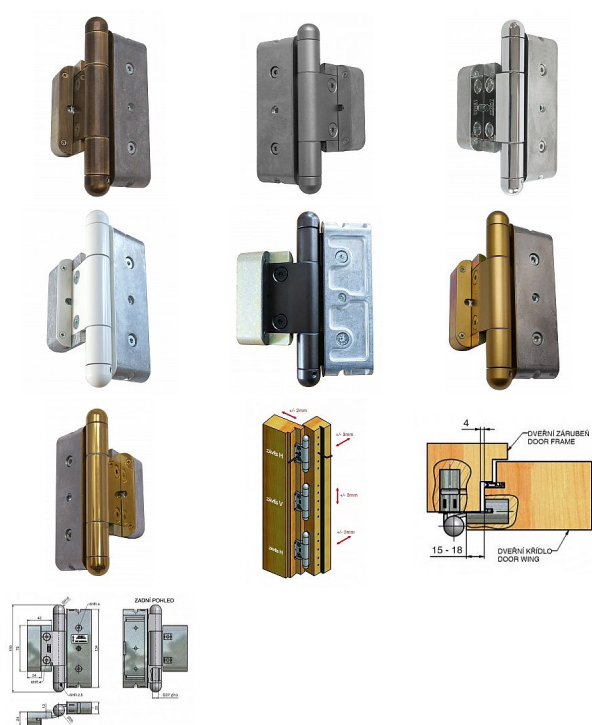

Súprava dverných závesov GEMMA 55 3D-20/18 LOM UR61 S3 5582

» ZÁVESY, PÁNTY » DVERNÉ » Nastaviteľné

Kód produktu

MP05032-0890

Elegantní řešení pro vaše vchodové dveře s polodrážkou 15 - 18 mm, ideální pro profil EURO 68. (Je určen pro okenní profil - zakování okenní frézou). Závěs je seřiditelný ve třech směrech, vysoce kvalitní (byl testován na 1 milion cyklů). Je vyroben v bezpečnostním provedení proti vysazení dveří - čep je zajištěn zajišťovacím šroubem.

Dostupnosť na hlavnom sklade:

u dodávateľa

Dostupné množstvo u dodávateľa:

momentálne nedostupné

Súprava dverných závesov GEMMA 55 3D-20/18 LOM UR61 S3 5582

» ZÁVESY, PÁNTY » DVERNÉ » Nastaviteľné

Popis

Sada obsahuje 3 závesy (2x "H", 1x "V" - cena je uvedena za 1 sadu). V prípade dverí vyšších než 2000 mm alebo širších než 1000 mm doporučujeme pridať 4. záves ("V"), ktorý je dodávaný i samostatne. Viz ceník závesů 3D výše. Průměr pantu (vnější) 20 mm Únosnost / ks (v kg) 56.00 Typ závěsu Kompletní závěs Typ dveří Vchodové Orientace dveří nebo okna Pro pravé i levé dveře (zárubeň) Materiál dveřního křídla Dřevo Provedení dveří S polodrážkou Typ zárubně Dřevo masiv Ukončení výrobku Půlkulaté (UR25) Materiál výrobku (převažující) Slitina ZAMAK a ocel Požární odolnost ne Český výrobek Ano