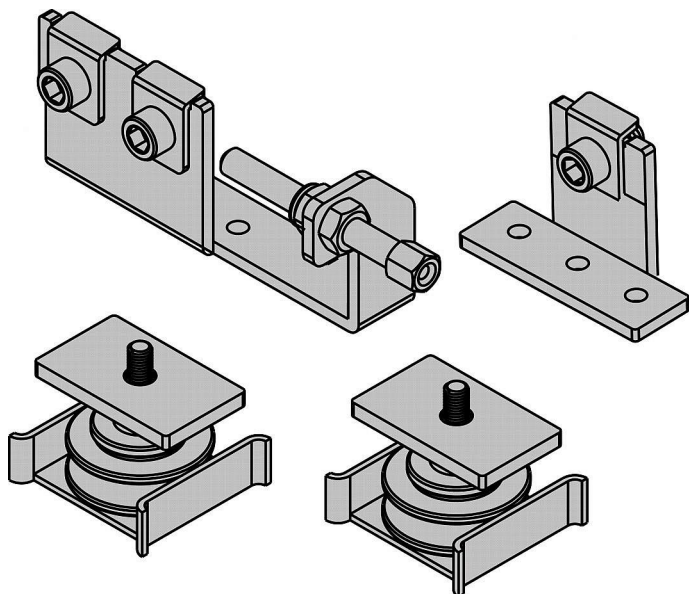

Súprava na synchronizáciu S 80/100

» PRE TRUHLÁROV » POSUVNÉ KOVANIE » Pre dvere - SALU S40/80/80N

Dodávateľské číslo	14C0801005
EAN	0067080100839
Kód produktu	03530-0140
Balení	1 Ks

Sada je určená pre synchronizáciu, tj. souběžný posuv 2 křídel od sebe. Je určená pro kování S40, S80 a S100.