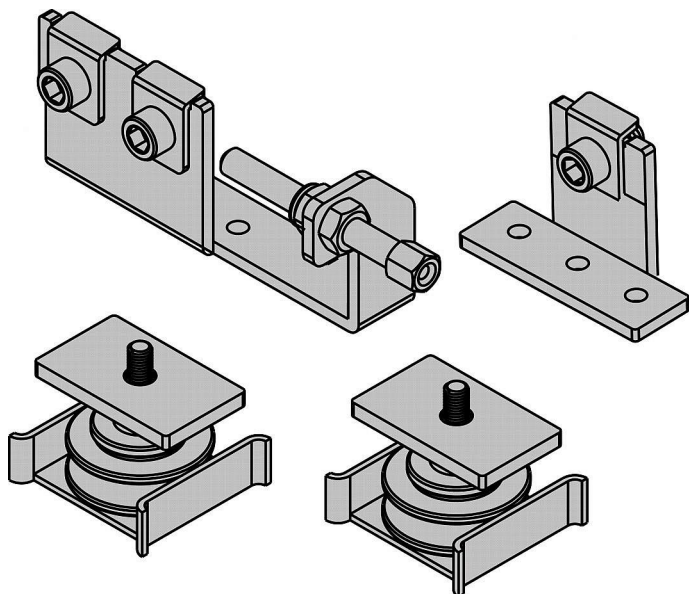

Súprava na synchronizáciu S 80/100

» PRE TRUHLÁROV » POSUVNÉ KOVANIE » Pre dvere - SALU S40/80/80N

Dodávateľské číslo	14C080100S
EAN	0067080100839
Kód produktu	03530-0140
Balení	1 Ks

Sada je určená pre synchronizáciu, tj. souběžný posuv 2 křídel od sebe. Je určená pro kování S40, S80 a S100.