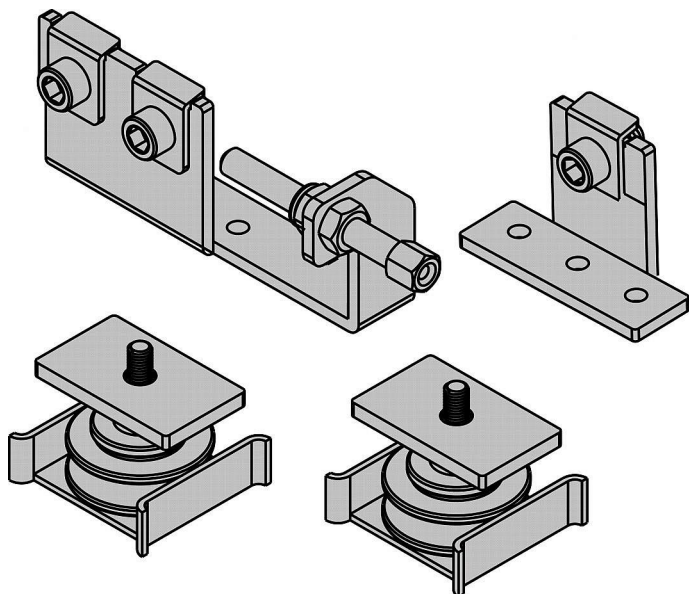

# Súprava na synchronizáciu S 80/100

» PRE TRUHLÁROV » POSUVNÉ KOVANIE » Pre dvere - SALU S40/80/80N

Dodávateľské číslo	14C0801005
EAN	0067080100839
Kód produktu	03530-0140
Balení	1 Ks

Sada je určená pre synchronizáciu, tj. souběžný posuv 2 křídel od sebe. Je určená pro kování S40, S80 a S100.