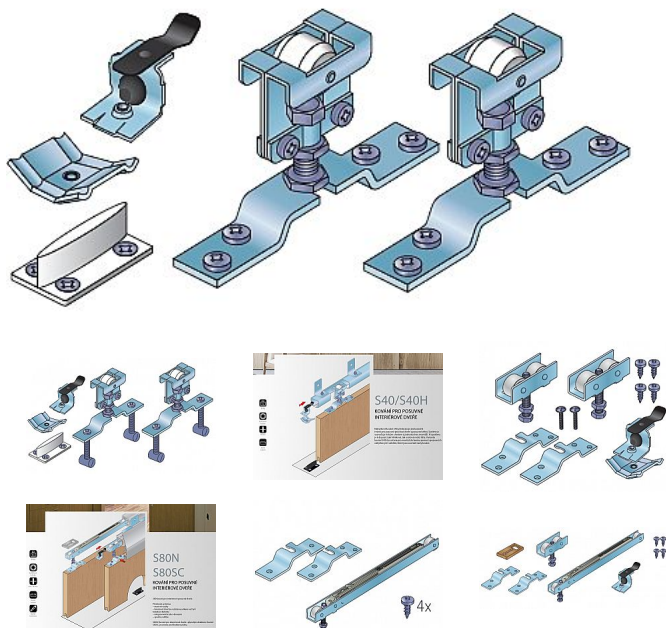

Súprava pojazdov na kovanie S 40/80/80N

» PRE TRUHLÁROV » POSUVNÉ KOVANIE » Pre dvere - SALU S40/80/80N

Kód produktu

MP03530-0057

Balení

1 Ks

Kování pro posuvné vložené dveře s horním zavěšením
Nábytkové kování S40/80 představuje jednoduché řešení
pro posuvné průchozí dveře a pojízdné stěny.

Své využití najde také u posuvných skříňových dveří s
horním zavěšením. Systém se vyznačuje tichým chodem
a jednoduchou montáží. Pro fixování dveří v krajní poloze
je možno k sadě dokoupit brzdu a pro uchycení lišty ke
stěně stěnovou příchytku.

Doporučená nosnost jednoho křídla je max. 40/80 kg.

Systém využívá ocelovou a hliníkovou vodící lištu.

Komponenty sady: Horní vozíky S40/80 2 ks, brzda S40/80

1 ks, plastové vodítko S40/80 1 ks, spojovací materiál
Verze S40H je určena pro montáž do lamina pomocí
spojovacích nábytkových válečků, kterou jsou součástí
této sady kování.