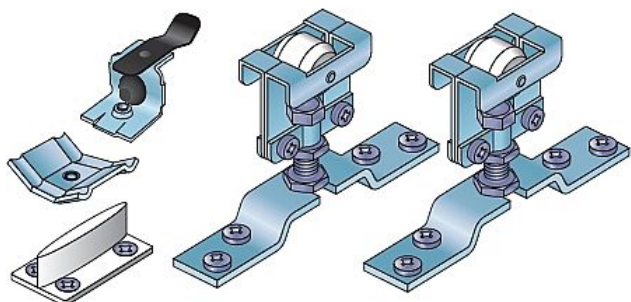

Súprava pojazdov na kovanie S 40/80/80N

» PRE TRUHLÁROV » POSUVNÉ KOVANIE » Pre dvere - SALU S40/80/80N

Kód produktu

MP03530-0057

Balení

1 Ks

Kování pro posuvné vložené dveře s horním zavěšením
Nábytkové kování S40/80 představuje jednoduché řešení
pro posuvné průchozí dveře a pojízdné stěny.

Své využití najde také u posuvných skříňových dveří s
horním zavěšením. Systém se vyznačuje tichým chodem
a jednoduchou montáží. Pro fixování dveří v krajní poloze
je možno k sadě dokoupit brzdu a pro uchycení lišty ke
stěně stěnovou příchytku.

Doporučená nosnost jednoho křídla je max. 40/80 kg.

Systém využívá ocelovou a hliníkovou vodící lištu.

Komponenty sady: Horní vozíky S40/80 2 ks, brzda S40/80

1 ks, plastové vodítko S40/80 1 ks, spojovací materiál

Verze S40H je určena pro montáž do lamina pomocí
spojovacích nábytkových válečků, kterou jsou součástí
této sady kování.

Hliníková lišta - tišší chod, bez předvrtaných děr

Dopňkové tlumení, doraz, brzda, vodítko, úchyty lišt,
kryty (garnyže)