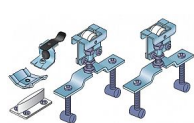

Súprava pojazdov na kovanie S 40/80/80N

» PRE TRUHLÁROV » POSUVNÉ KOVANIE » Pre dvere - SALU S40/80/80N

Kód produktu

MP03530-0057

Balení

1 Ks

Kování pro posuvné vložené dveře s horním zavěšením
Nábytkové kování S40/80 představuje jednoduché řešení
pro posuvné průchozí dveře a pojízdné stěny.

Své využití najde také u posuvných skříňových dveří s
horním zavěšením. Systém se vyznačuje tichým chodem
a jednoduchou montáží. Pro fixování dveří v krajní poloze
je možno k sadě dokoupit brzdu a pro uchycení lišty ke
stěně stěnovou příchytku.

Doporučená nosnost jednoho křídla je max. 40/80 kg.

Systém využívá ocelovou a hliníkovou vodící lištu.

Komponenty sady: Horní vozíky S40/80 2 ks, brzda S40/80

1 ks, plastové vodítko S40/80 1 ks, spojovací materiál

Verze S40H je určena pro montáž do lamina pomocí
spojovacích nábytkových válečků, kterou jsou součástí
této sady kování.

Hliníková lišta - tišší chod, bez předvrtaných děr

Dopňkové tlumení, doraz, brzda, vodítko, úchyty lišt,
kryty (garnyže)

Dostupnost na hlavním sklade:

skladom

Dostupné množství u dodávatele:

momentálne nedostupné

Soubory ke stažení

[S 40-80doc.pdf (5.38MB)](#)

[S40kat.pdf (926.05kB)](#)

[S80_navod.pdf (9.49MB)](#)

[S40-80H_navod.pdf (603.98kB)](#)