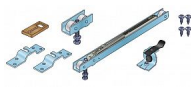

Súprava pojazdov na kovanie S 40/80/80N

» PRE TRUHLÁROV » POSUVNÉ KOVANIE » Pre dvere - SALU S40/80/80N

Kód produktu

MP03530-0057

Balení

1 Ks

Kování pro posuvné vložené dveře s horním zavěšením
Nábytkové kování S40/80 představuje jednoduché řešení
pro posuvné průchozí dveře a pojízdné stěny.

Své využití najde také u posuvných skříňových dveří s
horním zavěšením. Systém se vyznačuje tichým chodem
a jednoduchou montáží. Pro fixování dveří v krajní poloze
je možno k sadě dokoupit brzdu a pro uchycení lišty ke
stěně stěnovou příchytku.

Doporučená nosnost jednoho křídla je max. 40/80 kg.

Systém využívá ocelovou a hliníkovou vodící lištu.

Komponenty sady: Horní vozíky S40/80 2 ks, brzda S40/80

1 ks, plastové vodítko S40/80 1 ks, spojovací materiál

Verze S40H je určena pro montáž do lamina pomocí
spojovacích nábytkových válečků, kterou jsou součástí
této sady kování.

Hliníková lišta - tišší chod, bez předvrtaných děr

Dopňkové tlumení, doraz, brzda, vodítko, úchyty lišt,
kryty (garnyže)