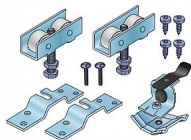

Súprava pojazdov na kovanie S 40/80/80N

» PRE TRUHLÁROV » POSUVNÉ KOVANIE » Pre dvere - SALU S40/80/80N

Kód produktu

MP03530-0057

Balení

1 Ks

Kování pro posuvné vložené dveře s horním zavěšením
Nábytkové kování S40/80 představuje jednoduché řešení
pro posuvné průchozí dveře a pojízdné stěny.

Své využití najde také u posuvných skříňových dveří s
horním zavěšením. Systém se vyznačuje tichým chodem
a jednoduchou montáží. Pro fixování dveří v krajní poloze
je možno k sadě dokoupit brzdu a pro uchycení lišty ke
stěně stěnovou příchytku.

Doporučená nosnost jednoho křídla je max. 40/80 kg.

Systém využívá ocelovou a hliníkovou vodící lištu.

Komponenty sady: Horní vozíky S40/80 2 ks, brzda S40/80

1 ks, plastové vodítko S40/80 1 ks, spojovací materiál

Verze S40H je určena pro montáž do lamina pomocí
spojovacích nábytkových válečků, kterou jsou součástí
této sady kování.

Hliníková lišta - tišší chod, bez předvrtaných děr

Dopňkové tlumení, doraz, brzda, vodítko, úchyty lišt,
kryty (garnyže)

Dostupnost na hlavním sklade:

skladom

Dostupné množství u dodávatele:

momentálne nedostupné

Soubory ke stažení

[S 40-80doc.pdf (5.38MB)](#)

[S40kat.pdf (926.05kB)](#)

[S80_navod.pdf (9.49MB)](#)

[S40-80H_navod.pdf (603.98kB)](#)