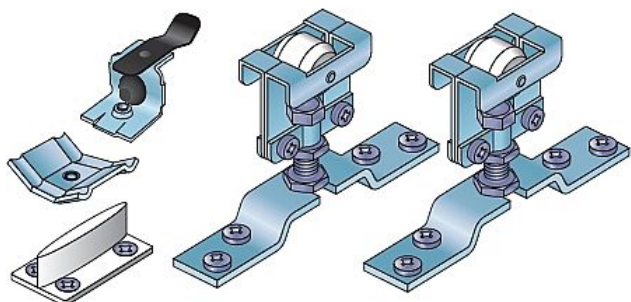

Súprava pojazdov na kovanie S 40/80/80N

» PRE TRUHLÁROV » POSUVNÉ KOVANIE » Pre dvere - SALU S40/80/80N

Kód produktu

MP03530-0057

Balení

1 Ks

Kování pro posuvné vložené dveře s horním zavěšením
Nábytkové kování S40/80 představuje jednoduché řešení pro posuvné průchozí dveře a pojízdné stěny.

Své využití najde také u posuvných skříňových dveří s horním zavěšením. Systém se vyznačuje tichým chodem a jednoduchou montáží. Pro fixování dveří v krajní poloze je možno k sadě dokoupit brzdu a pro uchycení lišty ke stěně stěnovou příchytku.

Doporučená nosnost jednoho křídla je max. 40/80 kg.

Systém využívá ocelovou a hliníkovou vodící lištu.

Komponenty sady: Horní vozíky S40/80 2 ks, brzda S40/80

1 ks, plastové vodítko S40/80 1 ks, spojovací materiál

Verze S40H je určena pro montáž do lamina pomocí spojovacích nábytkových válečků, kterou jsou součástí této sady kování.

Hliníková lišta - tišší chod, bez předvrtaných děr

Dopňkové tlumení, doraz, brzda, vodítko, úchyty lišt, kryty (garnyže)