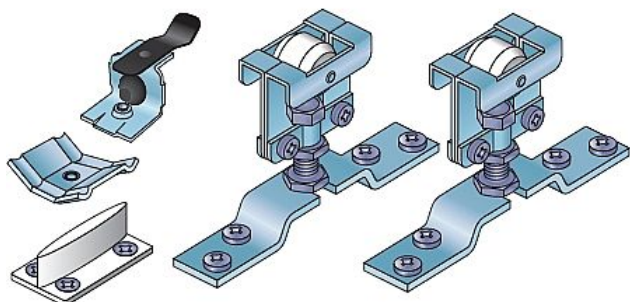

Súprava pojazdov na kovanie S 40/80/80N

» PRE TRUHLÁROV » POSUVNÉ KOVANIE » Pre dvere - SALU S40/80/80N

Kód produktu

MP03530-0057

Balení

1 Ks

Kování pro posuvné vložené dveře s horním zavěšením
Nábytkové kování S40/80 představuje jednoduché řešení
pro posuvné průchozí dveře a pojízdné stěny.

Své využití najde také u posuvných skříňových dveří s
horním zavěšením. Systém se vyznačuje tichým chodem
a jednoduchou montáží. Pro fixování dveří v krajní poloze
je možno k sadě dokoupit brzdu a pro uchycení lišty ke
stěně stěnovou příchytku.

Doporučená nosnost jednoho křídla je max. 40/80 kg.

Systém využívá ocelovou a hliníkovou vodící lištu.

Komponenty sady: Horní vozíky S40/80 2 ks, brzda S40/80

1 ks, plastové vodítko S40/80 1 ks, spojovací materiál

Verze S40H je určena pro montáž do lamina pomocí
spojovacích nábytkových válečků, kterou jsou součástí
této sady kování.

Hliníková lišta - tišší chod, bez předvrtaných děr

Dopňkové tlumení, doraz, brzda, vodítko, úchyty lišt,
kryty (garnyže)