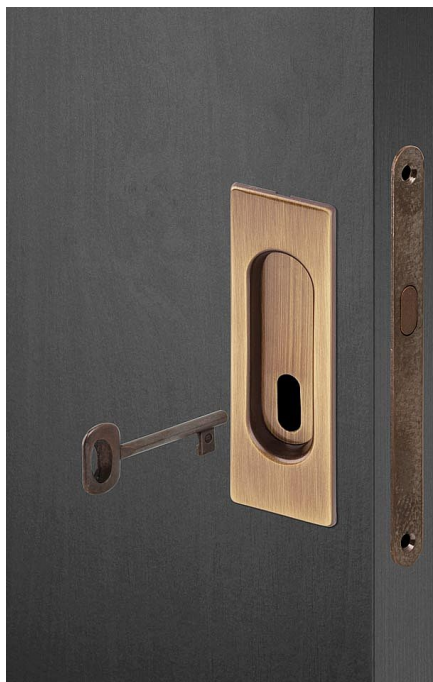

Súprava pre posuvné dvere HR BB bronz

» ZABEZPEČENIE » ZADLABÁVACIE ZÁMKY » Hákové

Dodávateľské číslo	AFIM0008
EAN	8591912124967
Značka	AC-T
Kód produktu	03706-4515

Sada je určená pro montáž a ovládání posuvných intriérových dverí. Moderní design mušlí, snadná montáž a široká škála provedení zajistí vašim dverím příjemné ovládání a elegantní vzhled. Dodávame ve variantách pro dózický (pokojový kľíč), cylindický (vložkový kľíč) nebo s WC kľíčkou. Sada obsahuje: 1x zámek s rámovým protikusem, 2x mušle s otvorem BB, 1x kľíček v barvě čela zámku, náprstek a spojovací materiál

Dostupnosť na hlavnom sklade: u dodávateľa
Dostupné množstvo u dodávateľa: sklad dodávateľa

Parametry

Značka	AC-T
Farba	Bronz, F4 bronz elox