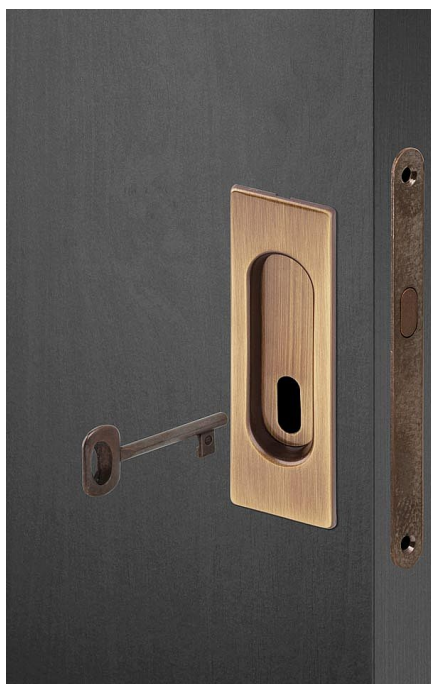

Súprava pre posuvné dvere HR BB bronz

» ZABEZPEČENIE » ZADLABÁVACIE ZÁMKY » Hákové

Dodávateľské číslo	AFIM0008
EAN	8591912124967
Značka	AC-T
Kód produktu	03706-4515

Sada je určená pro montáž a ovládání posuvných intriérových dverí. Moderní design mušlí, snadná montáž a široká škála provedení zajistí vašim dverím příjemné ovládání a elegantní vzhled. Dodávame ve variantách pro dózický (pokojový kľíč), cylindický (vložkový kľíč) nebo s WC kľíčkou. Sada obsahuje: 1x zámek s rámovým protikusem, 2x mušle s otvorem BB, 1x kľíček v barvě čela zámku, náprstek a spojovací materiál

Dostupnosť na hlavnom sklade: u dodávateľa
Dostupné množstvo u dodávateľa: sklad dodávateľa

Parametry

Značka	AC-T
Farba	Bronz, F4 bronz elox