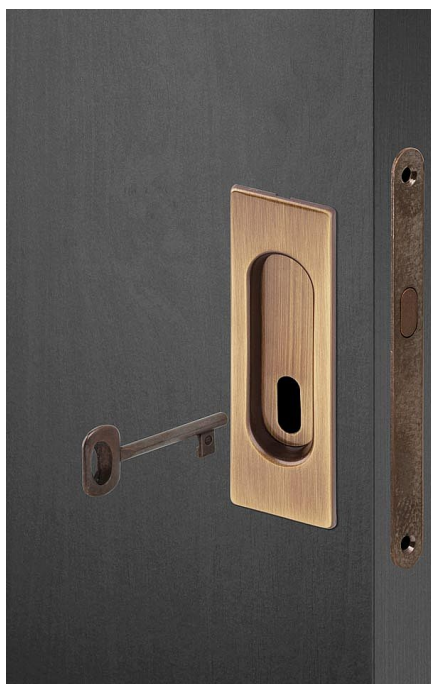

Súprava pre posuvné dvere HR BB bronz

» ZABEZPEČENIE » ZADLABÁVACIE ZÁMKY » Hákové

Dodávateľské číslo	AFIM0008
EAN	8591912124967
Značka	AC-T
Kód produktu	03706-4515

Sada je určená pro montáž a ovládání posuvných intriérových dverí. Moderní design mušlí, snadná montáž a široká škála provedení zajistí vašim dverím příjemné ovládání a elegantní vzhled. Dodávame ve variantách pro dózický (pokojový kľíč), cylindický (vložkový kľíč) nebo s WC kľičkou. Sada obsahuje: 1x zámek s rámovým protikusem, 2x mušle s otvorem BB, 1x kľiček v barvě čela zámku, náprstek a spojovací materiál

Dostupnosť na hlavnom sklade: u dodávateľa
Dostupné množstvo u dodávateľa: sklad dodávateľa

Parametry

Značka	AC-T
Farba	Bronz, F4 bronz elox