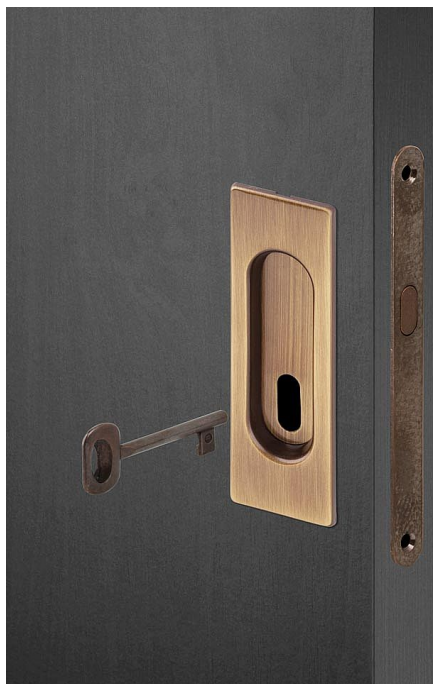

Súprava pre posuvné dvere HR BB bronz

» ZABEZPEČENIE » ZADLABÁVACIE ZÁMKY » Hákové

Dodávateľské číslo	AFIM0008
EAN	8591912124967
Značka	AC-T
Kód produktu	03706-4515

Sada je určená pro montáž a ovládání posuvných intriérových dverí. Moderní design mušlí, snadná montáž a široká škála provedení zajistí vašim dverím příjemné ovládání a elegantní vzhled. Dodáváme ve variantách pro dózický (pokojový klíč), cylindický (vložkový klíč) nebo s WC kličkou. Sada obsahuje: 1x zámek s rámovým protikusem, 2x mušle s otvorem BB, 1x klíček v barvě čela zámku, náprstek a spojovací materiál

Dostupnosť na hlavnom sklade: u dodávateľa
Dostupné množstvo u dodávateľa: sklad dodávateľa

Parametry

Značka	AC-T
Farba	Bronz, F4 bronz elox