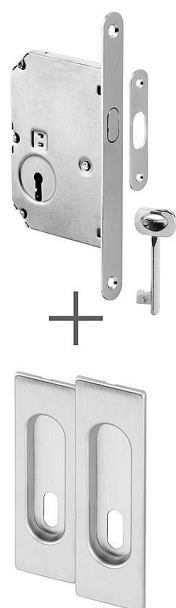

Súprava pre posuvné dvere HR BB brúsený chróm

» ZABEZPEČENIE » ZADLABÁVACIE ZÁMKY » Hákové

Dodávateľské číslo	AFIM0010
EAN	8591912124981
Značka	AC-T
Kód produktu	03706-4520

Sada je určená pro montáž a ovládání posuvných interiérových dverí. Moderní design mušlí, snadná montáž a široká škála provedení zajistí vašim dverím příjemné ovládání a elegantní vzhled. Dodáváme ve variantách pro dózický (pokojový klíč), cylindický (vložkový klíč) nebo s WC kličkou. Sada obsahuje: 1x zámek s rámovým protikusem, 2x mušle s otvorem BB, 1x klíček v barvě čela zámku, náprstek a spojovací materiál

Dostupnosť na hlavnom sklade: u dodávateľa
Dostupné množstvo u dodávateľa: sklad dodávateľa

Parametry

Značka	AC-T
Farba	Satén chrom, F1 hliník