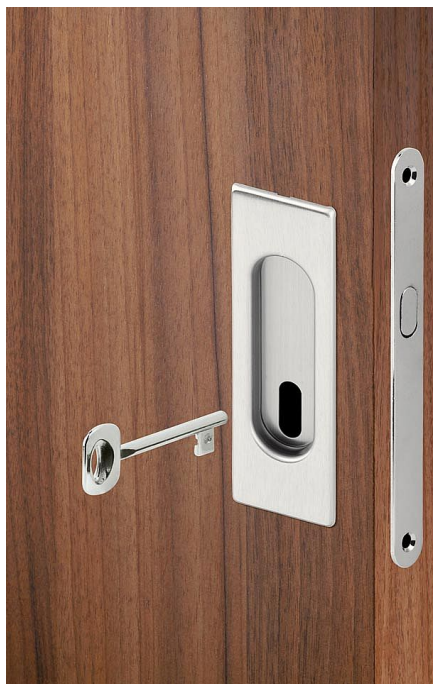

# Súprava pre posuvné dvere HR BB matný nikl

» ZABEZPEČENIE » ZADLABÁVACIE ZÁMKY » Hákové

Dodávateľské číslo	AFIM0011
EAN	8591912124998
Značka	AC-T
Kód produktu	03706-4535

Sada je určená pro montáž a ovládání posuvných intriérových dverí. Moderní design mušlí, snadná montáž a široká škála provedení zajistí vašim dverím příjemné ovládání a elegantní vzhled. Dodáváme ve variantách pro dózický (pokojový klíč), cylindický (vložkový klíč) nebo s WC kličkou. Sada obsahuje: 1x zámek s rámovým protikusem, 2x mušle s otvorem BB, 1x klíček v barvě čela zámku, náprstek a spojovací materiál

## Parametry

Značka	AC-T
Farba	Satén nikl, stříbrná