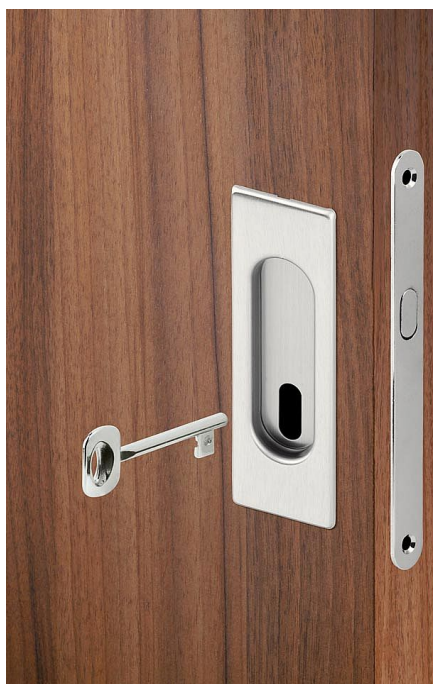

Súprava pre posuvné dvere HR BB matný nikl

» ZABEZPEČENIE » ZADLABÁVACIE ZÁMKY » Hákové

Dodávateľské číslo	AFIM0011
EAN	8591912124998
Značka	AC-T
Kód produktu	03706-4535

Sada je určená pro montáž a ovládání posuvných intriérových dverí. Moderní design mušlí, snadná montáž a široká škála provedení zajistí vašim dverím příjemné ovládání a elegantní vzhled. Dodávame ve variantách pro dózický (pokojový kľíč), cylindický (vložkový kľíč) nebo s WC kľíčkou. Sada obsahuje: 1x zámek s rámovým protikusem, 2x mušle s otvorem BB, 1x kľíček v barvě čela zámku, náprstek a spojovací materiál

Dostupnosť na hlavnom sklade: u dodávateľa
Dostupné množstvo u dodávateľa: sklad dodávateľa

Parametry

Značka	AC-T
Farba	Satén nikl, stříbrná