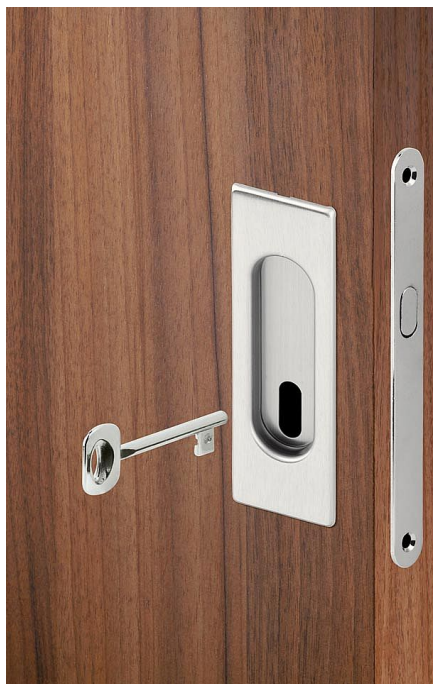

Súprava pre posuvné dvere HR BB matný nikel

» ZABEZPEČENIE » ZADLABÁVACIE ZÁMKY » Hákové

Dodávateľské číslo	AFIM0011
EAN	8591912124998
Značka	AC-T
Kód produktu	03706-4535

Sada je určená pro montáž a ovládání posuvných interiérových dveří. Moderní design mušlí, snadná montáž a široká škála provedení zajistí vašim dveřím příjemné ovládání a elegantní vzhled. Dodáváme ve variantách pro dózický (pokojový klíč), cylindický (vložkový klíč) nebo s WC kličkou. Sada obsahuje: 1x zámek s rámovým protikusem, 2x mušle s otvorem BB, 1x klíček v barvě čela zámku, náprstek a spojovací materiál

Dostupnosť na hlavnom sklade: u dodávateľa
Dostupné množstvo u dodávateľa: sklad dodávateľa

Parametry

Značka	AC-T
Farba	Satén nikl, stříbrná