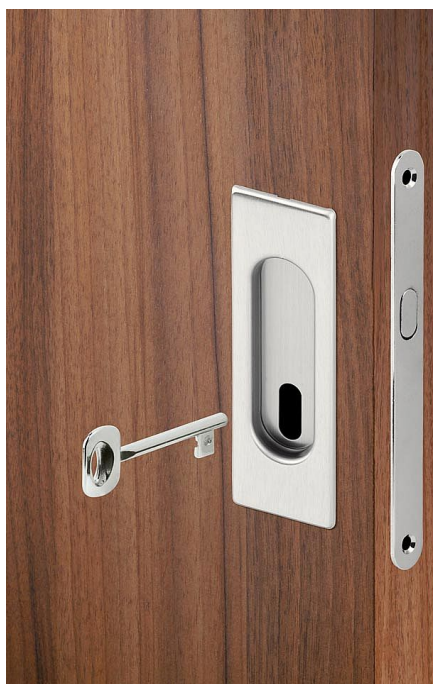

Súprava pre posuvné dvere HR BB matný nikl

» ZABEZPEČENIE » ZADLABÁVACIE ZÁMKY » Hákové

Dodávateľské číslo	AFIM0011
EAN	8591912124998
Značka	AC-T
Kód produktu	03706-4535

Sada je určená pro montáž a ovládání posuvných intriérových dverí. Moderní design mušlí, snadná montáž a široká škála provedení zajistí vašim dverím příjemné ovládání a elegantní vzhled. Dodáváme ve variantách pro dózický (pokojový klíč), cylindický (vložkový klíč) nebo s WC kličkou. Sada obsahuje: 1x zámek s rámovým protikusem, 2x mušle s otvorem BB, 1x klíček v barvě čela zámku, náprstek a spojovací materiál

Dostupnosť na hlavnom sklade: u dodávateľa
Dostupné množstvo u dodávateľa: sklad dodávateľa

Parametry

Značka	AC-T
Farba	Satén nikl, stříbrná