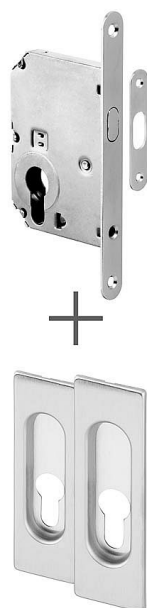

Súprava pre posuvné dvere HR PZ brúsený chróm

» ZABEZPEČENIE » ZADLABÁVACIE ZÁMKY » Hákové

Dodávateľské číslo	AFIM0022
EAN	8591912125100
Značka	AC-T
Kód produktu	03706-4460

Výhodná sada dvou úchytů a zadlabacího zámku pro posuvné dveře. Dostupné v široké škále barevných provedení

Sada obsahuje: 1x zadlabací zámek s rámovým protikusem,
2x mušle a spojovací materiál

Dostupnosť na hlavnom sklade: u dodávateľa
Dostupné množstvo u dodávateľa: sklad dodávateľa

Parametry

Značka	AC-T
Farba	Satén chrom, F1 hliník