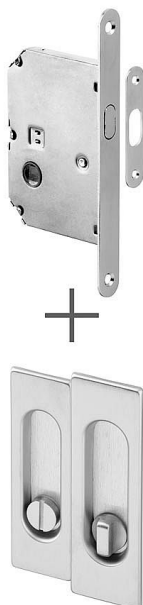

# Súprava pre posuvné dvere HR WC brúsený chróm

» ZABEZPEČENIE » ZADLABÁVACIE ZÁMKY » Hákové

Dodávateľské číslo	AFIM0034
EAN	8591912125223
Značka	AC-T
Kód produktu	03706-4490

Výhodná sada dvou úchytů a zadlabacího zámku pro posuvné dveře. Dostupné v široké škále barevných provedení

Sada obsahuje: 1x zadlabací zámek s rámovým protikusem,  
2x mušle a spojovací materiál

Dostupnosť na hlavnom sklade: u dodávateľa  
Dostupné množstvo u dodávateľa: sklad dodávateľa

## Parametry

Značka	AC-T
Farba	Satén chrom, F1 hliník