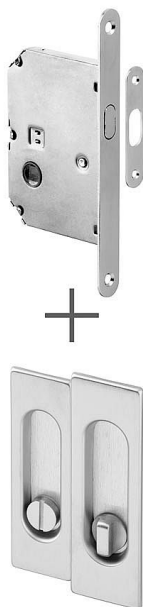

# Súprava pre posuvné dvere HR WC brúsený chróm

» ZABEZPEČENIE » ZADLABÁVACIE ZÁMKY » Hákové

Dodávateľské číslo	AFIM0034
EAN	8591912125223
Značka	AC-T
Kód produktu	03706-4490

Výhodná sada dvou úchytů a zadlabacího zámku pro posuvné dveře. Dostupné v široké škále barevných provedení

Sada obsahuje: 1x zadlabací zámek s rámovým protikusem,  
2x mušle a spojovací materiál

Dostupnosť na hlavnom sklade: u dodávateľa  
Dostupné množstvo u dodávateľa: sklad dodávateľa

## Parametry

Značka	AC-T
Farba	Satén chrom, F1 hliník