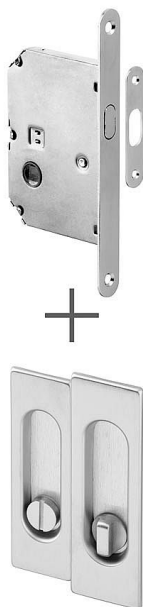

Súprava pre posuvné dvere HR WC brúsený chróm

» ZABEZPEČENIE » ZADLABÁVACIE ZÁMKY » Hákové

Dodávateľské číslo	AFIM0034
EAN	8591912125223
Značka	AC-T
Kód produktu	03706-4490

Výhodná sada dvou úchytů a zadlabacího zámku pro posuvné dveře. Dostupné v široké škále barevných provedení

Sada obsahuje: 1x zadlabací zámek s rámovým protikusem,
2x mušle a spojovací materiál

Dostupnosť na hlavnom sklade: u dodávateľa
Dostupné množstvo u dodávateľa: sklad dodávateľa

Parametry

Značka	AC-T
Farba	Satén chrom, F1 hliník