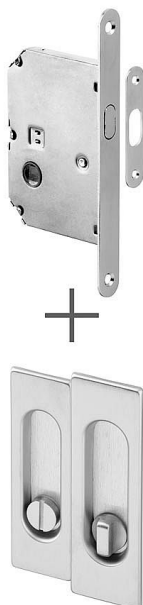

Súprava pre posuvné dvere HR WC brúsený chróm

» ZABEZPEČENIE » ZADLABÁVACIE ZÁMKY » Hákové

Dodávateľské číslo	AFIM0034
EAN	8591912125223
Značka	AC-T
Kód produktu	03706-4490

Výhodná sada dvou úchytů a zadlabacího zámku pro posuvné dveře. Dostupné v široké škále barevných provedení

Sada obsahuje: 1x zadlabací zámek s rámovým protikusem,
2x mušle a spojovací materiál

Dostupnosť na hlavnom sklade: u dodávateľa
Dostupné množstvo u dodávateľa: sklad dodávateľa

Parametry

Značka	AC-T
Farba	Satén chrom, F1 hliník