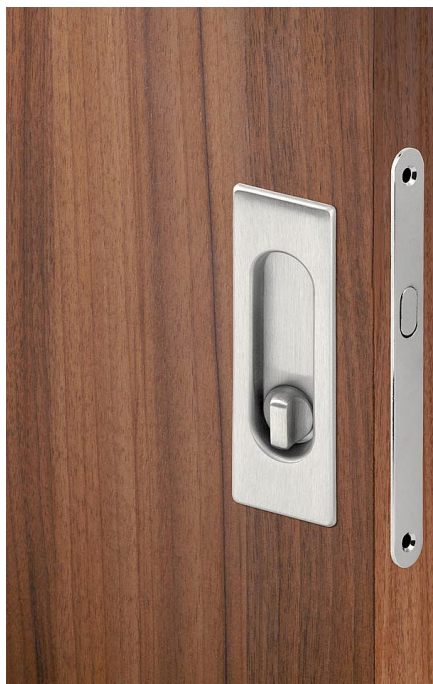

Súprava pre posuvné dvere HR WC matný nikl

» ZABEZPEČENIE » ZADLABÁVACIE ZÁMKY » Hákové

Dodávateľské číslo	AFIM0035
EAN	8591912125230
Značka	AC-T
Kód produktu	03706-4505

Výhodná sada dvou úchytů a zadlabacího zámku pro posuvné dveře. Dostupné v široké škále barevných provedení

Sada obsahuje: 1x zadlabací zámek s rámovým protikusem,
2x mušle a spojovací materiál

Dostupnosť na hlavnom sklade: u dodávateľa
Dostupné množstvo u dodávateľa: sklad dodávateľa

Parametry

Značka	AC-T
Farba	Satén nikl, stříbrná