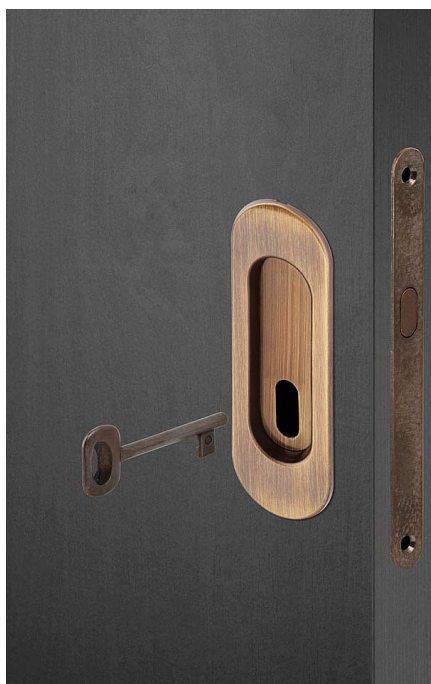

Súprava pre posuvné dvere OV BB bronz

» ZABEZPEČENIE » ZADLABÁVACIE ZÁMKY » Hákové

Dodávateľské číslo	AFIM0002
EAN	8591912124905
Značka	AC-T
Kód produktu	03706-4545

Sada je určená pro montáž a ovládání posuvných intriérových dverí. Moderní design mušlí, snadná montáž a široká škála provedení zajistí vašim dverím příjemné ovládání a elegantní vzhled. Dodávame ve variantách pro dózický (pokojový kľíč), cylindický (vložkový kľíč) nebo s WC kľíčkou. Sada obsahuje: 1x zámek s rámovým protikusem, 2x mušle s otvorem BB, 1x kľíček v barvě čela zámku, náprstek a spojovací materiál

Dostupnosť na hlavnom sklade: u dodávateľa
Dostupné množstvo u dodávateľa: sklad dodávateľa

Parametry

Značka	AC-T
Farba	Bronz, F4 bronz elox