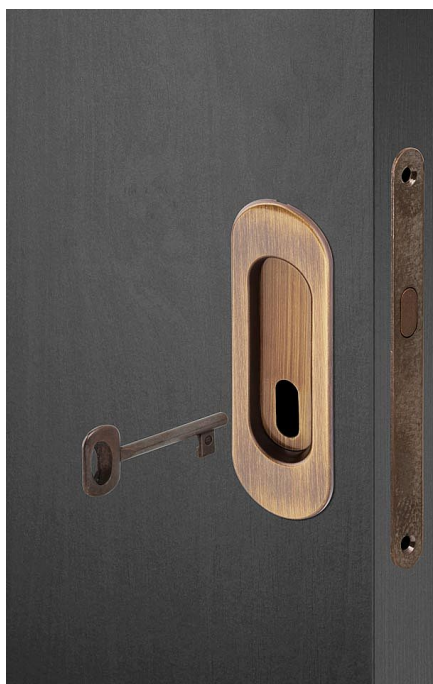

Súprava pre posuvné dvere OV BB bronz

» ZABEZPEČENIE » ZADLABÁVACIE ZÁMKY » Hákové

Dodávateľské číslo	AFIM0002
EAN	8591912124905
Značka	AC-T
Kód produktu	03706-4545

Sada je určená pro montáž a ovládání posuvných intriérových dverí. Moderní design mušlí, snadná montáž a široká škála provedení zajistí vašim dverím příjemné ovládání a elegantní vzhled. Dodávame ve variantách pro dózický (pokojový kľíč), cylindický (vložkový kľíč) nebo s WC kľíčkou. Sada obsahuje: 1x zámek s rámovým protikusem, 2x mušle s otvorem BB, 1x kľíček v barvě čela zámku, náprstek a spojovací materiál

Dostupnosť na hlavnom sklade: u dodávateľa
Dostupné množstvo u dodávateľa: sklad dodávateľa

Parametry

Značka	AC-T
Farba	Bronz, F4 bronz elox