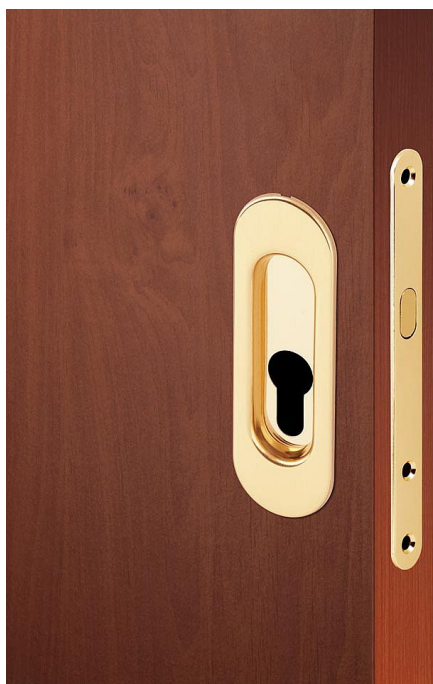

Súprava pre posuvné dvere OV PZ mosadz

» ZABEZPEČENIE » ZADLABÁVACIE ZÁMKY » Hákové

Dodávateľské číslo	AFIM0013
EAN	8591912125018
Značka	AC-T
Kód produktu	03706-4600

Výhodná sada dvou úchytů a zadlabacího zámku pro posuvné dveře. Dostupné v široké škále barevných provedení

Sada obsahuje: 1x zadlabací zámek s rámovým protikusem,
2x mušle a spojovací materiál

Dostupnosť na hlavnom sklade: u dodávateľa
Dostupné množstvo u dodávateľa: sklad dodávateľa

Parametry

Značka	AC-T
Farba	Mosaz lesk