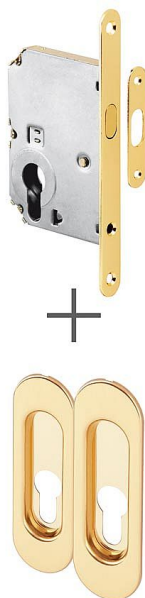

# Súprava pre posuvné dvere OV PZ mosadz

» ZABEZPEČENIE » ZADLABÁVACIE ZÁMKY » Hákové

Dodávateľské číslo	AFIM0013
EAN	8591912125018
Značka	AC-T
Kód produktu	03706-4600

Výhodná sada dvou úchytů a zadlabacího zámku pro posuvné dveře. Dostupné v široké škále barevných provedení

Sada obsahuje: 1x zadlabací zámek s rámovým protikusem,  
2x mušle a spojovací materiál

Dostupnosť na hlavnom sklade: u dodávateľa  
Dostupné množstvo u dodávateľa: sklad dodávateľa

## Parametry

Značka	AC-T
Farba	Mosaz lesk