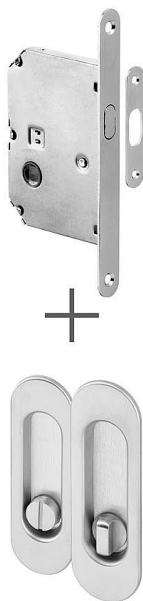

# Súprava pre posuvné dvere OV WC brúsený chróm

» ZABEZPEČENIE » ZADLABÁVACIE ZÁMKY » Hákové

Dodávateľské číslo	AFIM0028
EAN	8591912125162
Značka	AC-T
Kód produktu	03706-4610

Výhodná sada dvou úchytů a zadlabacího zámku pro posuvné dveře. Dostupné v široké škále barevných provedení

Sada obsahuje: 1x zadlabací zámek s rámovým protikusem,  
2x mušle a spojovací materiál

Dostupnosť na hlavnom sklade: u dodávateľa  
Dostupné množstvo u dodávateľa: sklad dodávateľa

## Parametry

Značka	AC-T
Farba	Satén chrom, F1 hliník