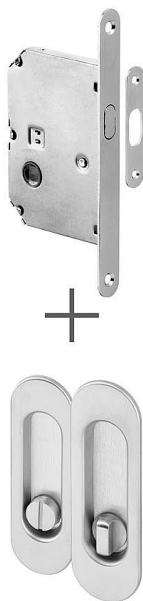

Súprava pre posuvné dvere OV WC brúsený chróm

» ZABEZPEČENIE » ZADLABÁVACIE ZÁMKY » Hákové

Dodávateľské číslo	AFIM0028
EAN	8591912125162
Značka	AC-T
Kód produktu	03706-4610

Výhodná sada dvou úchytů a zadlabacího zámku pro posuvné dveře. Dostupné v široké škále barevných provedení

Sada obsahuje: 1x zadlabací zámek s rámovým protikusem,
2x mušle a spojovací materiál

Dostupnosť na hlavnom sklade: u dodávateľa
Dostupné množstvo u dodávateľa: sklad dodávateľa

Parametry

Značka	AC-T
Farba	Satén chrom, F1 hliník