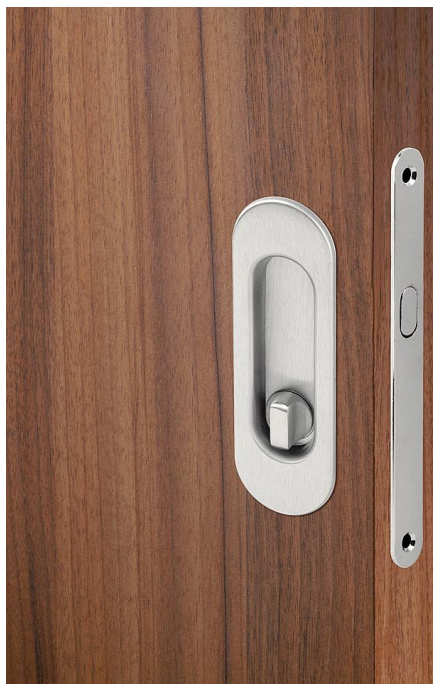

Súprava pre posuvné dvere OV WC matný nikl

» ZABEZPEČENIE » ZADLABÁVACIE ZÁMKY » Hákové

Dodávateľské číslo	AFIM0029
EAN	8591912125179
Značka	AC-T
Kód produktu	03706-4625

Výhodná sada dvou úchytů a zadlabacího zámku pro posuvné dveře. Dostupné v široké škále barevných provedení

Sada obsahuje: 1x zadlabací zámek s rámovým protikusem,
2x mušle a spojovací materiál

Dostupnosť na hlavnom sklade: u dodávateľa
Dostupné množstvo u dodávateľa: sklad dodávateľa

Parametry

Značka	AC-T
Farba	Satén nikl, stříbrná