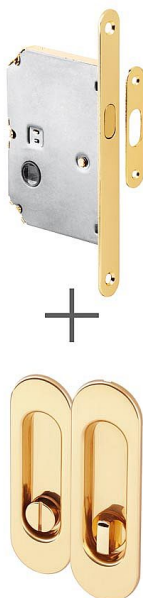

# Súprava pre posuvné dvere OV WC mosadz

» ZABEZPEČENIE » ZADLABÁVACIE ZÁMKY » Hákové

Dodávateľské číslo	AFIM0025
EAN	8591912125131
Značka	AC-T
Kód produktu	03706-4630

Výhodná sada dvou úchytů a zadlabacího zámku pro posuvné dveře. Dostupné v široké škále barevných provedení

Sada obsahuje: 1x zadlabací zámek s rámovým protikusem,  
2x mušle a spojovací materiál

Dostupnosť na hlavnom sklade: u dodávateľa  
Dostupné množstvo u dodávateľa: sklad dodávateľa

## Parametry

Značka	AC-T
Farba	Mosaz lesk