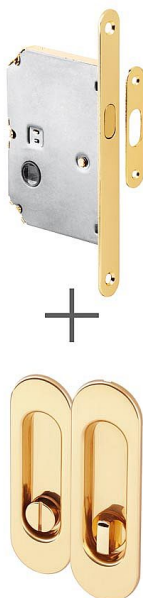

Súprava pre posuvné dvere OV WC mosadz

» ZABEZPEČENIE » ZADLABÁVACIE ZÁMKY » Hákové

Dodávateľské číslo	AFIM0025
EAN	8591912125131
Značka	AC-T
Kód produktu	03706-4630

Výhodná sada dvou úchytů a zadlabacího zámku pro posuvné dveře. Dostupné v široké škále barevných provedení

Sada obsahuje: 1x zadlabací zámek s rámovým protikusem,
2x mušle a spojovací materiál

Dostupnosť na hlavnom sklade: u dodávateľa
Dostupné množstvo u dodávateľa: sklad dodávateľa

Parametry

Značka	AC-T
Farba	Mosaz lesk