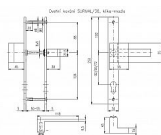

SURIVAL/90/30 klika-MADLO VL nerez mat

» DVERNÉ KOVANIA » INTERIÉROVÉ » Štítové

Dodávateľské číslo	4065287200
EAN	8590718790499
Značka	ROSTEX
Kód produktu	02000-6830
Balení	1 Ks

nerez mat

Dostupnosť na hlavnom sklade: u dodávateľa
Dostupné množstvo u dodávateľa: sklad dodávateľa

Popis

Spojenie štítů je zajišteno dvěma šrouby M6 a přibodovanými čepy se závity na vnějším štítu.
Rozteč: 72,90,92 mm Provedení: pro vložku Tloušťka dveří: 50-55

Parametry

Značka	ROSTEX
Farba	Nerez mat, F9 imitace nerez