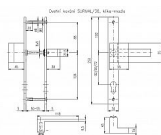

SURIVAL/90/30 klika-MADLO VL nerez mat

» DVERNÉ KOVANIA » INTERIÉROVÉ » Štítové

Dodávateľské číslo	4065287200
EAN	8590718790499
Značka	ROSTEX
Kód produktu	02000-6830
Balení	1 Ks

nerez mat

Dostupnosť na hlavnom sklade: u dodávateľa
na cestě 2,00 ks
Dostupné množstvo u dodávateľa: sklad dodávateľa

Popis

Spojení štítů je zajištěno dvěma šrouby M6 a přibodovanými čepy se závity na vnějším štítu.
Rozteč: 72,90,92 mm Provedení: pro vložku Tloušťka dveří: 50-55

Parametry

Značka	ROSTEX
Farba	Nerez mat, F9 imitace nerez