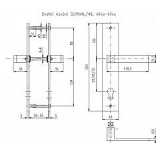

SURIVAL/90/46 klika-klika VL nerez mat 50-55

» DVERNÉ KOVANIA » INTERIÉROVÉ » Štítové

Dodávateľské číslo	4065297200
EAN	8590718790505
Značka	ROSTEX
Kód produktu	02000-6850
Balení	1 Ks

Spojení štítů je zajištěno dvěma šrouby M6 a přibodovanými čepy se závity na vnějším štítu.