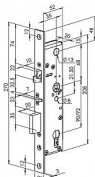

SZ92 mechanický samozamykací 92/35 P/L

» ZABEZPEČENIE » ZADLABÁVACIE ZÁMKY » Panikové a samozamykacie

Dodávateľské číslo	SZ92Y
EAN	8592721466644
Kód produktu	00640-0405
Balení	1 Ks

Samozamykací bezpečnostní zámek BERA

Dostupnosť na hlavnom sklade: u dodávateľa
Dostupné množstvo u dodávateľa: sklad dodávateľa

Popis

Samozamykací bezpečnostní zámek BERA - se z venkovní strany otevírá klíčem přes cylindrickou vložku a z vnitřní strany jen pouhým stiskem kliky - otevřeno (vhodné též pro nouzové východy - funkce PANIK). Samozamykací bezpečnostní zámek BERA - řeší dvoubodové uzamčení dveří při každém zavření. Po uzavření dveří je zajišťovací střílka zatlačena o protiplech do zámku a automaticky dojde k vysunutí závory a zablokování střílky do stavu ZAMČENO. Použití: Samozamykací bezpečnostní mechanický zámek BERA lze použít pro venkovní a vnitřní dveře vyrobené z kovu, plastu či dřeva v provedení LEVO-PRAVÉM. Pozor: Mechanické zámky jsou z hlediska orientace dveří univerzální, u kování je však vždy třeba určit jeho orientaci kvůli bezpečnostním šroubům. pro Kování klika+madlo Určení orientace zámku tyto zámky jsou pravolevé

Soubory ke stažení

[Yale_SZS92Y_Technical_document_1-hluboky.pdf (166.31kB)](#)