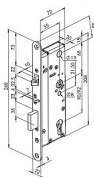

SZ92 mechanický samozamykací 92/35 P/L

» ZABEZPEČENIE » ZADLABÁVACIE ZÁMKY » Panikové a samozamykacie

Dodávateľské číslo	SZ92Y
EAN	8592721466644
Kód produktu	00640-0405
Balení	1 Ks

Samozamykací bezpečnostní zámek BERA

Dostupnosť na hlavnom sklade: u dodávateľa
Dostupné množstvo u dodávateľa: sklad dodávateľa

Popis

Samozamykací bezpečnostní zámek BERA - se z venkovní strany otevírá klíčem přes cylindrickou vložku a z vnitřní strany jen pouhým stiskem kliky - otevřeno (vhodné též pro nouzové východy - funkce PANIK). Samozamykací bezpečnostní zámek BERA - řeší dvoubodové uzamčení dveří při každém zavření. Po uzavření dveří je zajišťovací střílka zatlačena o protiplech do zámku a automaticky dojde k vysunutí závory a zablokování střílky do stavu ZAMČENO. Použití: Samozamykací bezpečnostní mechanický zámek BERA lze použít pro venkovní a vnitřní dveře vyrobené z kovu, plastu či dřeva v provedení LEVO-PRAVÉM. Pozor: Mechanické zámky jsou z hlediska orientace dveří univerzální, u kování je však vždy třeba určit jeho orientaci kvůli bezpečnostním šroubům. pro Kování klika+madlo Určení orientace zámku tyto zámky jsou pravolevé