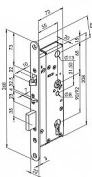

# SZ92 mechanický samozamykací 92/35 P/L

» ZABEZPEČENIE » ZADLABÁVACIE ZÁMKY » Panikové a samozamykacie

Dodávateľské číslo	SZ92Y
EAN	8592721466644
Kód produktu	00640-0405
Balení	1 Ks

Samozamykací bezpečnostní zámek BERA

## Popis

Samozamykací bezpečnostní zámek BERA - se z venkovní strany otevírá klíčem přes cylindrickou vložku a z vnitřní strany jen pouhým stiskem kliky - otevřeno (vhodné též pro nouzové východy - funkce PANIK). Samozamykací bezpečnostní zámek BERA - řeší dvoubodové uzamčení dveří při každém zavření. Po uzavření dveří je zajišťovací střílka zatlačena o protiplech do zámku a automaticky dojde k vysunutí závory a zablokování střílky do stavu ZAMČENO. Použití: Samozamykací bezpečnostní mechanický zámek BERA lze použít pro venkovní a vnitřní dveře vyrobené z kovu, plastu či dřeva v provedení LEVO-PRAVÉM. Pozor: Mechanické zámky jsou z hlediska orientace dveří univerzální, u kování je však vždy třeba určit jeho orientaci kvůli bezpečnostním šroubům. pro Kování klika+madlo Určení orientace zámku tyto zámky jsou pravolevé