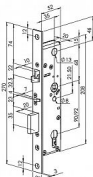

SZ92 mechanický samozamykací 92/35 P/L

» ZABEZPEČENIE » ZADLABÁVACIE ZÁMKY » Panikové a samozamykacie

Dodávateľské číslo	SZ92Y
EAN	8592721466644
Kód produktu	00640-0405
Balení	1 Ks

Samozamykací bezpečnostní zámek BERA

Dostupnosť na hlavnom sklade: u dodávateľa
Dostupné množstvo u dodávateľa: sklad dodávateľa

Popis

Samozamykací bezpečnostní zámek BERA - se z venkovní strany otevírá klíčem přes cylindrickou vložku a z vnitřní strany jen pouhým stiskem kliky - otevřeno (vhodné též pro nouzové východy - funkce PANIK). Samozamykací bezpečnostní zámek BERA - řeší dvoubodové uzamčení dveří při každém zavření. Po uzavření dveří je zajišťovací střílka zatlačena o protiplech do zámku a automaticky dojde k vysunutí závory a zablokování střílky do stavu ZAMČENO. Použití: Samozamykací bezpečnostní mechanický zámek BERA lze použít pro venkovní a vnitřní dveře vyrobené z kovu, plastu či dřeva v provedení LEVO-PRAVÉM. Pozor: Mechanické zámky jsou z hlediska orientace dveří univerzální, u kování je však vždy třeba určit jeho orientaci kvůli bezpečnostním šroubům. pro Kování klika+madlo Určení orientace zámku tyto zámky jsou pravolevé

Soubory ke stažení

[Yale_SZS92Y_Technical_document_1-hluboky.pdf (166.31kB)](#)