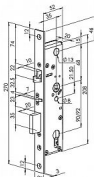

SZS90 mechanický samozamykací 90/55 P/L

» ZABEZPEČENIE » ZADLABÁVACIE ZÁMKY » Panikové a samozamykacie

Dodávateľské číslo	SZS90Y
EAN	8592721466668
Kód produktu	00640-0410
Balení	1 Ks

Samozamykací bezpečnostní zámek BERA

Dostupnosť na hlavnom sklade: u dodávateľa
Dostupné množstvo u dodávateľa: sklad dodávateľa

Popis

Samozamykací bezpečnostní zámek BERA - se z venkovní strany otevírá klíčem přes cylindrickou vložku a z vnitřní strany jen pouhým stiskem kliky - otevřeno (vhodné též pro nouzové východy - funkce PANIK). Samozamykací bezpečnostní zámek BERA - řeší dvoubodové uzamčení dveří při každém zavření. Po uzavření dveří je zajišťovací střílečka zatlačena o protiplech do zámku a automaticky dojde k vysunutí závory a zablokování střílečky do stavu ZAMČENO. Použití: Samozamykací bezpečnostní mechanický zámek BERA lze použít pro venkovní a vnitřní dveře vyrobené z kovu, plastu či dřeva v provedení LEVO-PRAVÉM. Pozor: Mechanické zámky jsou z hlediska orientace dveří univerzální, u kování je však vždy třeba určit jeho orientaci kvůli bezpečnostním šroubům. pro Kování klika+madlo Určení orientace zámku tyto zámky jsou pravolevé

Soubory ke stažení

[Yale_SZS92Y_Technical_document_1-hluboky.pdf (166.31kB)](#)