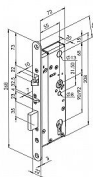

SZS90 mechanický samozamykací 90/55 P/L

» ZABEZPEČENIE » ZADLABÁVACIE ZÁMKY » Panikové a samozamykacie

Dodávateľské číslo	SZS90Y
EAN	8592721466668
Kód produktu	00640-0410
Balení	1 Ks

Samozamykací bezpečnostní zámek BERA

Dostupnosť na hlavnom sklade: u dodávateľa
Dostupné množstvo u dodávateľa: sklad dodávateľa

Popis

Samozamykací bezpečnostní zámek BERA - se z venkovní strany otevírá klíčem přes cylindrickou vložku a z vnitřní strany jen pouhým stiskem kliky - otevřeno (vhodné též pro nouzové východy - funkce PANIK). Samozamykací bezpečnostní zámek BERA - řeší dvoubodové uzamčení dveří při každém zavření. Po uzavření dveří je zajišťovací střílečka zatlačena o protiplech do zámku a automaticky dojde k vysunutí závory a zablokování střílečky do stavu ZAMČENO. Použití: Samozamykací bezpečnostní mechanický zámek BERA lze použít pro venkovní a vnitřní dveře vyrobené z kovu, plastu či dřeva v provedení LEVO-PRAVÉM. Pozor: Mechanické zámky jsou z hlediska orientace dveří univerzální, u kování je však vždy třeba určit jeho orientaci kvůli bezpečnostním šroubům. pro Kování klika+madlo Určení orientace zámku tyto zámky jsou pravolevé

Soubory ke stažení

[Yale_SZS92Y_Technical_document_1-hluboky.pdf (166.31kB)](#)