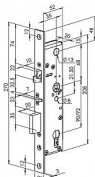

SZS92 55/92 samozam.mechanický zámek

» ZABEZPEČENIE » ZADLABÁVACIE ZÁMKY » Panikové a samozamykacie

Dodávateľské číslo	SZS92Y
EAN	8592721466682
Kód produktu	00640-0415
Balení	1 Ks

Samozamykací bezpečnostní zámek BERA

Dostupnosť na hlavnom sklade: u dodávateľa
Dostupné množstvo u dodávateľa: sklad dodávateľa

Popis

Samozamykací bezpečnostní zámek BERA - se z venkovní strany otevírá klíčem přes cylindrickou vložku a z vnitřní strany jen pouhým stiskem kliky - otevřeno (vhodné též pro nouzové východy - funkce PANIK). Samozamykací bezpečnostní zámek BERA - řeší dvoubodové uzamčení dveří při každém zavření. Po uzavření dveří je zajišťovací střílka zatlačena o protiplech do zámku a automaticky dojde k vysunutí závory a zablokování střílky do stavu ZAMČENO. Použití: Samozamykací bezpečnostní mechanický zámek BERA lze použít pro venkovní a vnitřní dveře vyrobené z kovu, plastu či dřeva v provedení LEVO-PRAVÉM. Pozor: Mechanické zámky jsou z hlediska orientace dveří univerzální, u kování je však vždy třeba určit jeho orientaci kvůli bezpečnostním šroubům. pro Kování klika+madlo Určení orientace zámku tyto zámky jsou pravolevé

Soubory ke stažení

[Yale_SZS92Y_Technical_document_1-hluboky.pdf (166.31kB)](#)