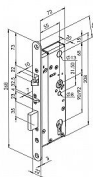

SZS92 55/92 samozam.mechanický zámek

» ZABEZPEČENIE » ZADLABÁVACIE ZÁMKY » Panikové a samozamykacie

Dodávateľské číslo	SZS92Y
EAN	8592721466682
Kód produktu	00640-0415
Balení	1 Ks

Samozamykací bezpečnostní zámek BERA

Dostupnosť na hlavnom sklade: u dodávateľa
Dostupné množstvo u dodávateľa: sklad dodávateľa

Popis

Samozamykací bezpečnostní zámek BERA - se z venkovní strany otevírá klíčem přes cylindrickou vložku a z vnitřní strany jen pouhým stiskem kliky - otevřeno (vhodné též pro nouzové východy - funkce PANIK). Samozamykací bezpečnostní zámek BERA - řeší dvoubodové uzamčení dveří při každém zavření. Po uzavření dveří je zajišťovací střílka zatlačena o protiplech do zámku a automaticky dojde k vysunutí závory a zablokování střílky do stavu ZAMČENO. Použití: Samozamykací bezpečnostní mechanický zámek BERA lze použít pro venkovní a vnitřní dveře vyrobené z kovu, plastu či dřeva v provedení LEVO-PRAVÉM. Pozor: Mechanické zámky jsou z hlediska orientace dveří univerzální, u kování je však vždy třeba určit jeho orientaci kvůli bezpečnostním šroubům. pro Kování klika+madlo Určení orientace zámku tyto zámky jsou pravolevé

Soubory ke stažení

[Yale_SZS92Y_Technical_document_1-hluboky.pdf (166.31kB)](#)