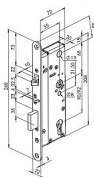

SZS92 55/92 samozam.mechanický zámek

» ZABEZPEČENIE » ZADLABÁVACIE ZÁMKY » Panikové a samozamykacie

Dodávateľské číslo	SZS92Y
EAN	8592721466682
Kód produktu	00640-0415
Balení	1 Ks

Samozamykací bezpečnostní zámek BERA

Dostupnosť na hlavnom sklade: u dodávateľa
Dostupné množstvo u dodávateľa: sklad dodávateľa

Popis

Samozamykací bezpečnostní zámek BERA - se z venkovní strany otevírá klíčem přes cylindrickou vložku a z vnitřní strany jen pouhým stiskem kliky - otevřeno (vhodné též pro nouzové východy - funkce PANIK). Samozamykací bezpečnostní zámek BERA - řeší dvoubodové uzamčení dveří při každém zavření. Po uzavření dveří je zajišťovací střílka zatlačena o protiplech do zámku a automaticky dojde k vysunutí závory a zablokování střílky do stavu ZAMČENO. Použití: Samozamykací bezpečnostní mechanický zámek BERA lze použít pro venkovní a vnitřní dveře vyrobené z kovu, plastu či dřeva v provedení LEVO-PRAVÉM. Pozor: Mechanické zámky jsou z hlediska orientace dveří univerzální, u kování je však vždy třeba určit jeho orientaci kvůli bezpečnostním šroubům. pro Kování klika+madlo Určení orientace zámku tyto zámky jsou pravolevé

Soubory ke stažení

[Yale_SZS92Y_Technical_document_1-hluboky.pdf (166.31kB)](#)