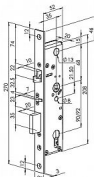

SZS92 55/92 samozam.mechanický zámek

» ZABEZPEČENIE » ZADLABÁVACIE ZÁMKY » Panikové a samozamykacie

Dodávateľské číslo	SZS92Y
EAN	8592721466682
Kód produktu	00640-0415
Balení	1 Ks

Samozamykací bezpečnostní zámek BERA

Dostupnosť na hlavnom sklade: u dodávateľa
Dostupné množstvo u dodávateľa: sklad dodávateľa

Popis

Samozamykací bezpečnostní zámek BERA - se z venkovní strany otevírá klíčem přes cylindrickou vložku a z vnitřní strany jen pouhým stiskem kliky - otevřeno (vhodné též pro nouzové východy - funkce PANIK). Samozamykací bezpečnostní zámek BERA - řeší dvoubodové uzamčení dveří při každém zavření. Po uzavření dveří je zajišťovací střílka zatlačena o protiplech do zámku a automaticky dojde k vysunutí závory a zablokování střílky do stavu ZAMČENO. Použití: Samozamykací bezpečnostní mechanický zámek BERA lze použít pro venkovní a vnitřní dveře vyrobené z kovu, plastu či dřeva v provedení LEVO-PRAVÉM. Pozor: Mechanické zámky jsou z hlediska orientace dveří univerzální, u kování je však vždy třeba určit jeho orientaci kvůli bezpečnostním šroubům. pro Kování klika+madlo Určení orientace zámku tyto zámky jsou pravolevé

Soubory ke stažení

[Yale_SZS92Y_Technical_document_1-hluboky.pdf (166.31kB)](#)