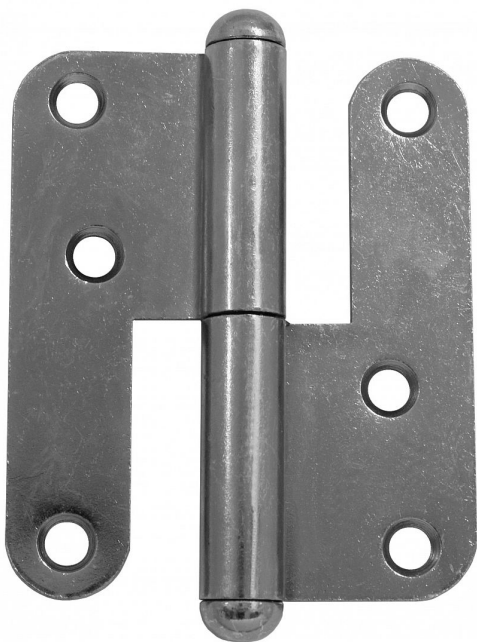

# T5 L dverový z.rovný KOMPLET 9327 modrý zinok

» ZÁVESY, PÁNTY » DVERNÉ » Zadlabacie

Dodávateľské číslo	93270530
Kód produktu	05030-3860
Balení	20 Ks

K otočnému spojení dverí bez polodrážky se zárubní.  
Přišroubování se provádí po povrchové úpravě dverí.

## Popis

Průměr pantu (vnější) 15 mm Únosnost / ks (v kg)  
25.00 Typ závěsu Kompletní závěs Typ dverí  
Interiérové Materiál dveřního křídla Dřevo Provedení  
dverí Bez polodrážky Typ zárubně Dřevo masiv  
Ukončení výrobku Půlkulaté (UR25) Materiál výrobku  
(převažující) Ocel Požární odolnost ne Uchytení  
závěsu K přišroubování Výška čepu 24 mm K  
přišroub.doporučujeme Vrutky  $\varnothing$  4,5 mm minimální  
délky 40 mm Český výrobek Ano