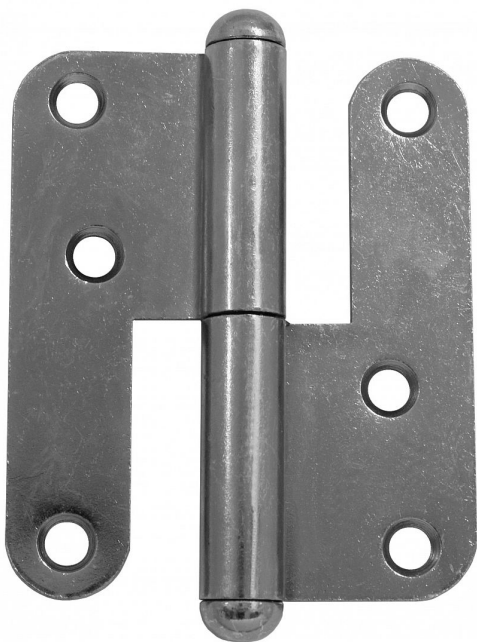

T5 L dverový z.rovný KOMPLET 9327 modrý zinok

» ZÁVESY, PÁNTY » DVERNÉ » Zadlabacie

Dodávateľské číslo	93270530
Kód produktu	05030-3860
Balení	20 Ks

K otočnému spojení dverí bez polodrážky se zárubní.
Přišroubování se provádí po povrchové úpravě dverí.

Dostupnosť na hlavnom sklade: u dodávateľa
Dostupné množstvo u dodávateľa: sklad dodávateľa

Popis

Průměr pantu (vnější) 15 mm Únosnost / ks (v kg)
25.00 Typ závěsu Kompletní závěs Typ dverí
Interiérové Materiál dveřního křídla Dřevo Provedení
dverí Bez polodrážky Typ zárubně Dřevo masiv
Ukončení výrobku Půlkulaté (UR25) Materiál výrobku
(převažující) Ocel Požární odolnost ne Uchytení
závěsu K přišroubování Výška čepu 24 mm K
přišroub.doporučujeme Vrutky \varnothing 4,5 mm minimální
délky 40 mm Český výrobek Ano