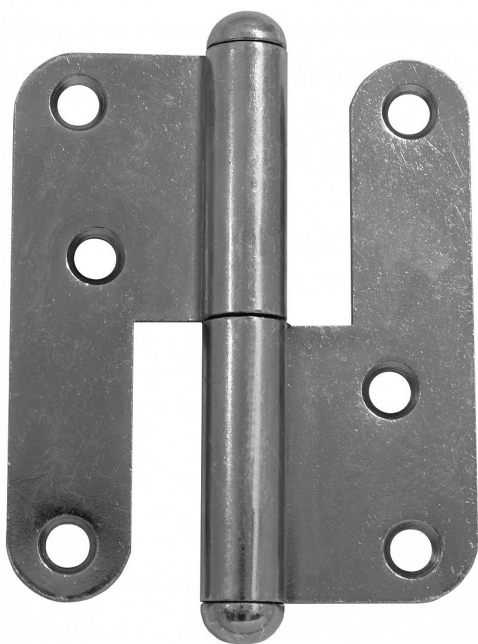

# T5 L dverový z.rovný KOMPLET 9327 modrý zinok

» ZÁVESY, PÁNTY » DVERNÉ » Zadlabacie

|                    |            |
|--------------------|------------|
| Dodávateľské číslo | 93270530   |
| Kód produktu       | 05030-3860 |
| Balení             | 20 Ks      |

K otočnému spojeniu dverí bez polodrážky se zárubní.  
Přišroubování se provádí po povrchové úpravě dverí.

Dostupnosť na hlavnom sklade: u dodávateľa  
Dostupné množstvo u dodávateľa: sklad dodávateľa

## Popis

Průměr pantu (vnější) 15 mm Únosnost / ks (v kg)  
25.00 Typ závěsu Kompletní závěs Typ dverí  
Interiérové Materiál dveřního křídla Dřevo Provedení  
dverí Bez polodrážky Typ zárubně Dřevo masiv  
Ukončení výrobku Půlkulaté (UR25) Materiál výrobku  
(převažující) Ocel Požární odolnost ne Uchytení  
závěsu K přišroubování Výška čepu 24 mm K  
přišroub.doporučujeme Vrutky  $\varnothing$  4,5 mm minimální  
délky 40 mm Český výrobek Ano