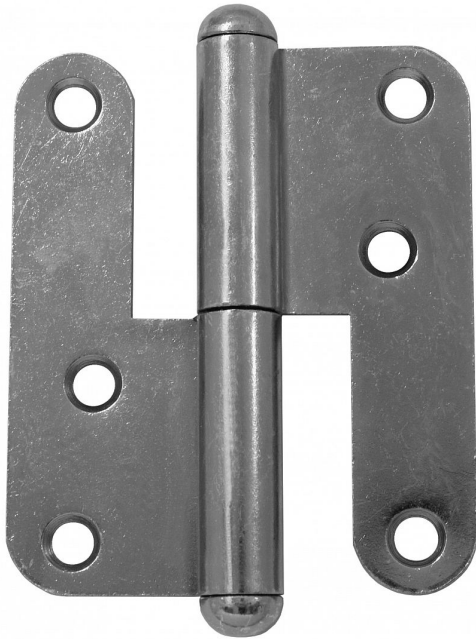

T5 P dverný z.rovný KOMPLET 9326 modrý zinok

» ZÁVESY, PÁNTY » DVERNÉ » Zadlabacie

Dodávateľské číslo	93260530
Kód produktu	05030-3870
Balení	20 Ks

K otočnému spojeniu dverí bez polodrážky se zárubní.
Přišroubování se provádí po povrchové úpravě dverí.

Dostupnosť na hlavnom sklade: u dodávateľa
Dostupné množstvo u dodávateľa: sklad dodávateľa

Popis

Průměr pantu (vnější) 15 mm Únosnost / ks (v kg)
25.00 Typ závěsu Kompletní závěs Typ dverí
Interiérové Materiál dveřního křídla Dřevo Provedení
dveří Bez polodrážky Typ zárubně Dřevo masiv
Ukončení výrobku Půlkulaté (UR25) Materiál výrobku
(převažující) Ocel Požární odolnost ne Uchytení
závěsu K přišroubování Výška čepu 24 mm K
přišroub.doporučujeme Vrutky \varnothing 4,5 mm minimální
délky 40 mm Český výrobek Ano