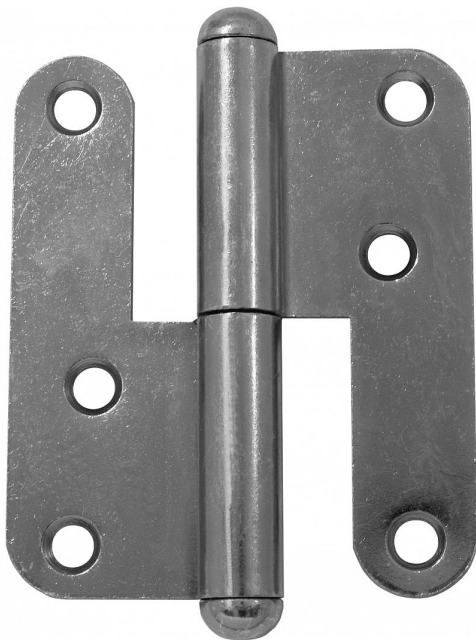

T5 P dverný z.rovný KOMPLET 9326 modrý zinok

» ZÁVESY, PÁNTY » DVERNÉ » Zadlabacie

Dodávateľské číslo	93260530
Kód produktu	05030-3870
Balení	20 Ks

K otočnému spojeniu dverí bez polodrážky se zárubní.
Přišroubování se provádí po povrchové úpravě dverí.

Dostupnosť na hlavnom sklade: u dodávateľa
Dostupné množstvo u dodávateľa: sklad dodávateľa

Popis

Průměr pantu (vnější) 15 mm Únosnost / ks (v kg) 25.00
Typ závěsu Kompletní závěs Typ dverí Interiérové
Materiál dveřního křídla Dřevo Provedení dverí Bez polodrážky
Typ zárubně Dřevo masiv Ukončení výrobku Půlkulaté (UR25)
Materiál výrobku (převažující) Ocel Požární odolnost ne
Uchytení závěsu K přišroubování Výška čepu 24 mm
K přišroub.doporučujeme Vrutky \varnothing 4,5 mm minimální délky 40 mm
Český výrobek Ano