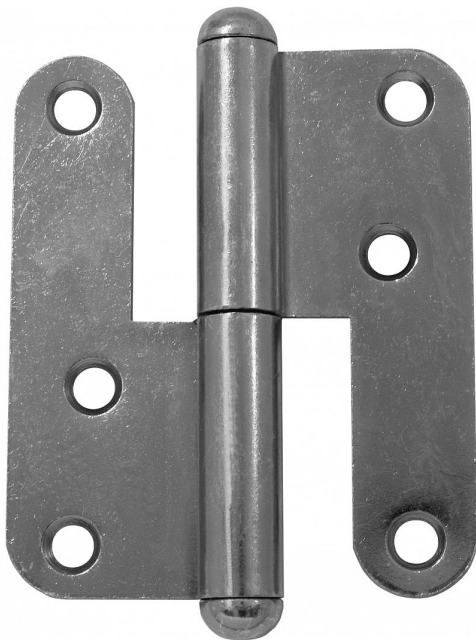

# T5 P dverný z.rovný KOMPLET 9326 modrý zinok

» ZÁVESY, PÁNTY » DVERNÉ » Zadlabacie

Dodávateľské číslo	93260530
Kód produktu	05030-3870
Balení	20 Ks

K otočnému spojeniu dverí bez polodrážky se zárubní.  
Přišroubování se provádí po povrchové úpravě dverí.

## Popis

Průměr pantu (vnější) 15 mm Únosnost / ks (v kg)  
25.00 Typ závěsu Kompletní závěs Typ dverí  
Interiérové Materiál dveřního křídla Dřevo Provedení  
dveří Bez polodrážky Typ zárubně Dřevo masiv  
Ukončení výrobku Půlkulaté (UR25) Materiál výrobku  
(převažující) Ocel Požární odolnost ne Uchytení  
závěsu K přišroubování Výška čepu 24 mm K  
přišroub.doporučujeme Vrutky  $\varnothing$  4,5 mm minimální  
délky 40 mm Český výrobek Ano