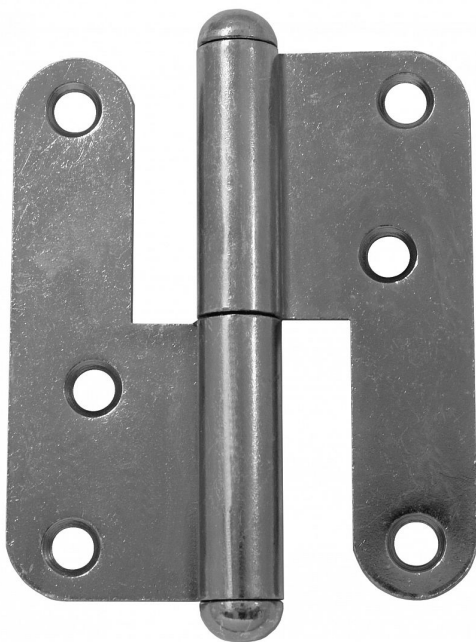

T5 P dverný z.rovný KOMPLET 9326 modrý zinok

» ZÁVESY, PÁNTY » DVERNÉ » Zadlabacie

Dodávateľské číslo	93260530
Kód produktu	05030-3870
Balení	20 Ks

K otočnému spojeniu dverí bez polodrážky se zárubní.
Přišroubování se provádí po povrchové úpravě dverí.

Dostupnosť na hlavnom sklade: u dodávateľa
Dostupné množstvo u dodávateľa: sklad dodávateľa

Popis

Průměr pantu (vnější) 15 mm Únosnost / ks (v kg)
25.00 Typ závěsu Kompletní závěs Typ dverí
Interiérové Materiál dveřního křídla Dřevo Provedení
dverí Bez polodrážky Typ zárubně Dřevo masiv
Ukončení výrobku Půlkulaté (UR25) Materiál výrobku
(převažující) Ocel Požární odolnost ne Uchytení
závěsu K přišroubování Výška čepu 24 mm K
přišroub.doporučujeme Vrutky \varnothing 4,5 mm minimální
délky 40 mm Český výrobek Ano