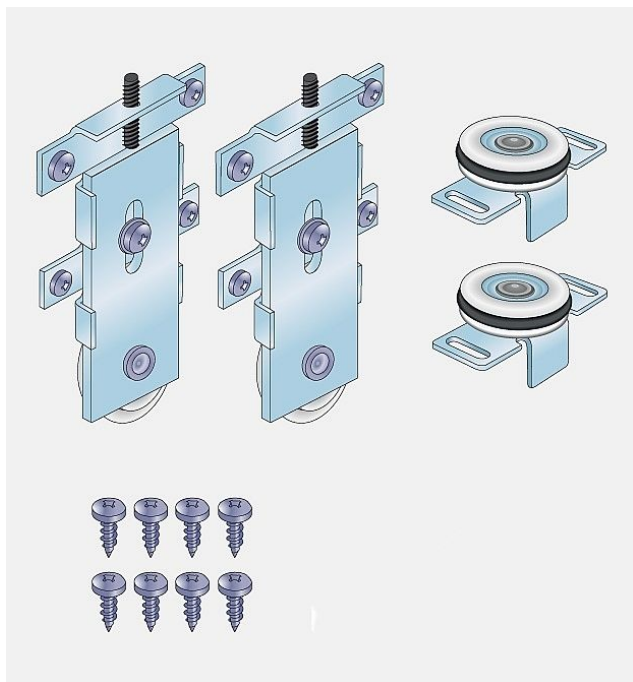

# Teraz s jedným kolesom 60N

» PRE TRUHLÁROV » POSUVNÉ KOVANIE » Pre skrine - SALU S60N

Dodávateľské číslo	17C0S60N1K
EAN	0008360781751
Kód produktu	03530-0313
Balení	1 Ks

Kování S60N je vylepšenou verzí kování S60. Změna spočívá v nové spodní vodící liště a v promyšleném systému aretace dveří. Jednoduchá montáž, kterou může provádět jak odborník tak i domácí kutil. Výsledný efekt bude srovnatelný s mnohem dražšími systémy dveří na míru. V kombinaci s námi dodávanými madly bude potom tento efekt špičkový. !!Při kombinaci s madlem S08N je třeba demontovat stříbrnou matici ze spodního vozíku!!

!Důrazně nedoporučujeme kombinaci výplně 12mm LTD s nalepeným 4mm sklem!

Spodní brzda může být použita pro aretaci průchozích i krajních dveří. Doporučené úchytové profily: S04N, S08, S12, S13, S14, S07