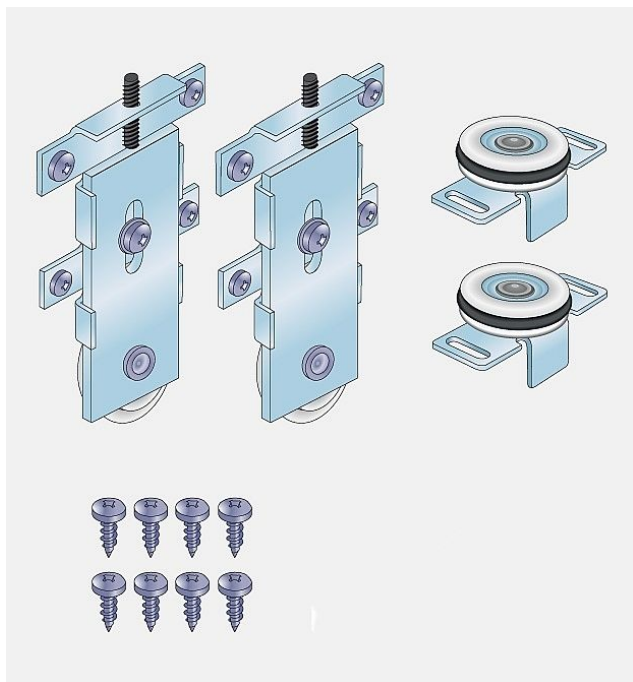

Teraz s jedným kolesom 60N

» PRE TRUHLÁROV » POSUVNÉ KOVANIE » Pre skrine - SALU S60N

Dodávateľské číslo	17C0S60N1K
EAN	0008360781751
Kód produktu	03530-0313
Balení	1 Ks

Kování S60N je vylepšenou verzí kování S60. Změna spočívá v nové spodní vodící liště a v promyšleném systému aretace dveří. Jednoduchá montáž, kterou může provádět jak odborník tak i domácí kutil. Výsledný efekt bude srovnatelný s mnohem dražšími systémy dveří na míru. V kombinaci s námi dodávanými madly bude potom tento efekt špičkový. !!Při kombinaci s madlem S08N je třeba demontovat stříbrnou matici ze spodního vozíku!!

!Důrazně nedoporučujeme kombinaci výplně 12mm LTD s nalepeným 4mm sklem!

Spodní brzda může být použita pro aretaci průchozích i krajních dveří. Doporučené úchytové profily: S04N, S08, S12, S13, S14, S07