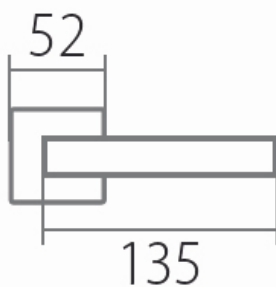

Dodávateľské číslo	HS114374
Značka	TWIN
Kód produktu	03801-2520

Provedení:

BB - na obyčejný klíč

PZ - na cylindrickou vložku (např. FAB)

WC - s WC klíčkom

KPZL - klika - koule, klika směřuje vlevo

KPZR - klika - koule, klika směřuje vpravo

Sympatické kování TESSERA s plochým tělem a zaobleným krčkem pro pohodlné uchopení.

EN 1906 třída 3

• **Tř. 3 je vhodná do prostor se středním zatížením - např. kanceláře, školy, úřady**

• **Nerezová ocel je vysoce odolná proti korozi**

• **Celý dům jeden design- vybavte si Váš domov stejným kováním v bezpečnostním i okenním provedení**

[prohlášení o shodě](#)

[(vysvětlení klasifikační tabulky)](#)

Rozměry: