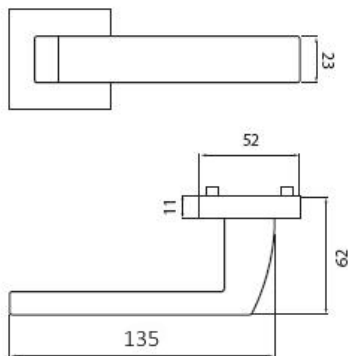

TESSERA H 1681S HR PZ/E

» DVERNÉ KOVANIA » INTERIÉROVÉ » Rozetové hranaté

Dodávateľské číslo	HS114374
Značka	TWIN
Kód produktu	03801-2520

Provedení:

BB - na obyčejný klíč
PZ - na cylindrickou vložku (např. FAB)
WC - s WC kličkou
KPZL - klika - koule, klika směřuje vlevo
KPZR - klika - koule, klika směřuje vpravo

Sympatické kování Tessera s plochým tělem a zaobleným krčkem pro pohodlné uchopení.

EN 1906 třída 3

- Tř. 3 je vhodná do prostor se středním zatížením - např. kanceláře, školy, úřady
- Nerezová ocel je vysoce odolná proti korozi
- Celý dům jeden design- vybavte si Váš domov stejným kováním v bezpečnostním i okenním provedení

[prohlášení o shodě](#)
([vysvětlení klasifikační tabulky](#))

Rozměry:

TESSERA H 1681S HR PZ/E

» DVERNÉ KOVANIA » INTERIÉROVÉ » Rozetové hranaté

Dostupnosť na hlavnom sklade:

u dodávateľa

TESSERA H 1681S HR PZ/E

» DVERNÉ KOVANIA » INTERIÉROVÉ » Rozetové hranaté

Parametry

Značka	TWIN
Farba	Nerez mat, F9 imitace nerez