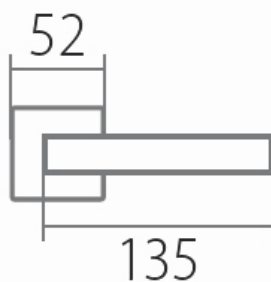

TESSERA H 1681S HR PZ/E

» DVERNÉ KOVANIA » INTERIÉROVÉ » Rozetové hranaté

Dodávateľské číslo	HS114374
Značka	TWIN
Kód produktu	03801-2520

Provedení:

BB - na obyčejný klíč
PZ - na cylindrickou vložku (např. FAB)
WC - s WC kličkou
KPZL - klika - koule, klika směřuje vlevo
KPZR - klika - koule, klika směřuje vpravo

Sympatické kování Tessera s plochým tělem a zaobleným krčkem pro pohodlné uchopení.

EN 1906 třída 3

- Tř. 3 je vhodná do prostor se středním zatížením - např. kanceláře, školy, úřady
- Nerezová ocel je vysoce odolná proti korozi
- Celý dům jeden design- vybavte si Váš domov stejným kováním v bezpečnostním i okenním provedení

[prohlášení o shodě](#)
([vysvětlení klasifikační tabulky](#))

Rozměry:

TESSERA H 1681S HR PZ/E

» DVERNÉ KOVANIA » INTERIÉROVÉ » Rozetové hranaté

Dostupnosť na hlavnom sklade:

u dodávateľa

TESSERA H 1681S HR PZ/E

» DVERNÉ KOVANIA » INTERIÉROVÉ » Rozetové hranaté

Parametry

Značka	TWIN
Farba	Nerez mat, F9 imitace nerez