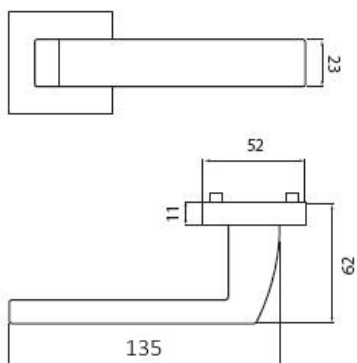

Dodávateľské číslo	HS114374
Značka	TWIN
Kód produktu	03801-2520

Provedení:

BB - na obyčejný klíč

PZ - na cylindrickou vložku (např. FAB)

WC - s WC klíčkom

KPZL - klika - koule, klika směřuje vlevo

KPZR - klika - koule, klika směřuje vpravo

Sympatické kování TESSERA s plochým tělem a zaobleným krčkem pro pohodlné uchopení.

EN 1906 třída 3

• **Tř. 3 je vhodná do prostor se středním zatížením - např. kanceláře, školy, úřady**

• **Nerezová ocel je vysoce odolná proti korozi**

• **Celý dům jeden design- vybavte si Váš domov stejným kováním v bezpečnostním i okenním provedení**

[prohlášení o shodě](#)

[(vysvětlení klasifikační tabulky)](#)

Rozměry: