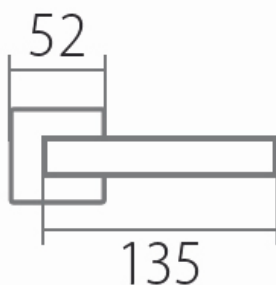

Provedení:

BB - na obyčejný klíč

PZ - na cylindrickou vložku (např. FAB)

WC - s WC klíčkom

KPZL - klika - koule, klika směřuje vlevo

KPZR - klika - koule, klika směřuje vpravo

Sympatické kování TESSERA s plochým tělem a zaobleným krčkem pro pohodlné uchopení.

[prohlášení o shodě](#)

[\(vysvětlení klasifikační tabulky\)](#)

Rozměry:

Dostupnosť na hlavnom sklade:

u dodávateľa

TESSERA H 1681S HR PZ/E

» DVERNÉ KOVANIA » INTERIÉROVÉ » Rozetové hranaté

Parametry