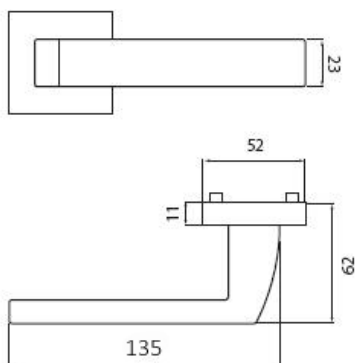

Provedení:

BB - na obyčejný klíč

PZ - na cylindrickou vložku (např. FAB)

WC - s WC klíčkom

KPZL - klika - koule, klika směřuje vlevo

KPZR - klika - koule, klika směřuje vpravo

Sympatické kování TESSERA s plochým tělem a zaobleným krčkem pro pohodlné uchopení.

[prohlášení o shodě](#)

[\(vysvětlení klasifikační tabulky\)](#)

Rozměry:

Dostupnosť na hlavnom sklade:

u dodávateľa

TESSERA H 1681S HR PZ/E

» DVERNÉ KOVANIA » INTERIÉROVÉ » Rozetové hranaté

Parametry