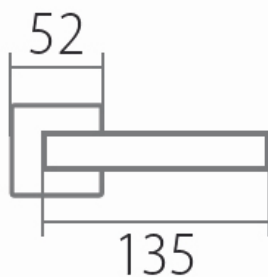

TESSERA H 1681S rozetové kování E- nerez

» DVERNÉ KOVANIA » INTERIÉROVÉ » Rozetové hranaté

| | |
|--------------------|--------------|
| Dodávateľské číslo | HS114373 |
| Značka | TWIN |
| Kód produktu | MP03801-2515 |

Provedení:

- BB - na obyčejný klíč
- PZ - na cylindrickou vložku (např. FAB)
- WC - s WC klíčkou
- KPZL - klika - koule, klika směřuje vlevo
- KPZR - klika - koule, klika směřuje vpravo

Sympatické kování Tesslera s plochým tělem a zaobleným krčkem pro pohodlné uchopení.

[prohlášení o shodě](#)
[\(vysvětlení klasifikační tabulky\)](#)

Rozměry:

TESSERA H 1681S rozetové kovanie E- nerez

» DVERNÉ KOVANIA » INTERIÉROVÉ » Rozetové hranaté

Dostupnosť na hlavnom sklade:
Dostupné množstvo u dodávateľa:

u dodávateľa
68,00 sd

TESSERA H 1681S rozetové kovanie E- nerez

» DVERNÉ KOVANIA » INTERIÉROVÉ » Rozetové hranaté

Parametry

| | |
|--------|-----------------------------|
| Značka | TWIN |
| Farba | Nerez mat, F9 imitace nerez |
