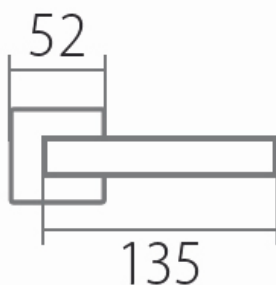

Provedení:

BB - na obyčejný klíč

PZ - na cylindrickou vložku (např. FAB)

WC - s WC klíčkom

KPZL - klika - koule, klika směřuje vlevo

KPZR - klika - koule, klika směřuje vpravo

Sympatické kování Tesslera s plochým tělem a zaobleným krčkem pro pohodlné uchopení.

[prohlášení o shodě](#)

[\(vysvětlení klasifikační tabulky\)](#)

Rozměry:

Dostupnost na hlavním sklade:
Dostupné množství u dodávatele:

u dodávatele
63,00 sd

TESSERA H 1681S rozetové kovanie E- nerez

» DVERNÉ KOVANIA » INTERIÉROVÉ » Rozetové hranaté