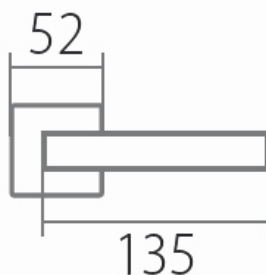

#### Provedení:

- BB - na obyčejný klíč
- PZ - na cylindrickou vložku (např. FAB)
- WC - s WC klíčkou
- KPZL - klika - koule, klika směřuje vlevo
- KPZR - klika - koule, klika směřuje vpravo

**Sympatické kování TESSERA s plochým tělem a zaobleným krčkem pro pohodlné uchopení.**

#### Rozměry: