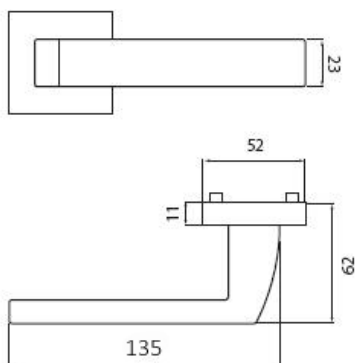

Provedení:

BB - na obyčejný klíč

PZ - na cylindrickou vložku (např. FAB)

WC - s WC klíčkom

KPZL - klika - koule, klika směřuje vlevo

KPZR - klika - koule, klika směřuje vpravo

Sympatické kování Tesslera s plochým tělem a zaobleným krčkem pro pohodlné uchopení.

[prohlášení o shodě](#)

[\(vysvětlení klasifikační tabulky\)](#)

Rozměry:

Dostupnost na hlavním sklade:
Dostupné množství u dodávatele:

u dodávatele
63,00 sd

TESSERA H 1681S rozetové kovanie E- nerez

» DVERNÉ KOVANIA » INTERIÉROVÉ » Rozetové hranaté