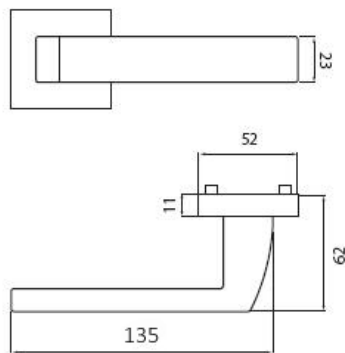

TESSERA H 1681S rozetové kování E- nerez

» DVERNÉ KOVANIA » INTERIÉROVÉ » Rozetové hranaté

| | |
|--------------------|--------------|
| Dodávateľské číslo | HS114373 |
| Značka | TWIN |
| Kód produktu | MP03801-2515 |

Provedení:

- BB - na obyčejný klíč
- PZ - na cylindrickou vložku (např. FAB)
- WC - s WC klíčkou
- KPZL - klika - koule, klika směřuje vlevo
- KPZR - klika - koule, klika směřuje vpravo

Sympatické kování Tesslera s plochým tělem a zaobleným krčkem pro pohodlné uchopení.

[prohlášení o shodě](#)
[\(vysvětlení klasifikační tabulky\)](#)

Rozměry:

TESSERA H 1681S rozetové kovanie E- nerez

» DVERNÉ KOVANIA » INTERIÉROVÉ » Rozetové hranaté

Dostupnosť na hlavnom sklade:
Dostupné množstvo u dodávateľa:

u dodávateľa
68,00 sd

TESSERA H 1681S rozetové kovanie E- nerez

» DVERNÉ KOVANIA » INTERIÉROVÉ » Rozetové hranaté

Parametry

| | |
|--------|-----------------------------|
| Značka | TWIN |
| Farba | Nerez mat, F9 imitace nerez |
