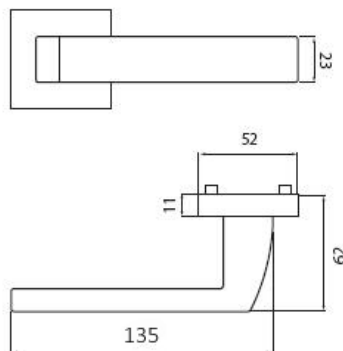

#### Provedení:

- BB - na obyčejný klíč
- PZ - na cylindrickou vložku (např. FAB)
- WC - s WC klíčkou
- KPZL - klika - koule, klika směřuje vlevo
- KPZR - klika - koule, klika směřuje vpravo

**Sympatické kování TESSERA s plochým tělem a zaobleným krčkem pro pohodlné uchopení.**

#### Rozměry: