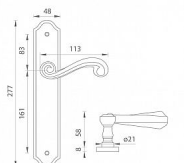

# TI - CARLA - 704 vložka 90 OGA

» DVERNÉ KOVANIA » INTERIÉROVÉ » Štítové

EAN	8584138243581
Značka	MP
Kód produktu	03751-0158

## na objednávku - možná delší dodací doba

Štítová klika na interiérové dveře s rustikálním štítem je vyrobena z materiálů vysoké kvality - mosaz a je povrchově upravena. Rustikální štít má rozměry 48 mm x 277 mm a klika obsahuje vratný mechanismus.

## Parametry

Značka	MP
Farba	Černá
Rozteč	90