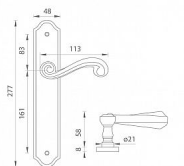

# TI - CARLA - 704 vložka 90 OGA

» DVERNÉ KOVANIA » INTERIÉROVÉ » Štítové

EAN	8584138243581
Značka	MP
Kód produktu	03751-0158

## na objednávku - možná delší dodací doba

Štítová klika na interiérové dveře s rustikálním štítem je vyrobena z materiálů vysoké kvality - mosaz a je povrchově upravena. Rustikální štít má rozměry 48 mm x 277 mm a klika obsahuje vratný mechanismus.

## Parametry

Značka	MP
Farba	Černá
Rozteč	90