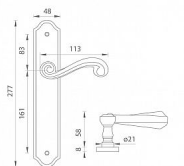

TI - CARLA - 704 WC 72 NP

» DVERNÉ KOVANIA » INTERIÉROVÉ » Štítové

EAN	8584138123074
Značka	MP
Kód produktu	03751-0042

klika na objednávku - možná delší dodací doba

Štítová klika na interiérové dveře s rustikálním štítem je vyrobena z materiálů vysoké kvality - mosaz a je povrchově upravena. Rustikální štít má rozměry 48 mm x 277 mm a klika obsahuje vratný mechanismus.

Dostupnost na hlavním sklade: u dodávatele
Dostupné množství u dodávatele: sklad dodávatele

Parametry

Značka	MP
Farba	Satén nikel, stříbrná
Rozteč	72