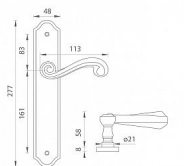

TI - CARLA - 704 WC 72 OGA

» DVERNÉ KOVANIA » INTERIÉROVÉ » Štítové

EAN	8584138243543
Značka	MP
Kód produktu	03751-0162

na objednávku - možná delší dodací doba

Štítová klika na interiérové dveře s rustikálním štítem je vyrobena z materiálů vysoké kvality - mosaz a je povrchově upravena. Rustikální štít má rozměry 48 mm x 277 mm a klika obsahuje vratný mechanismus.