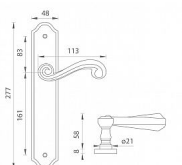

TI - CARLA - 704 WC 72 OGS

» DVERNÉ KOVANIA » INTERIÉROVÉ » Štítové

EAN	8584138029215
Značka	MP
Kód produktu	03751-0182

Štítová klika na interiérové dvere s rustikálním štítem je vyrobená z materiálov vysokej kvality - mosaz a je povrchovo upravená. Rustikálny štít má rozmery 48 mm x 277 mm a klika obsahuje vratný mechanizmus.

Dostupnosť na hlavnom sklade: u dodávateľa
Dostupné množstvo u dodávateľa: sklad dodávateľa

Parametry

Značka	MP
Farba	Bronz, F4 bronz elox
Rozteč	72