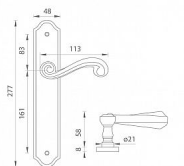

TI - CARLA - 704 WC 90 NP

» DVERNÉ KOVANIA » INTERIÉROVÉ » Štítové

EAN	8584138123128
Značka	MP
Kód produktu	03751-0044

klika na objednávku - možná delší dodací doba

Štítová klika na interiérové dveře s rustikálním štítem je vyrobena z materiálů vysoké kvality - mosaz a je povrchově upravena. Rustikální štít má rozměry 48 mm x 277 mm a klika obsahuje vratný mechanismus.

Dostupnost na hlavním sklade: u dodávatele
Dostupné množství u dodávatele: sklad dodávatele

Parametry

Značka	MP
Farba	Satén nikel, stříbrná
Rozteč	90