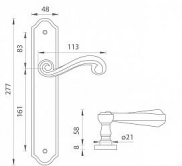

# TI - CARLA - 704 WC 90 OGA

» DVERNÉ KOVANIA » INTERIÉROVÉ » Štítové

EAN	8584138243598
Značka	MP
Kód produktu	03751-0164

## na objednávku - možná delší dodací doba

Štítová klika na interiérové dveře s rustikálním štítem je vyrobena z materiálů vysoké kvality - mosaz a je povrchově upravena. Rustikální štít má rozměry 48 mm x 277 mm a klika obsahuje vratný mechanismus.

## Parametry

Značka	MP
Farba	Černá
Rozteč	90