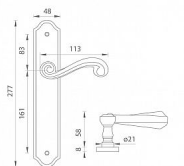

TI - CARLA - 704 WC 90 OGA

» DVERNÉ KOVANIA » INTERIÉROVÉ » Štítové

EAN	8584138243598
Značka	MP
Kód produktu	03751-0164

na objednávku - možná delší dodací doba

Štítová klika na interiérové dveře s rustikálním štítem je vyrobena z materiálů vysoké kvality - mosaz a je povrchově upravena. Rustikální štít má rozměry 48 mm x 277 mm a klika obsahuje vratný mechanismus.

Dostupnost na hlavním sklade: u dodávatele
Dostupné množství u dodávatele: sklad dodávatele

Parametry

Značka	MP
Farba	Černá
Rozteč	90