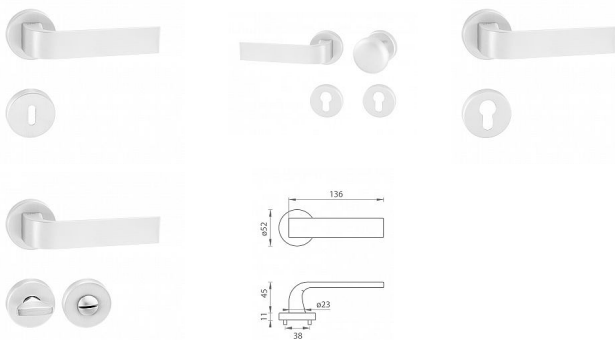

TI CINTO R 2732 rozetové kovanie Biela matná WS

» DVERNÉ KOVANIA » INTERIÉROVÉ » Rozetové okrúhle

Značka	MP
Kód produktu	MP03751-0230

Rozetová klika na interiérové dvere s kulatou rozetou je vyrobená z materiálov vysoké kvality - zamak a je povrchovo upravená. Rozeta má priemer 52 mm a štandardnú tloušťku 11 mm.

Patentovaná TUPAI mechanika má v kovovom pouzdrí pružinové CLICKY, ktoré sesazujú krytku rozety, usnadňujú tak jej montáž a zaisťujú stabilnú upevnenie bez možnosti samovoľného pohybu krytky. Pri demontáži stačí jednoducho zasunúť kľúč na demontáž rozety a mírnym ťahom ju bez poškodenia vylopuť.

Vlastnosti kliky pro TUPAI STANDARD LINE:

- kulatý design rozety
- klikové nasadenie krytky rozety
- tichý chod
- dlhodobá životnosť
- jednoduchá montáž
- 5 - letá záruka na funkčnosť mechaniky

Dostupnosť na hlavnom sklade: u dodávateľa
Dostupné množstvo u dodávateľa: momentálne nedostupné