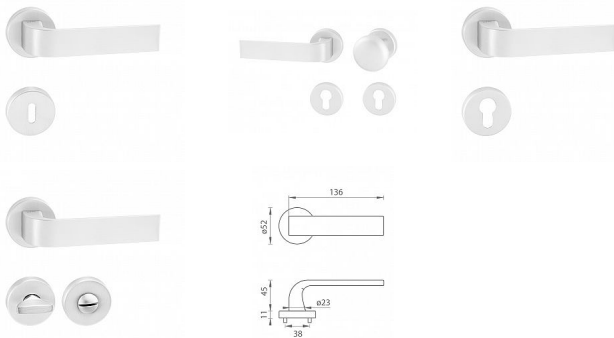

# TI CINTO R 2732 rozetové kovanie Biela matná WS

» DVERNÉ KOVANIA » INTERIÉROVÉ » Rozetové okrúhle

Značka

MP

Kód produktu

MP03751-0230

Rozetová klika na interiérové dvere s kulatou rozetou je vyrobená z materiálov vysoké kvality - zamak a je povrchovo upravená. Rozeta má priemer 52 mm a štandardnú tloušťku 11 mm.

Patentovaná TUPAI mechanika má v kovovom pouzdrí pružinové CLICKY, ktoré sesazujú krytku rozety, usnadňujú tak jej montáž a zaisťujú stabilnú upevnenie bez možnosti samovoľného pohybu krytky. Pri demontáži stačí jednoducho zasunúť kľúč na demontáž rozety a mírnym ťahom ju bez poškodenia vylopuť.

Vlastnosti kliky pro TUPAI STANDARD LINE:

- kulatý design rozety
- klikové nasadenie krytky rozety
- tichý chod
- dlhodobá životnosť
- jednoduchá montáž
- 5 - letá záruka na funkčnosť mechaniky

Dostupnosť na hlavnom sklade: