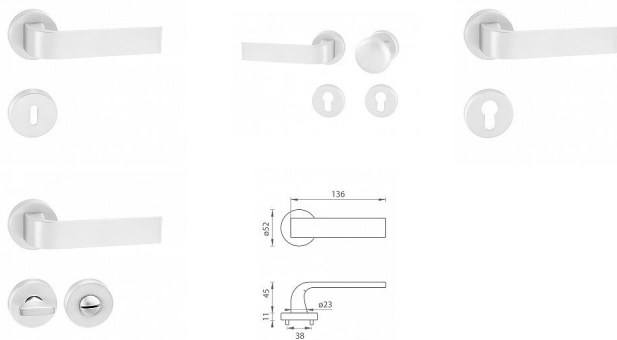

TI CINTO R 2732 rozetové kovanie Biela matná WS

» DVERNÉ KOVANIA » INTERIÉROVÉ » Rozetové okrúhle

Značka	MP
Kód produktu	MP03751-0230

Rozetová klika na interiérové dvere s kulatou rozetou je vyrobená z materiálov vysoké kvality - zamak a je povrchovo upravená. Rozeta má priemer 52 mm a štandardnú tloušťku 11 mm.

Patentovaná TUPAI mechanika má v kovovom pouzdrí pružinové CLICKY, ktoré sesazujú krytku rozety, usnadňujú tak jej montáž a zaisťujú stabilnú upevnenie bez možnosti samovoľného pohybu krytky. Pri demontáži stačí jednoducho zasunúť kľúč na demontáž rozety a mírnym ťahom ju bez poškodenia vylopuť.

Vlastnosti kliky pro TUPAI STANDARD LINE:

- kulatý design rozety
- klikové nasadenie krytky rozety
- tichý chod
- dlhodobá životnosť
- jednoduchá montáž
- 5 - letá záruka na funkčnosť mechaniky

Dostupnosť na hlavnom sklade: u dodávateľa
Dostupné množstvo u dodávateľa: momentálne nedostupné