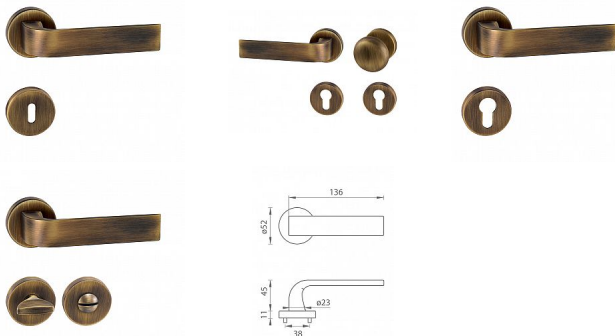

TI CINTO R 2732 rozetové kovanie Bronz česaný matný OGS

» DVERNÉ KOVANIA » INTERIÉROVÉ » Rozetové okrúhle

Značka	MP
Kód produktu	MP03751-0242

na objednávku - možná delší dodací doba

Rozetová klika na interiérové dvere s kulatou rozetou je vyrobená z materiálu vysokej kvality - zamak a je povrchovo upravená. Rozeta má priemer 52 mm a štandardnú tloušťku 11 mm.

Patentovaná TUPAI mechanika má v kovovom pouzdrí pružinové CLICKY, ktoré sesazujú krytku rozety, usnadňujú tak jej montáž a zaisťujú stabilnú upevnenie bez možnosti samovoľného pohybu krytky. Pri demontáži stačí jednoducho zasunúť kľúč na demontáž rozety a mírnym ťahom ju bez poškodenia vyloupnúť.

Vlastnosti kliky pro TUPAI STANDARD LINE:

- kulatý design rozety
- klikové nasazení krytky rozety
- tichý chod
- dlouhodobá životnost
- jednoduchá montáž
- 5 - letá záruka na funkčnost mechaniky

Dostupnosť na hlavnom sklade: u dodávateľa
Dostupné množstvo u dodávateľa: momentálne nedostupné