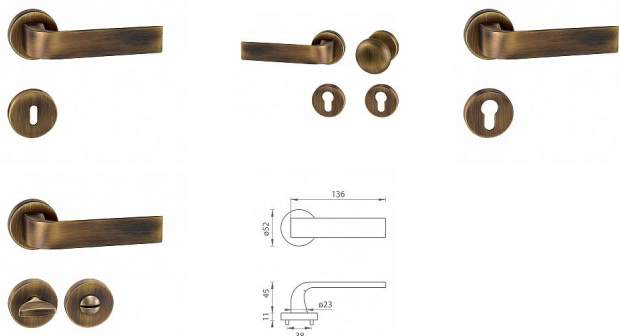

TI CINTO R 2732 rozetové kovanie Bronz česaný matný OGS

» DVERNÉ KOVANIA » INTERIÉROVÉ » Rozetové okrúhle

Značka	MP
Kód produktu	MP03751-0242

na objednávku - možná delší dodací doba

Rozetová klika na interiérové dvere s kulatou rozetou je vyrobená z materiálu vysokej kvality - zamak a je povrchovo upravená. Rozeta má priemer 52 mm a štandardnú tloušťku 11 mm.

Patentovaná TUPAI mechanika má v kovovom pouzdrí pružinové CLICKY, ktoré sesazujú krytku rozety, usnadňujú tak jej montáž a zaisťujú stabilnú upevnenie bez možnosti samovoľného pohybu krytky. Pri demontáži stačí jednoducho zasunúť kľúč na demontáž rozety a mírnym ťahom ju bez poškodenia vylopuť.

Vlastnosti kliky pro TUPAI STANDARD LINE:

- kulatý design rozety
- klikové nasadenie krytky rozety
- tichý chod
- dlhodobá životnosť
- jednoduchá montáž
- 5 - letá záruka na funkčnosť mechaniky

Dostupnosť na hlavnom sklade: u dodávateľa
Dostupné množstvo u dodávateľa: momentálne nedostupné