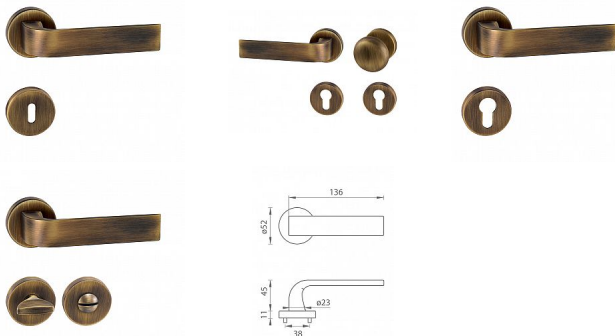

TI CINTO R 2732 rozetové kovanie Bronz česaný matný OGS

» DVERNÉ KOVANIA » INTERIÉROVÉ » Rozetové okrúhle

Značka	MP
Kód produktu	MP03751-0242

na objednávku - možná delší dodací doba

Rozetová klika na interiérové dvere s kulatou rozetou je vyrobená z materiálu vysokej kvality - zamak a je povrchovo upravená. Rozeta má priemer 52 mm a štandardnú tloušťku 11 mm.

Patentovaná TUPAI mechanika má v kovovom pouzdrí pružinové CLICKY, ktoré sesazujú krytku rozety, usnadňujú tak jej montáž a zaisťujú stabilnú upevnenie bez možnosti samovoľného pohybu krytky. Pri demontáži stačí jednoducho zasunúť kľúč na demontáž rozety a mírnym ťahom ju bez poškodenia vyloupnúť.

Vlastnosti kliky pro TUPAI STANDARD LINE:

- kulatý design rozety
- klikové nasadenie krytky rozety
- tichý chod
- dlhodobá životnosť
- jednoduchá montáž
- 5 - letá záruka na funkčnosť mechaniky

Dostupnosť na hlavnom sklade: u dodávateľa
Dostupné množstvo u dodávateľa: momentálne nedostupné