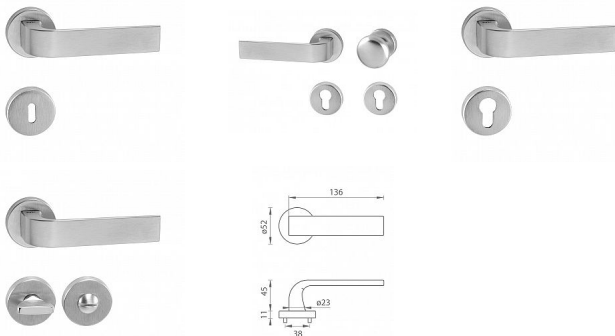

Dostupnost na hlavním sklade: u dodávatele
Dostupné množství u dodávatele: momentálně nedostupné

Parametry

Značka	MP