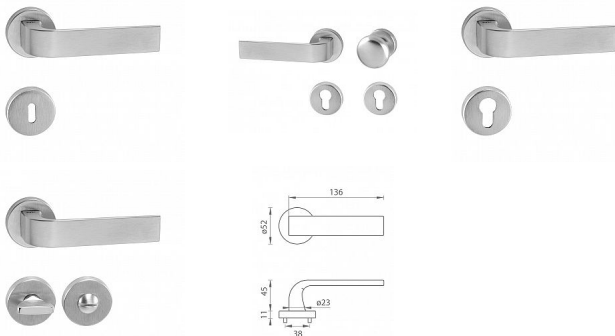

# TI CINTO R 2732 rozetové kování Chróm brúsený OCS

» DVERNÉ KOVANIA » INTERIÉROVÉ » Rozetové okrúhle

Značka	MP
Kód produktu	MP03751-0254

## na objednávku - možná delší dodací doba

Rozetová klika na interiérové dveře s kulatou rozetou je vyrobena z materiálů vysoké kvality - zamak a je povrchově upravena. Rozeta má průměr 52 mm a standardní tloušťku 11 mm.

Patentovaná TUPAI mechanika má v kovovém pouzdře pružinové CLICKY, které sesazují krytku rozety, usnadňují tak její montáž a zajišťují stabilní upevnění bez možnosti samovolného pohybu krytky. Při demontáži stačí jednoduše zasunout klíč na demontáž rozety a mírným tahem ji bez poškození vyloupnout.

Vlastnosti kliky pro TUPAI STANDARD LINE:

- kulatý design rozety
- klikové nasazení krytky rozety
- tichý chod
- dlouhodobá životnost
- jednoduchá montáž
- 5 - letá záruka na funkčnost mechaniky

Dostupnost na hlavním sklade: u dodávatele  
Dostupné množství u dodávatele: momentálně nedostupné