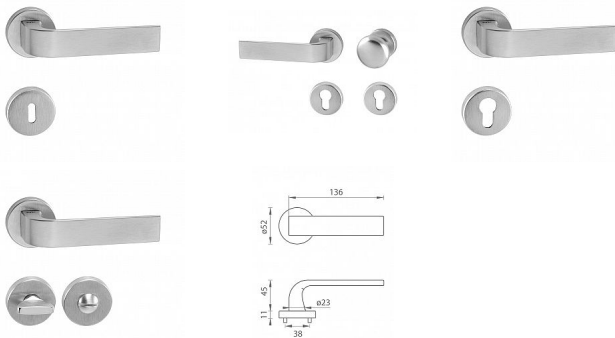

TI CINTO R 2732 rozetové kování Chróm brúsený OCS

» DVERNÉ KOVANIA » INTERIÉROVÉ » Rozetové okrúhle

Značka	MP
Kód produktu	MP03751-0254

na objednávku - možná delší dodací doba

Rozetová klika na interiérové dveře s kulatou rozetou je vyrobena z materiálů vysoké kvality - zamak a je povrchově upravena. Rozeta má průměr 52 mm a standardní tloušťku 11 mm.

Patentovaná TUPAI mechanika má v kovovém pouzdrě pružinové CLICKY, které sesazují krytku rozety, usnadňují tak její montáž a zajišťují stabilní upevnění bez možnosti samovolného pohybu krytky. Při demontáži stačí jednoduše zasunout klíč na demontáž rozety a mírným tahem ji bez poškození vyloupnout.

Vlastnosti kliky pro TUPAI STANDARD LINE:

- kulatý design rozety
- klikové nasazení krytky rozety
- tichý chod
- dlouhodobá životnost
- jednoduchá montáž
- 5 - letá záruka na funkčnost mechaniky

Dostupnost na hlavním sklade: u dodávatele
Dostupné množství u dodávatele: momentálně nedostupné