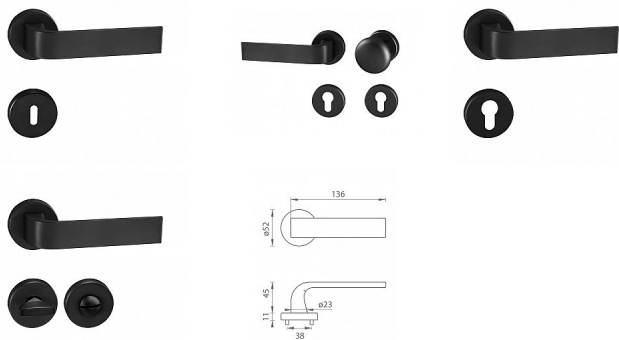

# TI CINTO R 2732 rozetové kovanie Čierna matná BS

» DVERNÉ KOVANIA » INTERIÉROVÉ » Rozetové okrúhle

Značka	MP
Kód produktu	MP03751-0194

BS - Černá matná (153)

Rozetová klika na interiérové dvere s kulatou rozetou je vyrobená z materiálov vysoké kvality - zamak a je povrchovo upravená. Rozeta má priemer 52 mm a štandardnú tloušťku 11 mm.

Patentovaná TUPAI mechanika má v kovovom pouzdrí pružinové CLICKY, ktoré sesazujú krytku rozety, usnadňujú tak jej montáž a zaisťujú stabilnú upevnenie bez možnosti samovoľného pohybu krytky. Pri demontáži stačí jednoducho zasunúť kľúč na demontáž rozety a mírnym ťahom ju bez poškodenia vyloupiť.

Vlastnosti kliky pro TUPAI STANDARD LINE:

- kulatý design rozety
- klikové nasadenie krytky rozety
- tichý chod
- dlhodobá životnosť
- jednoduchá montáž
- 5 - letá záruka na funkčnosť mechaniky
- komponenty a náhradné diely skladem