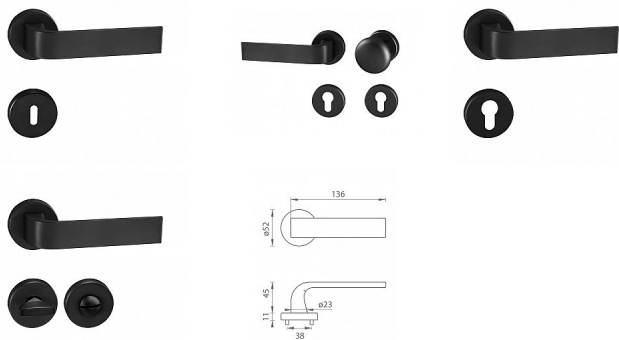

# TI CINTO R 2732 rozetové kovanie Čierna matná BS

» DVERNÉ KOVANIA » INTERIÉROVÉ » Rozetové okrúhle

Značka	MP
Kód produktu	MP03751-0194

BS - Černá matná (153)

Rozetová klika na interiérové dvere s kulatou rozetou je vyrobená z materiálov vysoké kvality - zamak a je povrchovo upravená. Rozeta má priemer 52 mm a štandardnú tloušťku 11 mm.

Patentovaná TUPAI mechanika má v kovovom pouzdrí pružinové CLICKY, ktoré sesazujú krytku rozety, usnadňujú tak jej montáž a zaisťujú stabilnú upevnenie bez možnosti samovoľného pohybu krytky. Pri demontáži stačí jednoducho zasunúť kľúč na demontáž rozety a mírnym ťahom ju bez poškodenia vylopuť.

Vlastnosti kliky pro TUPAI STANDARD LINE:

- kulatý design rozety
- klikové nasadenie krytky rozety
- tichý chod
- dlhodobá životnosť
- jednoduchá montáž
- 5 - letá záruka na funkčnosť mechaniky
- komponenty a náhradné diely skladem