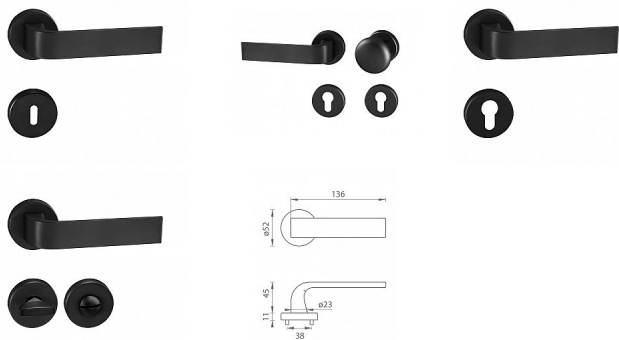

TI CINTO R 2732 rozetové kovanie Čierna matná BS

» DVERNÉ KOVANIA » INTERIÉROVÉ » Rozetové okrúhle

Značka	MP
Kód produktu	MP03751-0194

BS - Černá matná (153)

Rozetová klika na interiérové dvere s kulatou rozetou je vyrobená z materiálov vysoké kvality - zamak a je povrchovo upravená. Rozeta má priemer 52 mm a štandardnú tloušťku 11 mm.

Patentovaná TUPAI mechanika má v kovovom pouzdrí pružinové CLICKY, ktoré sesazujú krytku rozety, usnadňujú tak jej montáž a zaisťujú stabilnú upevnenie bez možnosti samovoľného pohybu krytky. Pri demontáži stačí jednoducho zasunúť kľúč na demontáž rozety a mírnym ťahom ju bez poškodenia vylopuť.

Vlastnosti kliky pro TUPAI STANDARD LINE:

- kulatý design rozety
- klikové nasadenie krytky rozety
- tichý chod
- dlhodobá životnosť
- jednoduchá montáž
- 5 - letá záruka na funkčnosť mechaniky
- komponenty a náhradné diely skladem