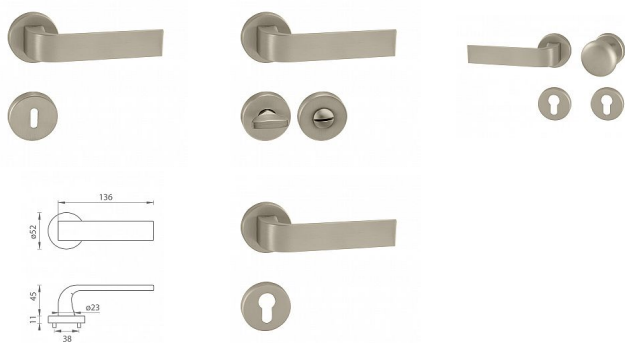

TI CINTO R 2732 rozetové kovanie Nikel perla NP

» DVERNÉ KOVANIA » INTERIÉROVÉ » Rozetové okrúhle

| | |
|--------------|--------------|
| Značka | MP |
| Kód produktu | MP03751-0206 |

NP - Nikl perla (142)

Rozetová klika na interiérové dvere s kulatou rozetou je vyrobená z materiálov vysoké kvality - zamak a je povrchovo upravená. Rozeta má priemer 52 mm a štandardnú tloušťku 11 mm.

Patentovaná TUPAI mechanika má v kovovom pouzdrí pružinové CLICKY, ktoré sesazujú krytku rozety, usnadňujú tak jej montáž a zaisťujú stabilnú upevnenie bez možnosti samovoľného pohybu krytky. Pri demontáži stačí jednoducho zasunúť kľúč na demontáž rozety a mírnym ťahom ju bez poškodenia vylopuť.

Vlastnosti kliky pro TUPAI STANDARD LINE:

- kulatý design rozety
- klikové nasadenie krytky rozety
- tichý chod
- dlhodobá životnosť
- jednoduchá montáž
- 5 - letá záruka na funkčnosť mechaniky

Dostupnosť na hlavnom sklade: u dodávateľa
Dostupné množstvo u dodávateľa: momentálne nedostupné