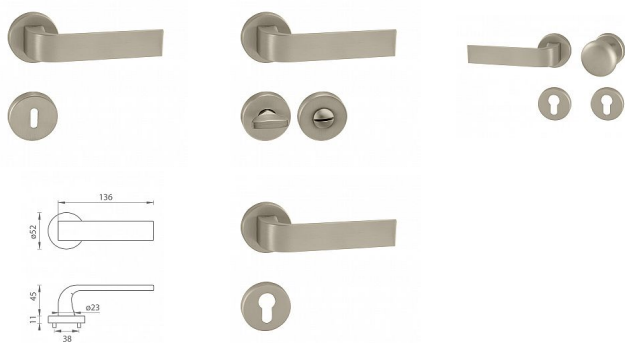

TI CINTO R 2732 rozetové kovanie Nikel perla NP

» DVERNÉ KOVANIA » INTERIÉROVÉ » Rozetové okrúhle

Značka	MP
Kód produktu	MP03751-0206

NP - Nikl perla (142)

Rozetová klika na interiérové dvere s kulatou rozetou je vyrobená z materiálov vysokej kvality - zamak a je povrchovo upravená. Rozeta má priemer 52 mm a štandardnú tloušťku 11 mm.

Patentovaná TUPAI mechanika má v kovovom pouzdrí pružinové CLICKY, ktoré sesazujú krytku rozety, usnadňujú tak jej montáž a zaisťujú stabilnú upevnenie bez možnosti samovoľného pohybu krytky. Pri demontáži stačí jednoducho zasunúť kľúč na demontáž rozety a mírnym ťahom ju bez poškodenia vylopuť.

Vlastnosti kliky pro TUPAI STANDARD LINE:

- kulatý design rozety
- klikové nasadenie krytky rozety
- tichý chod
- dlhodobá životnosť
- jednoduchá montáž
- 5 - letá záruka na funkčnosť mechaniky

Dostupnosť na hlavnom sklade: u dodávateľa
Dostupné množstvo u dodávateľa: momentálne nedostupné