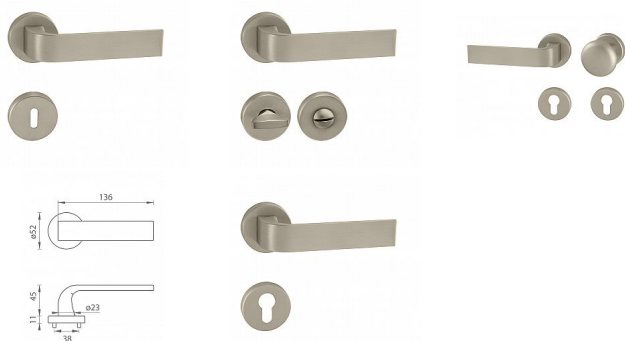

TI CINTO R 2732 rozetové kovanie Nikel perla NP

» DVERNÉ KOVANIA » INTERIÉROVÉ » Rozetové okrúhle

Značka	MP
Kód produktu	MP03751-0206

NP - Nikl perla (142)

Rozetová klika na interiérové dvere s kulatou rozetou je vyrobená z materiálov vysokej kvality - zamak a je povrchovo upravená. Rozeta má priemer 52 mm a štandardnú tloušťku 11 mm.

Patentovaná TUPAI mechanika má v kovovom pouzdrí pružinové CLICKY, ktoré sesazujú krytku rozety, usnadňujú tak jej montáž a zaisťujú stabilnú upevnenie bez možnosti samovoľného pohybu krytky. Pri demontáži stačí jednoducho zasunúť kľúč na demontáž rozety a mírnym ťahom ju bez poškodenia vyloupiť.

Vlastnosti kliky pro TUPAI STANDARD LINE:

- kulatý design rozety
- klikové nasadenie krytky rozety
- tichý chod
- dlhodobá životnosť
- jednoduchá montáž
- 5 - letá záruka na funkčnosť mechaniky

Dostupnosť na hlavnom sklade: u dodávateľa
Dostupné množstvo u dodávateľa: momentálne nedostupné