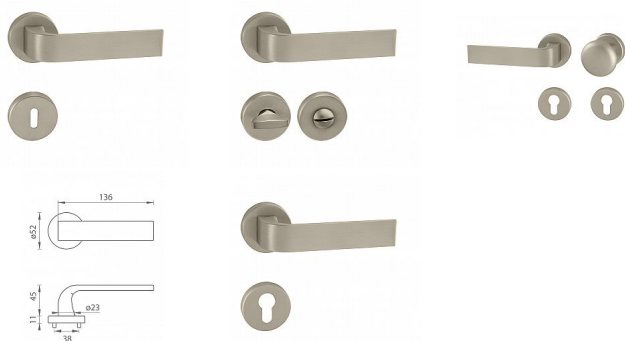

TI CINTO R 2732 rozetové kovanie Nikel perla NP

» DVERNÉ KOVANIA » INTERIÉROVÉ » Rozetové okrúhle

Značka	MP
Kód produktu	MP03751-0206

NP - Nikl perla (142)

Rozetová klika na interiérové dvere s kulatou rozetou je vyrobená z materiálov vysoké kvality - zamak a je povrchovo upravená. Rozeta má priemer 52 mm a štandardnú tloušťku 11 mm.

Patentovaná TUPAI mechanika má v kovovom pouzdrí pružinové CLICKY, ktoré sesazujú krytku rozety, usnadňujú tak jej montáž a zaisťujú stabilnú upevnenie bez možnosti samovoľného pohybu krytky. Pri demontáži stačí jednoducho zasunúť kľúč na demontáž rozety a mírnym ťahom ju bez poškodenia vylopuť.

Vlastnosti kliky pro TUPAI STANDARD LINE:

- kulatý design rozety
- klikové nasadenie krytky rozety
- tichý chod
- dlhodobá životnosť
- jednoduchá montáž
- 5 - letá záruka na funkčnosť mechaniky

Dostupnosť na hlavnom sklade: u dodávateľa
Dostupné množstvo u dodávateľa: momentálne nedostupné