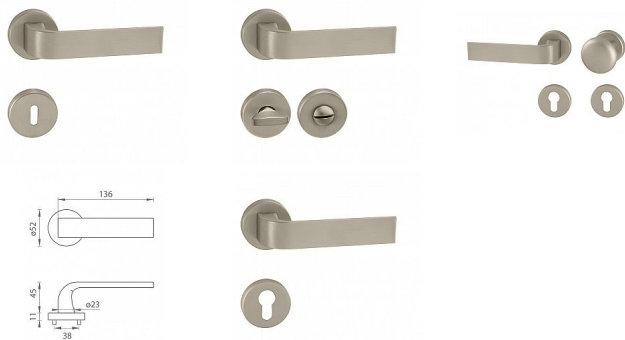

TI CINTO R 2732 rozetové kovanie Nikel perla NP

» DVERNÉ KOVANIA » INTERIÉROVÉ » Rozetové okrúhle

Značka	MP
Kód produktu	MP03751-0206

NP - Nikl perla (142)

Rozetová klika na interiérové dvere s kulatou rozetou je vyrobená z materiálov vysoké kvality - zamak a je povrchovo upravená. Rozeta má priemer 52 mm a štandardnú tloušťku 11 mm.

Patentovaná TUPAI mechanika má v kovovom pouzdrí pružinové CLICKY, ktoré sesazujú krytku rozety, usnadňujú tak jej montáž a zaisťujú stabilnú upevnenie bez možnosti samovoľného pohybu krytky. Pri demontáži stačí jednoducho zasunúť kľúč na demontáž rozety a mírnym ťahom ju bez poškodenia vylopuť.

Vlastnosti kliky pro TUPAI STANDARD LINE:

- kulatý design rozety
- klikové nasadenie krytky rozety
- tichý chod
- dlhodobá životnosť
- jednoduchá montáž
- 5 - letá záruka na funkčnosť mechaniky

Dostupnosť na hlavnom sklade: u dodávateľa
Dostupné množstvo u dodávateľa: momentálne nedostupné