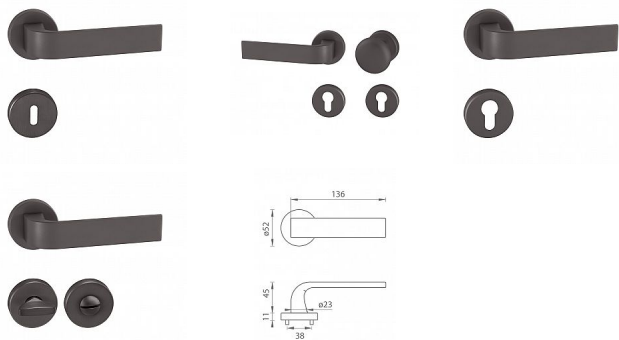

TI CINTO R 2732 rozetové kovanie Titan

» DVERNÉ KOVANIA » INTERIÉROVÉ » Rozetové okrúhle

Značka

MP

Kód produktu

MP03751-0218

Rozetová klika na interiérové dvere s kulatou rozetou je vyrobená z materiálov vysoké kvality - zamak a je povrchovo upravená. Rozeta má priemer 52 mm a štandardnú tloušťku 11 mm.

Patentovaná TUPAI mechanika má v kovovom pouzdrí pružinové CLICKY, ktoré sesazujú krytku rozety, usnadňujú tak jej montáž a zaisťujú stabilnú upevnenie bez možnosti samovoľného pohybu krytky. Pri demontáži stačí jednoducho zasunúť kľúč na demontáž rozety a mírnym ťahom ju bez poškodenia vylopuť.

Vlastnosti kliky pro TUPAI STANDARD LINE:

- kulatý design rozety
- klikové nasadenie krytky rozety
- tichý chod
- dlhodobá životnosť
- jednoduchá montáž
- 5 - letá záruka na funkčnosť mechaniky

Dostupnosť na hlavnom sklade: