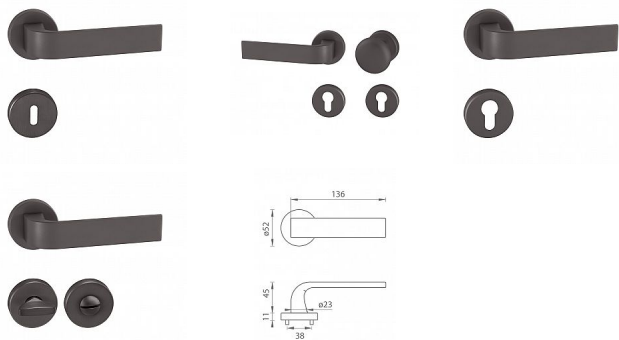

# TI CINTO R 2732 rozetové kovanie Titan

» DVERNÉ KOVANIA » INTERIÉROVÉ » Rozetové okrúhle

Značka

MP

Kód produktu

MP03751-0218

Rozetová klika na interiérové dvere s kulatou rozetou je vyrobená z materiálov vysoké kvality - zamak a je povrchovo upravená. Rozeta má priemer 52 mm a štandardnú tloušťku 11 mm.

Patentovaná TUPAI mechanika má v kovovom pouzdrí pružinové CLICKY, ktoré sesazujú krytku rozety, usnadňujú tak jej montáž a zaisťujú stabilnú upevnenie bez možnosti samovoľného pohybu krytky. Pri demontáži stačí jednoducho zasunúť kľúč na demontáž rozety a mírnym ťahom ju bez poškodenia vylopuť.

Vlastnosti kliky pro TUPAI STANDARD LINE:

- kulatý design rozety
- klikové nasadenie krytky rozety
- tichý chod
- dlhodobá životnosť
- jednoduchá montáž
- 5 - letá záruka na funkčnosť mechaniky

Dostupnosť na hlavnom sklade: