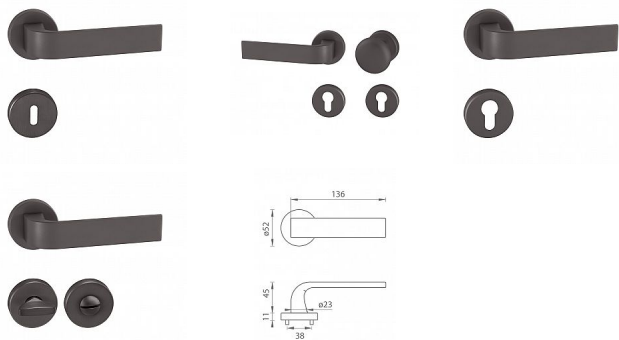

TI CINTO R 2732 rozetové kovanie Titan

» DVERNÉ KOVANIA » INTERIÉROVÉ » Rozetové okrúhle

Značka	MP
Kód produktu	MP03751-0218

Rozetová klika na interiérové dvere s kulatou rozetou je vyrobená z materiálov vysoké kvality - zamak a je povrchovo upravená. Rozeta má priemer 52 mm a štandardnú tloušťku 11 mm.

Patentovaná TUPAI mechanika má v kovovom pouzdrí pružinové CLICKY, ktoré sesazujú krytku rozety, usnadňujú tak jej montáž a zaisťujú stabilnú upevnenie bez možnosti samovoľného pohybu krytky. Pri demontáži stačí jednoducho zasunúť kľúč na demontáž rozety a mírnym ťahom ju bez poškodenia vylopuť.

Vlastnosti kliky pro TUPAI STANDARD LINE:

- kulatý design rozety
- klikové nasadenie krytky rozety
- tichý chod
- dlhodobá životnosť
- jednoduchá montáž
- 5 - letá záruka na funkčnosť mechaniky

Dostupnosť na hlavnom sklade: u dodávateľa
Dostupné množstvo u dodávateľa: momentálne nedostupné