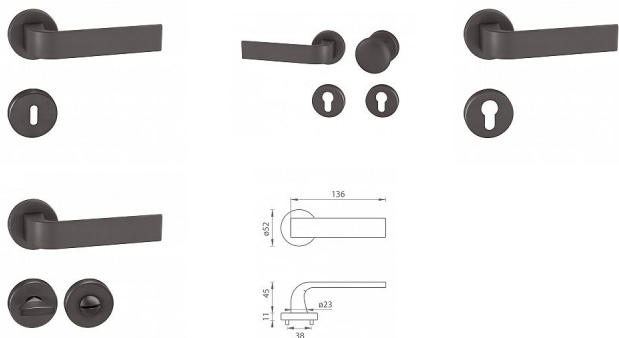

TI CINTO R 2732 rozetové kovanie Titan

» DVERNÉ KOVANIA » INTERIÉROVÉ » Rozetové okrúhle

Značka

MP

Kód produktu

MP03751-0218

Rozetová klika na interiérové dvere s kulatou rozetou je vyrobená z materiálov vysoké kvality - zamak a je povrchovo upravená. Rozeta má priemer 52 mm a štandardnú tloušťku 11 mm.

Patentovaná TUPAI mechanika má v kovovom pouzdrí pružinové CLICKY, ktoré sesazujú krytku rozety, usnadňujú tak jej montáž a zaisťujú stabilnú upevnenie bez možnosti samovoľného pohybu krytky. Pri demontáži stačí jednoducho zasunúť kľúč na demontáž rozety a mírnym ťahom ju bez poškodenia vylopuť.

Vlastnosti kliky pro TUPAI STANDARD LINE:

- kulatý design rozety
- klikové nasadenie krytky rozety
- tichý chod
- dlhodobá životnosť
- jednoduchá montáž
- 5 - letá záruka na funkčnosť mechaniky

Dostupnosť na hlavnom sklade: