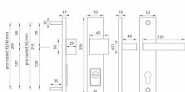

# TI - FORTE Plus 3214 vložka 90 MA/KL Re BS

» ZABEZPEČENIE » POLOTOVARY KLÚČOV » Medziizbové

EAN	8584138393187
Značka	MP
Kód produktu	03751-1112

Štítová klika na vchodové a bezpečnostní dveře s bezpečnostním hranatým štítem s překrytím cylindrické vložky je vyrobena z materiálů vysoké kvality - zamak a je povrchově upravena. Hranatý štít má rozměry 52 mm x 250 mm a tloušťku 17 mm.

Upozornění:

PLUS označuje překrytí cylindrické vložky.

Přesah cylindrické vložky od dveří může být maximálně 20 mm

U bezpečnostního kování je třeba znát vzdálenost mezi osou kliky a osou klíče (rozteč). Standardní vzdálenost je 72, 90 nebo 92 mm. Kování s roztečí 72 a 90 mm je standardem pro tloušťku dveří od 38 mm do 50 mm. Kování s roztečí 92 mm je standardem pro tloušťku dveří od 68 mm do 78 mm.

## Parametry

Značka	MP
Prevedenie	Klika+madlo
Farba	Černá
Rozteč	90

---