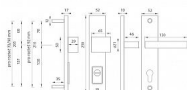

TI - FORTE Plus 3214 vložka 90 MA/KL Re BS

» ZABEZPEČENIE » POLOTOVARY KLÚČOV » Medziizbové

EAN	8584138393187
Značka	MP
Kód produktu	03751-1112

Štítová klika na vchodové a bezpečnostní dveře s bezpečnostním hranatým štítem s překrytím cylindrické vložky je vyrobena z materiálů vysoké kvality - zamak a je povrchově upravena. Hranatý štít má rozměry 52 mm x 250 mm a tloušťku 17 mm.

Upozornění:

PLUS označuje překrytí cylindrické vložky.

Přesah cylindrické vložky od dveří může být maximálně 20 mm

U bezpečnostního kování je třeba znát vzdálenost mezi osou kliky a osou klíče (rozteč). Standardní vzdálenost je 72, 90 nebo 92 mm. Kování s roztečí 72 a 90 mm je standardem pro tloušťku dveří od 38 mm do 50 mm. Kování s roztečí 92 mm je standardem pro tloušťku dveří od 68 mm do 78 mm.

Parametry

Značka	MP
Prevedenie	Klika+madlo
Farba	Černá
Rozteč	90
