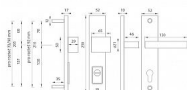

TI - FORTE Plus 3214 vložka 92 MA/KL Li BS

» ZABEZPEČENIE » POLOTOVARY KLÚČOV » Medziizbové

EAN	8584138393224
Značka	MP
Kód produktu	03751-1114

Štítová klika na vchodové a bezpečnostní dveře s bezpečnostním hranatým štítem s překrytím cylindrické vložky je vyrobena z materiálů vysoké kvality - zamak a je povrchově upravena. Hranatý štít má rozměry 52 mm x 250 mm a tloušťku 17 mm.

Upozornění:

PLUS označuje překrytí cylindrické vložky.

Přesah cylindrické vložky od dveří může být maximálně 20 mm

U bezpečnostního kování je třeba znát vzdálenost mezi osou kliky a osou klíče (rozteč). Standardní vzdálenost je 72, 90 nebo 92 mm. Kování s roztečí 72 a 90 mm je standardem pro tloušťku dveří od 38 mm do 50 mm. Kování s roztečí 92 mm je standardem pro tloušťku dveří od 68 mm do 78 mm.

Parametry

Značka	MP
Prevedenie	Klika+madlo
Farba	Černá
Rozteč	92
