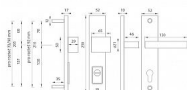

TI - FORTE Plus 3214 vložka 92 MA/KL Li BS

» ZABEZPEČENIE » POLOTOVARY KLÚČOV » Medziizbové

| | |
|--------------|---------------|
| EAN | 8584138393224 |
| Značka | MP |
| Kód produktu | 03751-1114 |

Štítová klika na vchodové a bezpečnostní dveře s bezpečnostním hranatým štítem s překrytím cylindrické vložky je vyrobena z materiálů vysoké kvality - zamak a je povrchově upravena. Hranatý štít má rozměry 52 mm x 250 mm a tloušťku 17 mm.

Upozornění:

PLUS označuje překrytí cylindrické vložky.

Přesah cylindrické vložky od dveří může být maximálně 20 mm

U bezpečnostního kování je třeba znát vzdálenost mezi osou kliky a osou klíče (rozteč). Standardní vzdálenost je 72, 90 nebo 92 mm. Kování s roztečí 72 a 90 mm je standardem pro tloušťku dveří od 38 mm do 50 mm. Kování s roztečí 92 mm je standardem pro tloušťku dveří od 68 mm do 78 mm.