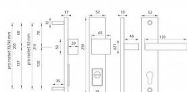

TI - FORTE Plus 3214 vložka 92 MA/KL Re BS

» ZABEZPEČENIE » POLOTOVARY KLÚČOV » Medziizbové

EAN	8584138393194
Značka	MP
Kód produktu	03751-1116

Štítová klika na vchodové a bezpečnostní dveře s bezpečnostním hranatým štítem s překrytím cylindrické vložky je vyrobena z materiálů vysoké kvality - zamak a je povrchově upravena. Hranatý štít má rozměry 52 mm x 250 mm a tloušťku 17 mm.

Jelikož jsme se přímo podíleli na vývoji TUPAI SAFETY LINE, můžeme zaručit kvalitu tohoto extrémně odolného kování. Madlo je kotvené na dvou pevnostních šroubech pro celoživotní fixaci bez možnosti samovolného uvolnění. Ocelová závitová pouzdra, která zajišťují prošroubování přes dveře, jsou chráněna ocelovou kuličkou a podložkou proti odvtřání. Ocelové překrytí je uchyceno z vnitřní strany na 4 pevnostní šrouby a výsuv překrytí vložky je nastavitelný do 3 mm. Mechanismus umožňuje uzamykání tahem kliky nahoru. Kování má vlastní vratný mechanismus - pružinu, která zabezpečí vodorovnou polohu kliky nezávisle na zámku.

Pro sladění interiérový design bez zbytečných rušivých prvků umíme na požádání dodat kteroukoli kliku z tohoto katalogu na Vámi vybrané bezpečnostní štíty. Váš požadavek rádi naceníme individuálně.

Je to jen na vašem rozhodnutí, jakou rozteč a jaké provedení si vyberete z naší široké nabídky. V případě, že se neumíte rozhodnout, rádi vám poradíme a pomůžeme s výběrem.

Povrchové úpravy chrom lesklý, chrom broušený, bílá, černá jsou vhodné i do exteriéru a to v případě, pokud je kování chráněné před nepříznivými povětrnostními vlivy - déšť, sníh, UV atd. (např. stříškou).

Upozornění:

PLUS označuje překrytí cylindrické vložky.

Přesah cylindrické vložky od dveří může být maximálně 20 mm

U bezpečnostního kování je třeba znát vzdálenost mezi osou kliky a osou klíče (rozteč). Standardní vzdálenost je 72, 90 nebo 92 mm. Kování s roztečí 72 a 90 mm je standardem pro tloušťku dveří od 38 mm do 50 mm. Kování s roztečí 92 mm je standardem pro tloušťku dveří od 68 mm do 78 mm.