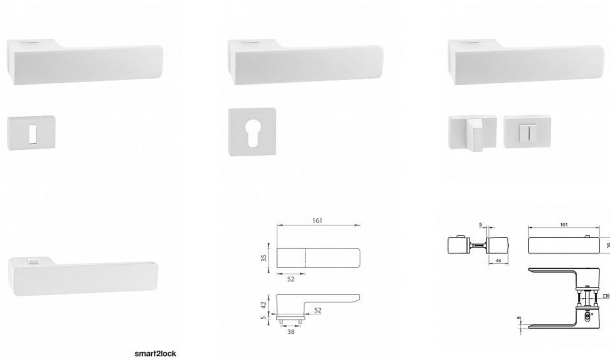

TI - GORDO - RT5 4084 rozetové kování Biela matná WS

» DVERNÉ KOVANIA » INTERIÉROVÉ » Rozetové hranaté

Značka	MP
Kód produktu	MP03751-1538

Rozetová klika na interiérové dveře s obdélníkovou rozetou je vyrobena z materiálů vysoké kvality - zamak a je povrchově upravena. Rozeta má rozměry 52 mm x 35 mm a tloušťku jen 5 mm. Samotná rozeta je součástí designu kliky.

Patentovaná TUPAI mechanika má v kovovém pouzdře pružinové CLICKY, které sesazují krytku rozety, usnadňují tak její montáž a zajišťují stabilní upevnění bez možnosti samovolného pohybu krytky. Při demontáži krytky rozety stačí jednoduše zasunout klíč na demontáž rozet a mírným tahem ji bez poškození vyloupnout.

Vlastnosti kliky pro TUPAI Rectangular LINE:

- obdélníkový design 5 mm rozety
- klikové nasazení krytky rozety
- tichý chod
- dlouhodobá životnost
- jednoduchá montáž
- 5 - letá záruka na funkčnost mechaniky
- komponenty a náhradní díly skladem

V případě PZ setu je použita PZ rozeta s rozměry 52 mm x 52 mm. Pro kombinaci madlo / klika je použito madlo HR 1924Q. Rozetová klika na interiérové dveře s obdélníkovou rozetou je vyrobena z materiálů vysoké kvality - zamak a je povrchově upravená.

Rozměry rozety: 52 mm x 36 mm

Tloušťka rozety: 5 mm

Samotná rozeta je součástí designu kliky. Klika má integrovanou inteligentní technologii uzamykání přímo v klice, takže není potřeba použití rozety s mechanickým klíčem. Klika je výjimečná svým nadčasovým designem a vysokou kvalitou.

Mechanismus kliky obsahuje vratnou pružinu. Výstupky na rozetě zabraňují jejímu protáčení a šrouby na prošroubování přes celou šířku dveří zaručí pevnější a stabilnější uchycení kování

Upozornění: pro WC uzamykání

Kování je dodáváno se šrouby a čtyřhranem (8x8 mm) pro tloušťku dveří 38 - 45 mm, 46 - 53 mm anebo 54 - 6