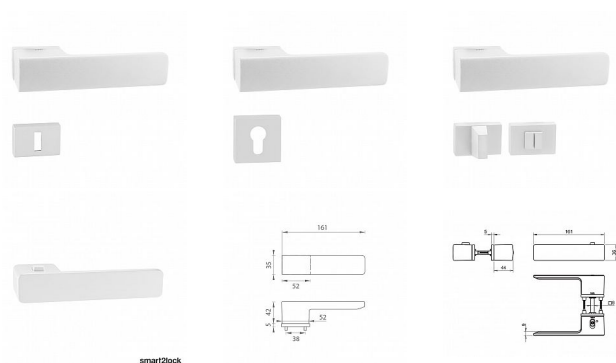

TI - GORDO - RT5 4084 rozetové kování Biela matná WS

» DVERNÉ KOVANIA » INTERIÉROVÉ » Rozetové hranaté

Značka	MP
Kód produktu	MP03751-1538

Rozetová klika na interiérové dveře s obdélníkovou rozetou je vyrobena z materiálů vysoké kvality - zamak a je povrchově upravena. Rozeta má rozměry 52 mm x 35 mm a tloušťku jen 5 mm. Samotná rozeta je součástí designu kliky.

Patentovaná TUPAI mechanika má v kovovém pouzdře pružinové CLICKY, které sesazují krytku rozety, usnadňují tak její montáž a zajišťují stabilní upevnění bez možnosti samovolného pohybu krytky. Při demontáži krytky rozety stačí jednoduše zasunout klíč na demontáž rozet a mírným tahem ji bez poškození vyloupnout.

Vlastnosti kliky pro TUPAI Rectangular LINE:

- obdélníkový design 5 mm rozety
- klikové nasazení krytky rozety
- tichý chod
- dlouhodobá životnost
- jednoduchá montáž
- 5 - letá záruka na funkčnost mechaniky
- komponenty a náhradní díly skladem

V případě PZ setu je použita PZ rozeta s rozměry 52 mm x 52 mm. Pro kombinaci madlo / klika je použito madlo HR 1924Q. Rozetová klika na interiérové dveře s obdélníkovou rozetou je vyrobena z materiálů vysoké kvality - zamak a je povrchově upravená.

Rozměry rozety: 52 mm x 36 mm

Tloušťka rozety: 5 mm

Samotná rozeta je součástí designu kliky. Klika má integrovanou inteligentní technologii uzamykání přímo v klice, takže není potřeba použití rozety s mechanickým klíčem. Klika je výjimečná svým nadčasovým designem a vysokou kvalitou.

Mechanismus kliky obsahuje vratnou pružinu. Výstupky na rozetě zabraňují jejímu protáčení a šrouby na prošroubování přes celou šířku dveří zaručí pevnější a stabilnější uchycení kování

Upozornění: pro WC uzamykání

Kování je dodáváno se šrouby a čtyřhranem (8x8 mm) pro tloušťku dveří 38 - 45 mm, 46 - 53 mm anebo 54 - 6