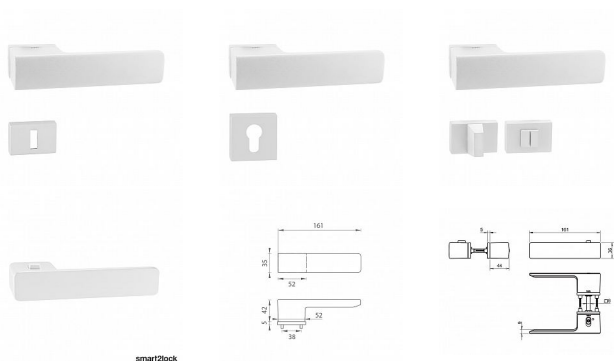

TI - GORDO - RT5 4084 rozetové kování Biela matná WS

» DVERNÉ KOVANIA » INTERIÉROVÉ » Rozetové hranaté

Značka	MP
Kód produktu	MP03751-1538

Rozetová klika na interiérové dveře s obdélníkovou rozetou je vyrobená z materiálů vysoké kvality - zamak a je povrchově upravena. Rozeta má rozměry 52 mm x 35 mm a tloušťku jen 5 mm. Samotná rozeta je součástí designu kliky.

Patentovaná TUPAI mechanika má v kovovém pouzdře pružinové CLICKY, které sesazují krytku rozety, usnadňují tak její montáž a zajišťují stabilní upevnění bez možnosti samovolného pohybu krytky. Při demontáži krytky rozety stačí jednoduše zasunout klíč na demontáž rozet a mírným tahem ji bez poškození vyloupnout.

Vlastnosti kliky pro TUPAI Rectangular LINE:

- obdélníkový design 5 mm rozety
- klikové nasazení krytky rozety
- tichý chod
- dlouhodobá životnost
- jednoduchá montáž
- 5 - letá záruka na funkčnost mechaniky
- komponenty a náhradní díly skladem

V případě PZ setu je použita PZ rozeta s rozměry 52 mm x 52 mm. Pro kombinaci madlo / klika je použito madlo HR 1924Q. Rozetová klika na interiérové dveře s obdélníkovou rozetou je vyrobená z materiálů vysoké kvality - zamak a je povrchově upravená.

Rozměry rozety: 52 mm x 36 mm

Tloušťka rozety: 5 mm

Samotná rozeta je součástí designu kliky. Klika má integrovanou inteligentní technologii uzamykání přímo v klice, takže není potřeba použití rozety s mechanickým klíčem. Klika je výjimečná svým nadčasovým designem a vysokou kvalitou.

Mechanismus kliky obsahuje vratnou pružinu. Výstupky na rozetě zabraňují jejímu protáčení a šrouby na prošroubování přes celou šířku dveří zaručí pevnější a stabilnější uchycení kování

Upozornění: pro WC uzamykání

Kování je dodáváno se šrouby a čtyřhranem (8x8 mm) pro tloušťku dveří 38 - 45 mm, 46 - 53 mm anebo 54 - 6