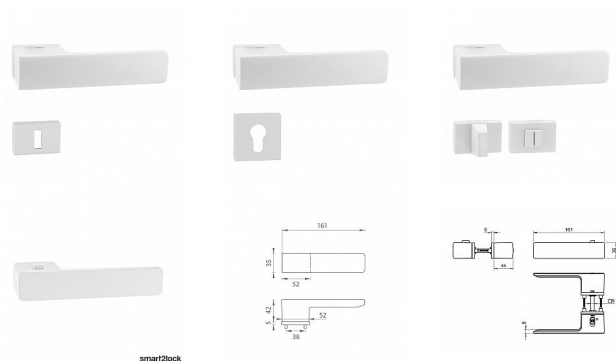

TI - GORDO - RT5 4084 rozetové kování Biela matná WS

» DVERNÉ KOVANIA » INTERIÉROVÉ » Rozetové hranaté

Značka	MP
Kód produktu	MP03751-1538

Rozetová klika na interiérové dveře s obdélníkovou rozetou je vyrobena z materiálů vysoké kvality - zamak a je povrchově upravena. Rozeta má rozměry 52 mm x 35 mm a tloušťku jen 5 mm. Samotná rozeta je součástí designu kliky.

Patentovaná TUPAI mechanika má v kovovém pouzdře pružinové CLICKY, které sesazují krytku rozety, usnadňují tak její montáž a zajišťují stabilní upevnění bez možnosti samovolného pohybu krytky. Při demontáži krytky rozety stačí jednoduše zasunout klíč na demontáž rozet a mírným tahem ji bez poškození vyloupnout.

Vlastnosti kliky pro TUPAI Rectangular LINE:

- obdélníkový design 5 mm rozety
- klikové nasazení krytky rozety
- tichý chod
- dlouhodobá životnost
- jednoduchá montáž
- 5 - letá záruka na funkčnost mechaniky
- komponenty a náhradní díly skladem

V případě PZ setu je použita PZ rozeta s rozměry 52 mm x 52 mm. Pro kombinaci madlo / klika je použito madlo HR 1924Q. Rozetová klika na interiérové dveře s obdélníkovou rozetou je vyrobena z materiálů vysoké kvality - zamak a je povrchově upravená.

Rozměry rozety: 52 mm x 36 mm

Tloušťka rozety: 5 mm

Samotná rozeta je součástí designu kliky. Klika má integrovanou inteligentní technologii uzamykání přímo v klice, takže není potřeba použití rozety s mechanickým klíčem. Klika je výjimečná svým nadčasovým designem a vysokou kvalitou.

Mechanismus kliky obsahuje vratnou pružinu. Výstupky na rozetě zabraňují jejímu protáčení a šrouby na prošroubování přes celou šířku dveří zaručí pevnější a stabilnější uchycení kování

Upozornění: pro WC uzamykání

Kování je dodáváno se šrouby a čtyřhranem (8x8 mm) pro tloušťku dveří 38 - 45 mm, 46 - 53 mm anebo 54 - 6