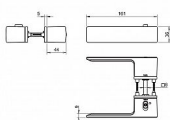

TI - GORDO - RT5 4084 rozetové kování Čierna matná BS

» DVERNÉ KOVANIA » INTERIÉROVÉ » Rozetové hranaté

Značka	MP
Kód produktu	MP03751-1512

Rozetová klika na interiérové dvere s obdĺnikovou rozetou je vyrobená z materiálov vysokej kvality - zamak a je povrchov  upravená. Rozeta má rozm ry 52 mm x 35 mm a tloušťku len 5 mm. Samotná rozeta je součástí designu kliky.

Patentovaná TUPAI mechanika má v kovov m pouzdr  pružinov  CLICKY, ktoré sesazujú krytku rozety, usnadňujú tak jej montáž a zaisťujú stabiln  upevnen  bez moŹnosti samovoln ho pohybu krytky. Pri demontáži krytky rozety stačí jednoduše zasunout kl č na demontáž rozet a m rn m tahem ji bez poškoden  vyloupnout.

V p pade PZ setu je pouŹita PZ rozeta s rozm ry 52 mm x 52 mm. Pro kombinaci madlo / klika je pouŹito madlo HR 1924Q. Rozetov  klika na interieurov  dvere s obdĺnikovou rozetou je vyroben  z materi lov vysokej kvality - zamak a je povrchov  upraven .

Rozm ry rozety: 52 mm x 36 mm

Tloušťka rozety: 5 mm

Samotn  rozeta je součástí designu kliky. Klika m  integrovanou inteligentn  technologii uzamyk n  p mo v klice, takŹe nen  pot eba pouŹit  rozety s mechanick m kl čem. Klika je v jimevn  sv m nadčasov m designem a vysokou kvalitou.