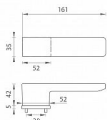

TI - GORDO - RT5 4084 rozetové kování Čierna matná BS

» DVERNÉ KOVANIA » INTERIÉROVÉ » Rozetové hranaté

Značka	MP
Kód produktu	MP03751-1512

Rozetová klika na interiérové dvere s obdĺnikovou rozetou je vyrobená z materiálov vysokej kvality - zamak a je povrchov  upravená. Rozeta má rozm ry 52 mm x 35 mm a tloušťku len 5 mm. Samotná rozeta je součástí designu kliky.

Vlastnosti kliky pro TUPAI Rectangular LINE:

- obdĺnikov  design 5 mm rozety
- klikov  nasazen  krytky rozety
- tich  chod
- dlhodobá Źivotnost
- jednoduch  montáž
- 5 - let  z ruka na funkčnost mechaniky
- komponenty a n hradn  díly skladem

V p pade PZ setu je pouŹita PZ rozeta s rozm ry 52 mm x 52 mm. Pro kombinaci madlo / klika je pouŹito madlo HR 1924Q. Rozetov  klika na interieurov  dvere s obdĺnikovou rozetou je vyroben  z materi lov vysokej kvality - zamak a je povrchov  upraven .

Rozm ry rozety: 52 mm x 36 mm

Tloušťka rozety: 5 mm

Samotn  rozeta je součástí designu kliky. Klika m  integrovanou inteligentn  technologii uzamyk n  p mo v klice, takŹe nen  pot eba pouŹit  rozety s mechanick m kl čem. Klika je v jimevn  sv m nadčasov m designem a vysokou kvalitou.