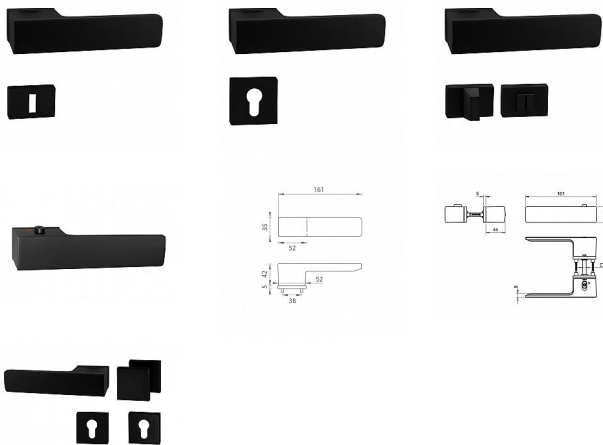

Vlastnosti kliky pro TUPAI Rectangular LINE:

- obdĺnikov  design 5 mm rozety
- klikov  nasazen  krytky rozety
- tich  chod
- dlhodobá Źivotnost
- jednoduchá montáž
- 5 - letá z ruka na funkčnost mechaniky
- komponenty a n hradn  díly skladem

V p pade PZ setu je pouŹita PZ rozeta s rozm ry 52 mm x 52 mm. Pro kombinaci madlo / klika je pouŹito madlo HR 1924Q. Rozetov  klika na interierov  dvere s obdĺnikovou rozetou je vyroben  z materiáľov vysokej kvality - zamak a je povrchov  upraven .

Rozm ry rozety: 52 mm x 36 mm  
Tloušťka rozety: 5 mm

Samotn  rozeta je součástí designu kliky. Klika m  integrovanou inteligentn  technologii uzamyk n  p mo v klice, takŹe nen  pot eba pouŹit  rozety s mechanick m kl čem. Klika je v jimevn  sv m nadčasov m designem a vysokou kvalitou.

Mechanismus kliky obsahuje vratnou pruŹinu. Vystupky na rozet  zabraňuj  jej mu prot ačení a Źrouby na prošroubovan  p es celou Ź rku dveří zaručí pevn jší a stabiln jší uchycen  kov n 

Upozorn n : pro WC uazmyk n   
Kov n  je dod v no se Źrouby a čtyřhranem (8x8 mm) pro tloušťku dveří 38 - 45 mm, 46 - 53 mm anebo 54 - 61 mm.