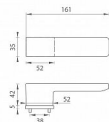

TI - GORDO - RT5 4084 rozetové kování Nikel perla NP

» DVERNÉ KOVANIA » INTERIÉROVÉ » Rozetové hranaté

Značka	MP
Kód produktu	MP03751-1526

Rozetová klika na interiérové dveře s obdélníkovou rozetou je vyrobena z materiálů vysoké kvality - zamak a je povrchově upravena. Rozeta má rozměry 52 mm x 35 mm a tloušťku jen 5 mm. Samotná rozeta je součástí designu kliky.

Patentovaná TUPAI mechanika má v kovovém pouzdře pružinové CLICKY, které sesazují krytku rozety, usnadňují tak její montáž a zajišťují stabilní upevnění bez možnosti samovolného pohybu krytky. Při demontáži krytky rozety stačí jednoduše zasunout klíč na demontáž rozet a mírným tahem ji bez poškození vyloupnout.

V případě PZ setu je použita PZ rozeta s rozměry 52 mm x 52 mm. Pro kombinaci madlo / klika je použito madlo HR 1924Q. Rozetová klika na interiérové dveře s obdélníkovou rozetou je vyrobena z materiálů vysoké kvality - zamak a je povrchově upravená.

Rozměry rozety: 52 mm x 36 mm

Tloušťka rozety: 5 mm

Samotná rozeta je součástí designu kliky. Klika má integrovanou inteligentní technologii uzamykání přímo v klice, takže není potřeba použití rozety s mechanickým klíčem. Klika je výjimečná svým nadčasovým designem a vysokou kvalitou.