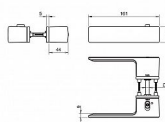

# TI - GORDO - RT5 4084 rozetové kování Nikel perla NP

» DVERNÉ KOVANIA » INTERIÉROVÉ » Rozetové hranaté

Značka	MP
Kód produktu	MP03751-1526

Rozetová klika na interiérové dveře s obdélníkovou rozetou je vyrobena z materiálů vysoké kvality - zamak a je povrchově upravena. Rozeta má rozměry 52 mm x 35 mm a tloušťku jen 5 mm. Samotná rozeta je součástí designu kliky.

Patentovaná TUPAI mechanika má v kovovém pouzdře pružinové CLICKY, které sesazují krytku rozety, usnadňují tak její montáž a zajišťují stabilní upevnění bez možnosti samovolného pohybu krytky. Při demontáži krytky rozety stačí jednoduše zasunout klíč na demontáž rozet a mírným tahem ji bez poškození vyloupnout.

V případě PZ setu je použita PZ rozeta s rozměry 52 mm x 52 mm. Pro kombinaci madlo / klika je použito madlo HR 1924Q. Rozetová klika na interiérové dveře s obdélníkovou rozetou je vyrobena z materiálů vysoké kvality - zamak a je povrchově upravená.

Rozměry rozety: 52 mm x 36 mm

Tloušťka rozety: 5 mm

Samotná rozeta je součástí designu kliky. Klika má integrovanou inteligentní technologii uzamykání přímo v klice, takže není potřeba použití rozety s mechanickým klíčem. Klika je výjimečná svým nadčasovým designem a vysokou kvalitou.