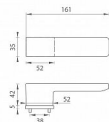

# TI - GORDO - RT5 4084 rozetové kování Nikel perla NP

» DVERNÉ KOVANIA » INTERIÉROVÉ » Rozetové hranaté

Značka	MP
Kód produktu	MP03751-1526

Rozetová klika na interiérové dveře s obdélníkovou rozetou je vyrobena z materiálů vysoké kvality - zamak a je povrchově upravena. Rozeta má rozměry 52 mm x 35 mm a tloušťku jen 5 mm. Samotná rozeta je součástí designu kliky.

Patentovaná TUPAI mechanika má v kovovém pouzdře pružinové CLICKY, které sesazují krytku rozety, usnadňují tak její montáž a zajišťují stabilní upevnění bez možnosti samovolného pohybu krytky. Při demontáži krytky rozety stačí jednoduše zasunout klíč na demontáž rozet a mírným tahem ji bez poškození vyloupnout.

V případě PZ setu je použita PZ rozeta s rozměry 52 mm x 52 mm. Pro kombinaci madlo / klika je použito madlo HR 1924Q. Rozetová klika na interiérové dveře s obdélníkovou rozetou je vyrobena z materiálů vysoké kvality - zamak a je povrchově upravená.

Rozměry rozety: 52 mm x 36 mm

Tloušťka rozety: 5 mm

Samotná rozeta je součástí designu kliky. Klika má integrovanou inteligentní technologii uzamykání přímo v klice, takže není potřeba použití rozety s mechanickým klíčem. Klika je výjimečná svým nadčasovým designem a vysokou kvalitou.