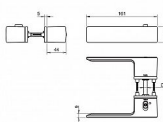

TI - GORDO - RT5 4084 rozetové kování Nikel perla NP

» DVERNÉ KOVANIA » INTERIÉROVÉ » Rozetové hranaté

Značka	MP
Kód produktu	MP03751-1526

Rozetová klika na interiérové dveře s obdélníkovou rozetou je vyrobena z materiálů vysoké kvality - zamak a je povrchově upravena. Rozeta má rozměry 52 mm x 35 mm a tloušťku jen 5 mm. Samotná rozeta je součástí designu kliky.

Patentovaná TUPAI mechanika má v kovovém pouzdře pružinové CLICKY, které sesazují krytku rozety, usnadňují tak její montáž a zajišťují stabilní upevnění bez možnosti samovolného pohybu krytky. Při demontáži krytky rozety stačí jednoduše zasunout klíč na demontáž rozet a mírným tahem ji bez poškození vyloupnout.

V případě PZ setu je použita PZ rozeta s rozměry 52 mm x 52 mm. Pro kombinaci madlo / klika je použito madlo HR 1924Q. Rozetová klika na interiérové dveře s obdélníkovou rozetou je vyrobena z materiálů vysoké kvality - zamak a je povrchově upravená.

Rozměry rozety: 52 mm x 36 mm

Tloušťka rozety: 5 mm

Samotná rozeta je součástí designu kliky. Klika má integrovanou inteligentní technologii uzamykání přímo v klice, takže není potřeba použití rozety s mechanickým klíčem. Klika je výjimečná svým nadčasovým designem a vysokou kvalitou.