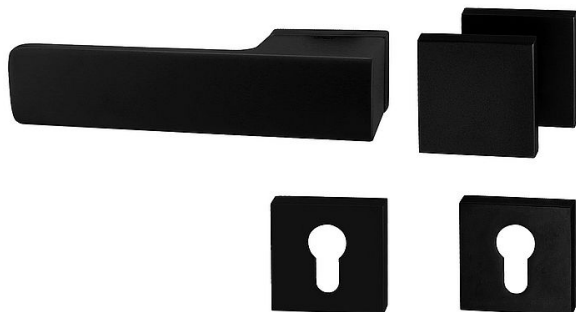

TI - GORDO - RT5 4084 vložka MA/KL Li BS

» DVERNÉ KOVANIA » INTERIÉROVÉ » Rozetové hranaté

EAN 8584138452990

Značka MP

Kód produktu 03751-1522

Rozetová klika na interiérové dveře s obdélníkovou rozetou je vyrobena z materiálů vysoké kvality - zamak a je povrchově upravena. Rozeta má rozměry 52 mm x 35 mm a tloušťku jen 5 mm. Samotná rozeta je součástí designu kliky.

Patentovaná TUPAI mechanika má v kovovém pouzdře pružinové CLICKY, které sesazují krytku rozety, usnadňují tak její montáž a zajišťují stabilní upevnění bez možnosti samovolného pohybu krytky. Při demontáži krytky rozety stačí jednoduše zasunout klíč na demontáž rozet a mírným tahem ji bez poškození vyloupnout.

Vlastnosti kliky pro TUPAI Rectangular LINE:

- obdélníkový design 5 mm rozety
- klikové nasazení krytky rozety
- tichý chod
- dlouhodobá životnost
- jednoduchá montáž
- 5 - letá záruka na funkčnost mechaniky
- komponenty a náhradní díly skladem

Rozměry rozety: 52 mm x 36 mm

Tloušťka rozety: 5 mm

Samotná rozeta je součástí designu kliky. Klika má integrovanou inteligentní technologii uzamykání přímo v klíci, takže není potřeba použití rozety s mechanickým klíčem. Klika je výjimečná svým nadčasovým designem a vysokou kvalitou.