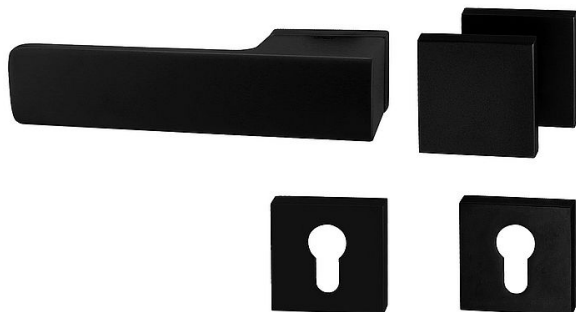

# TI - GORDO - RT5 4084 vložka MA/KL Li BS

» DVERNÉ KOVANIA » INTERIÉROVÉ » Rozetové hranaté

EAN 8584138452990

Značka MP

Kód produktu 03751-1522

Rozetová klika na interiérové dveře s obdélníkovou rozetou je vyrobena z materiálů vysoké kvality - zamak a je povrchově upravena. Rozeta má rozměry 52 mm x 35 mm a tloušťku jen 5 mm. Samotná rozeta je součástí designu kliky.

Patentovaná TUPAI mechanika má v kovovém pouzdře pružinové CLICKY, které sesazují krytku rozety, usnadňují tak její montáž a zajišťují stabilní upevnění bez možnosti samovolného pohybu krytky. Při demontáži krytky rozety stačí jednoduše zasunout klíč na demontáž rozet a mírným tahem ji bez poškození vyloupnout.

Vlastnosti kliky pro TUPAI Rectangular LINE:

- obdélníkový design 5 mm rozety
- klikové nasazení krytky rozety
- tichý chod
- dlouhodobá životnost
- jednoduchá montáž
- 5 - letá záruka na funkčnost mechaniky
- komponenty a náhradní díly skladem

Rozměry rozety: 52 mm x 36 mm

Tloušťka rozety: 5 mm

Samotná rozeta je součástí designu kliky. Klika má integrovanou inteligentní technologii uzamykání přímo v klíci, takže není potřeba použití rozety s mechanickým klíčem. Klika je výjimečná svým nadčasovým designem a vysokou kvalitou.