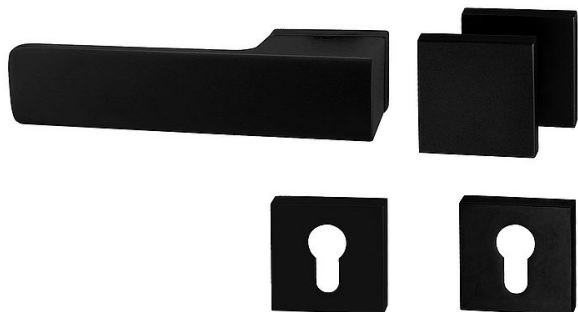

# TI - GORDO - RT5 4084 vložka MA/KL Li BS

» DVERNÉ KOVANIA » INTERIÉROVÉ » Rozetové hranaté

EAN 8584138452990

Značka MP

Kód produktu 03751-1522

Rozetová klika na interiérové dveře s obdélníkovou rozetou je vyrobena z materiálů vysoké kvality - zamak a je povrchově upravena. Rozeta má rozměry 52 mm x 35 mm a tloušťku jen 5 mm. Samotná rozeta je součástí designu kliky.

Patentovaná TUPAI mechanika má v kovovém pouzdře pružinové CLICKY, které sesazují krytku rozety, usnadňují tak její montáž a zajišťují stabilní upevnění bez možnosti samovolného pohybu krytky. Při demontáži krytky rozety stačí jednoduše zasunout klíč na demontáž rozet a mírným tahem ji bez poškození vyloupnout.

Vlastnosti kliky pro TUPAI Rectangular LINE:

- obdélníkový design 5 mm rozety
- klikové nasazení krytky rozety
- tichý chod
- dlouhodobá životnost
- jednoduchá montáž
- 5 - letá záruka na funkčnost mechaniky
- komponenty a náhradní díly skladem

Rozměry rozety: 52 mm x 36 mm

Tloušťka rozety: 5 mm

Samotná rozeta je součástí designu kliky. Klika má integrovanou inteligentní technologii uzamykání přímo v klíci, takže není potřeba použití rozety s mechanickým klíčem. Klika je výjimečná svým nadčasovým designem a vysokou kvalitou.