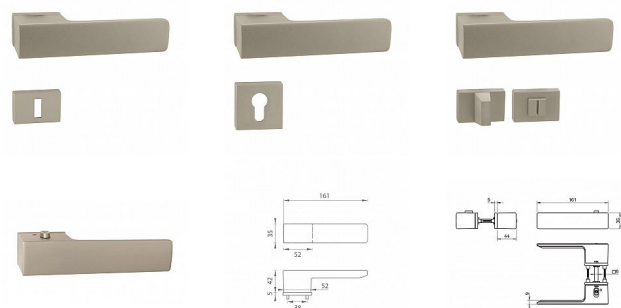

TI - GORDO - RT5 4084 vložka MA/KL Li NP

» DVERNÉ KOVANIA » INTERIÉROVÉ » Rozetové hranaté

EAN	8584138452976
Značka	MP
Kód produktu	03751-1532

Rozetová klika na interiérové dveře s obdélníkovou rozetou je vyrobena z materiálů vysoké kvality - zamak a je povrchově upravena. Rozeta má rozměry 52 mm x 35 mm a tloušťku jen 5 mm. Samotná rozeta je součástí designu kliky.

Patentovaná TUPAI mechanika má v kovovém pouzdře pružinové CLICKY, které sesazují krytku rozety, usnadňují tak její montáž a zajišťují stabilní upevnění bez možnosti samovolného pohybu krytky. Při demontáži krytky rozety stačí jednoduše zasunout klíč na demontáž rozet a mírným tahem ji bez poškození vyloupnout.

Vlastnosti kliky pro TUPAI Rectangular LINE:

- obdélníkový design 5 mm rozety
- klikové nasazení krytky rozety
- tichý chod
- dlouhodobá životnost
- jednoduchá montáž
- 5 - letá záruka na funkčnost mechaniky
- komponenty a náhradní díly skladem

Rozměry rozety: 52 mm x 36 mm
Tloušťka rozety: 5 mm

Samotná rozeta je součástí designu kliky. Klika má integrovanou inteligentní technologii uzamykání přímo v klíci, takže není potřeba použití rozety s mechanickým klíčem. Klika je výjimečná svým nadčasovým designem a vysokou kvalitou.