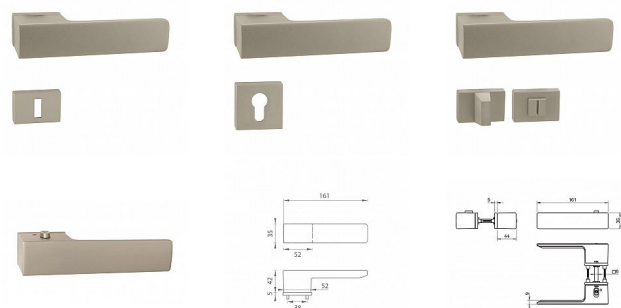

# TI - GORDO - RT5 4084 vložka MA/KL Li NP

» DVERNÉ KOVANIA » INTERIÉROVÉ » Rozetové hranaté

EAN	8584138452976
Značka	MP
Kód produktu	03751-1532

Rozetová klika na interiérové dveře s obdélníkovou rozetou je vyrobena z materiálů vysoké kvality - zamak a je povrchově upravena. Rozeta má rozměry 52 mm x 35 mm a tloušťku jen 5 mm. Samotná rozeta je součástí designu kliky.

Patentovaná TUPAI mechanika má v kovovém pouzdře pružinové CLICKY, které sesazují krytku rozety, usnadňují tak její montáž a zajišťují stabilní upevnění bez možnosti samovolného pohybu krytky. Při demontáži krytky rozety stačí jednoduše zasunout klíč na demontáž rozet a mírným tahem ji bez poškození vyloupnout.

Vlastnosti kliky pro TUPAI Rectangular LINE:

- obdélníkový design 5 mm rozety
- klikové nasazení krytky rozety
- tichý chod
- dlouhodobá životnost
- jednoduchá montáž
- 5 - letá záruka na funkčnost mechaniky
- komponenty a náhradní díly skladem

Rozměry rozety: 52 mm x 36 mm  
Tloušťka rozety: 5 mm

Samotná rozeta je součástí designu kliky. Klika má integrovanou inteligentní technologii uzamykání přímo v klíci, takže není potřeba použití rozety s mechanickým klíčem. Klika je výjimečná svým nadčasovým designem a vysokou kvalitou.