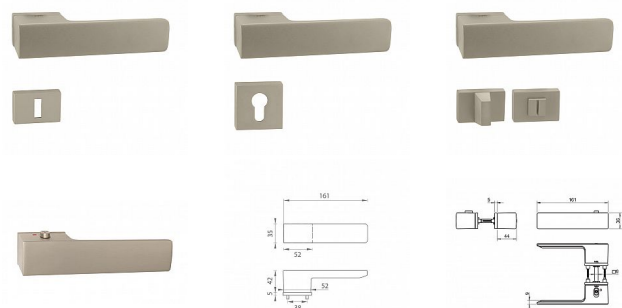

TI - GORDO - RT5 4084 vložka MA/KL Li NP

» DVERNÉ KOVANIA » INTERIÉROVÉ » Rozetové hranaté

EAN	8584138452976
Značka	MP
Kód produktu	03751-1532

Rozetová klika na interiérové dveře s obdélníkovou rozetou je vyrobena z materiálů vysoké kvality - zamak a je povrchově upravena. Rozeta má rozměry 52 mm x 35 mm a tloušťku jen 5 mm. Samotná rozeta je součástí designu kliky.

Patentovaná TUPAI mechanika má v kovovém pouzdře pružinové CLICKY, které sesazují krytku rozety, usnadňují tak její montáž a zajišťují stabilní upevnění bez možnosti samovolného pohybu krytky. Při demontáži krytky rozety stačí jednoduše zasunout klíč na demontáž rozet a mírným tahem ji bez poškození vyloupnout.

Vlastnosti kliky pro TUPAI Rectangular LINE:

- obdélníkový design 5 mm rozety
- klikové nasazení krytky rozety
- tichý chod
- dlouhodobá životnost
- jednoduchá montáž
- 5 - letá záruka na funkčnost mechaniky
- komponenty a náhradní díly skladem

Rozměry rozety: 52 mm x 36 mm
Tloušťka rozety: 5 mm

Samotná rozeta je součástí designu kliky. Klika má integrovanou inteligentní technologii uzamykání přímo v klíci, takže není potřeba použití rozety s mechanickým klíčem. Klika je výjimečná svým nadčasovým designem a vysokou kvalitou.