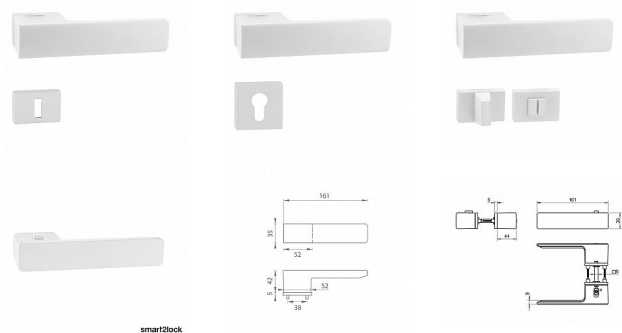

TI - GORDO - RT5 4084 vložka MA/KL Li WS

» DVERNÉ KOVANIA » INTERIÉROVÉ » Rozetové hranaté

EAN	8584138452983
Značka	MP
Kód produktu	03751-1544

Rozetová klika na interiérové dveře s obdélníkovou rozetou je vyrobena z materiálů vysoké kvality - zamak a je povrchově upravena. Rozeta má rozměry 52 mm x 35 mm a tloušťku jen 5 mm. Samotná rozeta je součástí designu kliky.

Patentovaná TUPAI mechanika má v kovovém pouzdře pružinové CLICKY, které sesazují krytku rozety, usnadňují tak její montáž a zajišťují stabilní upevnění bez možnosti samovolného pohybu krytky. Při demontáži krytky rozety stačí jednoduše zasunout klíč na demontáž rozet a mírným tahem ji bez poškození vyloupnout.

Vlastnosti kliky pro TUPAI Rectangular LINE:

- obdélníkový design 5 mm rozety
- klikové nasazení krytky rozety
- tichý chod
- dlouhodobá životnost
- jednoduchá montáž
- 5 - letá záruka na funkčnost mechaniky
- komponenty a náhradní díly skladem

V případě PZ setu je použita PZ rozeta s rozměry 52 mm x 52 mm. Pro kombinaci madlo / klika je použito madlo HR 1924Q.

Rozetová klika na interiérové dveře s obdélníkovou rozetou je vyrobena z materiálů vysoké kvality - zamak a je povrchově upravená.

Rozměry rozety: 52 mm x 36 mm
Tloušťka rozety: 5 mm

Samotná rozeta je součástí designu kliky. Klika má integrovanou inteligentní technologii uzamykání přímo v klíci, takže není potřeba použití rozety s mechanickým klíčem. Klika je výjimečná svým nadčasovým designem a vysokou kvalitou.

Mechanismus kliky obsahuje vratnou pružinu. Výstupky na rozetě zabraňují jejímu protáčení a šrouby na prošroubování přes celou šířku dveří zaručí pevnější a stabilnější uchycení kování

Upozornění: pro WC uazmykání

Kování je dodáváno se šrouby a čtyřhranem (8x8 mm) pro tloušťku dveří 38 - 45 mm, 46 - 53 mm anebo 54 - 6