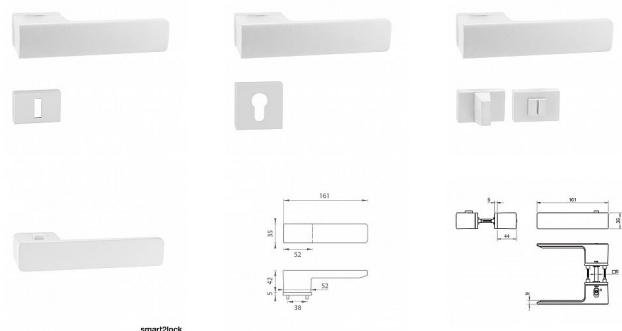

TI - GORDO - RT5 4084 vložka MA/KL Li WS

» DVERNÉ KOVANIA » INTERIÉROVÉ » Rozetové hranaté

EAN	8584138452983
Značka	MP
Kód produktu	03751-1544

Rozetová klika na interiérové dveře s obdélníkovou rozetou je vyrobena z materiálů vysoké kvality - zamak a je povrchově upravena. Rozeta má rozměry 52 mm x 35 mm a tloušťku jen 5 mm. Samotná rozeta je součástí designu kliky.

Patentovaná TUPAI mechanika má v kovovém pouzdře pružinové CLICKY, které sesazují krytku rozety, usnadňují tak její montáž a zajišťují stabilní upevnění bez možnosti samovolného pohybu krytky. Při demontáži krytky rozety stačí jednoduše zasunout klíč na demontáž rozet a mírným tahem ji bez poškození vyloupnout.

Vlastnosti kliky pro TUPAI Rectangular LINE:

- obdélníkový design 5 mm rozety
- klikové nasazení krytky rozety
- tichý chod
- dlouhodobá životnost
- jednoduchá montáž
- 5 - letá záruka na funkčnost mechaniky
- komponenty a náhradní díly skladem

V případě PZ setu je použita PZ rozeta s rozměry 52 mm x 52 mm. Pro kombinaci madlo / klika je použito madlo HR 1924Q.

Rozetová klika na interiérové dveře s obdélníkovou rozetou je vyrobena z materiálů vysoké kvality - zamak a je povrchově upravená.

Rozměry rozety: 52 mm x 36 mm
Tloušťka rozety: 5 mm

Samotná rozeta je součástí designu kliky. Klika má integrovanou inteligentní technologii uzamykání přímo v klíci, takže není potřeba použití rozety s mechanickým klíčem. Klika je výjimečná svým nadčasovým designem a vysokou kvalitou.

Mechanismus kliky obsahuje vratnou pružinu. Výstupky na rozetě zabraňují jejímu protáčení a šrouby na prošroubování přes celou šířku dveří zaručí pevnější a stabilnější uchycení kování

Upozornění: pro WC uazmykání

Kování je dodáváno se šrouby a čtyřhranem (8x8 mm) pro tloušťku dveří 38 - 45 mm, 46 - 53 mm anebo 54 - 6