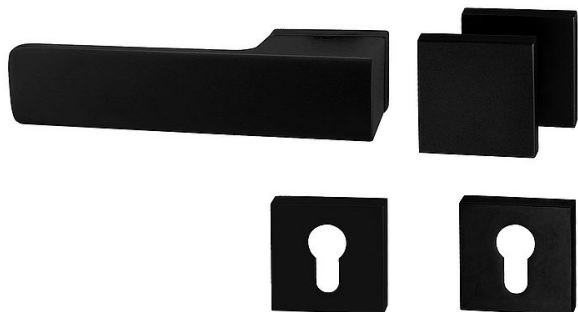

TI - GORDO - RT5 4084 vložka MA/KL Re BS

» DVERNÉ KOVANIA » INTERIÉROVÉ » Rozetové hranaté

EAN	8584138453041
Značka	MP
Kód produktu	03751-1524

Rozetová klika na interiérové dveře s obdélníkovou rozetou je vyrobena z materiálů vysoké kvality - zamak a je povrchově upravena. Rozeta má rozměry 52 mm x 35 mm a tloušťku jen 5 mm. Samotná rozeta je součástí designu kliky.

Patentovaná TUPAI mechanika má v kovovém pouzdře pružinové CLICKY, které sesazují krytku rozety, usnadňují tak její montáž a zajišťují stabilní upevnění bez možnosti samovolného pohybu krytky. Při demontáži krytky rozety stačí jednoduše zasunout klíč na demontáž rozet a mírným tahem ji bez poškození vyloupnout.

Vlastnosti kliky pro TUPAI Rectangular LINE:

- obdélníkový design 5 mm rozety
- klikové nasazení krytky rozety
- tichý chod
- dlouhodobá životnost
- jednoduchá montáž
- 5 - letá záruka na funkčnost mechaniky
- komponenty a náhradní díly skladem

V případě PZ setu je použita PZ rozeta s rozměry 52 mm x 52 mm. Pro kombinaci madlo / klika je použito madlo HR 1924Q.

Rozetová klika na interiérové dveře s obdélníkovou rozetou je vyrobena z materiálů vysoké kvality - zamak a je povrchově upravená.