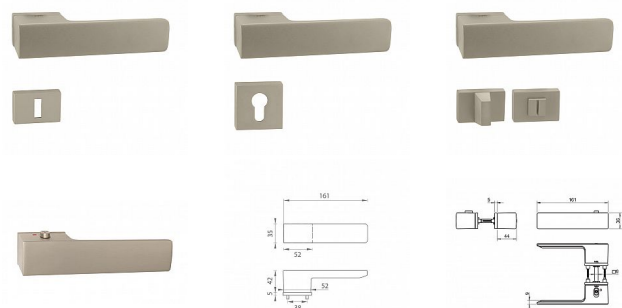

# TI - GORDO - RT5 4084 vložka MA/KL Re NP

» DVERNÉ KOVANIA » INTERIÉROVÉ » Rozetové hranaté

EAN	8584138453027
Značka	MP
Kód produktu	03751-1534

Rozetová klika na interiérové dveře s obdélníkovou rozetou je vyrobena z materiálů vysoké kvality - zamak a je povrchově upravena. Rozeta má rozměry 52 mm x 35 mm a tloušťku jen 5 mm. Samotná rozeta je součástí designu kliky.

Patentovaná TUPAI mechanika má v kovovém pouzdře pružinové CLICKY, které sesazují krytku rozety, usnadňují tak její montáž a zajišťují stabilní upevnění bez možnosti samovolného pohybu krytky. Při demontáži krytky rozety stačí jednoduše zasunout klíč na demontáž rozet a mírným tahem ji bez poškození vyloupnout.

Vlastnosti kliky pro TUPAI Rectangular LINE:

- obdélníkový design 5 mm rozety
- klikové nasazení krytky rozety
- tichý chod
- dlouhodobá životnost
- jednoduchá montáž
- 5 - letá záruka na funkčnost mechaniky
- komponenty a náhradní díly skladem

Rozměry rozety: 52 mm x 36 mm  
Tloušťka rozety: 5 mm

Samotná rozeta je součástí designu kliky. Klika má integrovanou inteligentní technologii uzamykání přímo v klíci, takže není potřeba použití rozety s mechanickým klíčem. Klika je výjimečná svým nadčasovým designem a vysokou kvalitou.