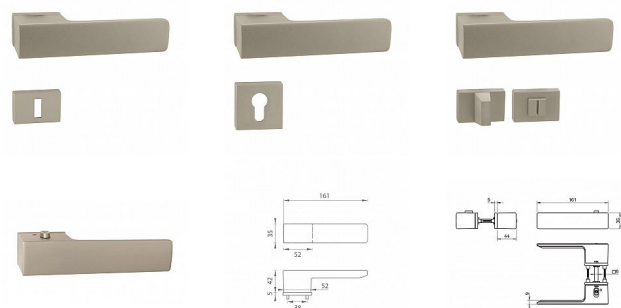

TI - GORDO - RT5 4084 vložka MA/KL Re NP

» DVERNÉ KOVANIA » INTERIÉROVÉ » Rozetové hranaté

EAN	8584138453027
Značka	MP
Kód produktu	03751-1534

Rozetová klika na interiérové dveře s obdélníkovou rozetou je vyrobena z materiálů vysoké kvality - zamak a je povrchově upravena. Rozeta má rozměry 52 mm x 35 mm a tloušťku jen 5 mm. Samotná rozeta je součástí designu kliky.

Patentovaná TUPAI mechanika má v kovovém pouzdře pružinové CLICKY, které sesazují krytku rozety, usnadňují tak její montáž a zajišťují stabilní upevnění bez možnosti samovolného pohybu krytky. Při demontáži krytky rozety stačí jednoduše zasunout klíč na demontáž rozet a mírným tahem ji bez poškození vyloupnout.

Vlastnosti kliky pro TUPAI Rectangular LINE:

- obdélníkový design 5 mm rozety
- klikové nasazení krytky rozety
- tichý chod
- dlouhodobá životnost
- jednoduchá montáž
- 5 - letá záruka na funkčnost mechaniky
- komponenty a náhradní díly skladem

Rozměry rozety: 52 mm x 36 mm
Tloušťka rozety: 5 mm

Samotná rozeta je součástí designu kliky. Klika má integrovanou inteligentní technologii uzamykání přímo v klíci, takže není potřeba použití rozety s mechanickým klíčem. Klika je výjimečná svým nadčasovým designem a vysokou kvalitou.