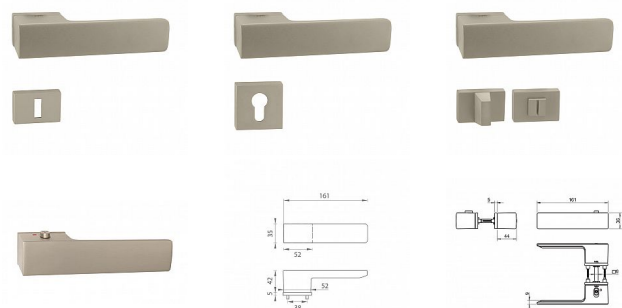

TI - GORDO - RT5 4084 vložka MA/KL Re NP

» DVERNÉ KOVANIA » INTERIÉROVÉ » Rozetové hranaté

EAN	8584138453027
Značka	MP
Kód produktu	03751-1534

Rozetová klika na interiérové dveře s obdélníkovou rozetou je vyrobena z materiálů vysoké kvality - zamak a je povrchově upravena. Rozeta má rozměry 52 mm x 35 mm a tloušťku jen 5 mm. Samotná rozeta je součástí designu kliky.

Patentovaná TUPAI mechanika má v kovovém pouzdře pružinové CLICKY, které sesazují krytku rozety, usnadňují tak její montáž a zajišťují stabilní upevnění bez možnosti samovolného pohybu krytky. Při demontáži krytky rozety stačí jednoduše zasunout klíč na demontáž rozet a mírným tahem ji bez poškození vyloupnout.

Vlastnosti kliky pro TUPAI Rectangular LINE:

- obdélníkový design 5 mm rozety
- klikové nasazení krytky rozety
- tichý chod
- dlouhodobá životnost
- jednoduchá montáž
- 5 - letá záruka na funkčnost mechaniky
- komponenty a náhradní díly skladem

Rozměry rozety: 52 mm x 36 mm
Tloušťka rozety: 5 mm

Samotná rozeta je součástí designu kliky. Klika má integrovanou inteligentní technologii uzamykání přímo v klíci, takže není potřeba použití rozety s mechanickým klíčem. Klika je výjimečná svým nadčasovým designem a vysokou kvalitou.